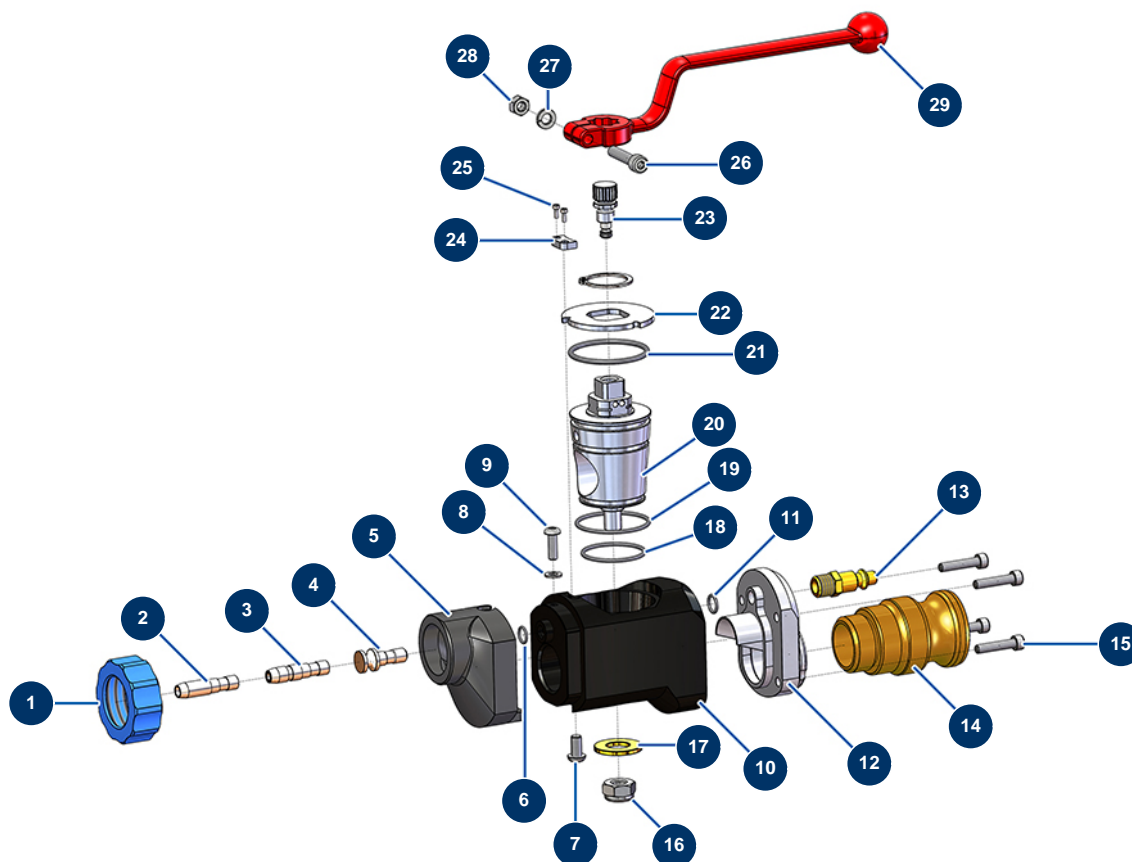

Lancia applicazione malta ABS attacco 1"1/4 - Vista generale

Détails des pièces

Pos.	Référence	Désignation
1	11817	Ghiera lancia malta blu
2	11815	Tappo aria lancia malta
3	11814	Tubo iniettore aria lancia malta
4	M10446	Ugello aria Ø4 per lancia malta
5	M10050	Naso alluminio lancia malta
6	14617	Guarnizione O-Ring 8 x 1,25
7	13197	Vite testa bombata M 6 x 12 inox
8	70085	Rondella stretta ø 5
9	11735	Vite testa bombata M 5 x 16 inox
10	M10386	Corpo lancia COMPACT PRO nuovo modello
11	11824	Guarnizione O-Ring 8,5 x 1,5
12	M10387	Flangia posteriore per lancia malta
13	70043	Attacco rapido maschio filetto esterno 1/4"

Pos.	Référence	Désignation
14	M10041	Adattatore alluminio 1"1/4 per lancia malta
15	12863	Vite testa cilindrica 5 x 20 inox
16	60013	Dado M 10 nylstop
17	10032	Rondella lancia
18	11828	Guarnizione O-Ring 34 x 2
19	11827	Guarnizione O-Ring 40 x 2
20	11811	Valvola lancia ABS Malta
21	11826	Guarnizione O-Ring 42 x 2,7
22	11812	Rondella di arresto lancia malta
23	M07042	Vite regolatore d'aria completo lancia malta (nuovo modello)
24	11813	Battuta rondella d'arresto lancia malta
25	11822	25
26	90153	Vite testa cilindrica 6 x 30
27	80268	Rondella grower ø 6 - C.P 60
28	10038	Dado M 6
29	20003	Impugnatura lancia a gomito rossa (attacco quadro da 14)