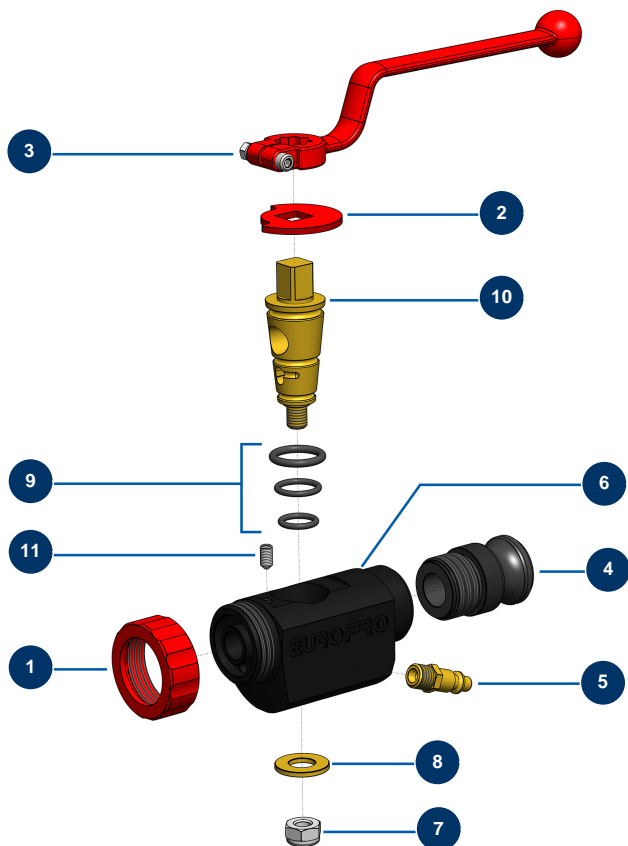

Lanza de proyección ABS 8, 14 y 24 P - Vista general

Détails des pièces

Pos.	Référence	Désignation
1	10031	Aro lanza aluminio, rojo
2	10030	Arandela de tope
3	20003	Empuñadura lanza de codo roja (conexión cuadrada de 14)
4	10280	Adaptador aluminio 1" x M 30/150 para lanza 8, 14, 24, CP30
5	70043	Conexión rápida macho rosca exterior 1/4"
6	10028	Cuerpo de lanza ABS negro
7	60013	Tuerca M 10 nylstop
8	10032	Arandela lanza
9	80154	Kit junta lanza de proyección EUROPRO
10	10029	Cono de latón para lanza
11	30371	Tornillo de cabeza hueca lanza ABS