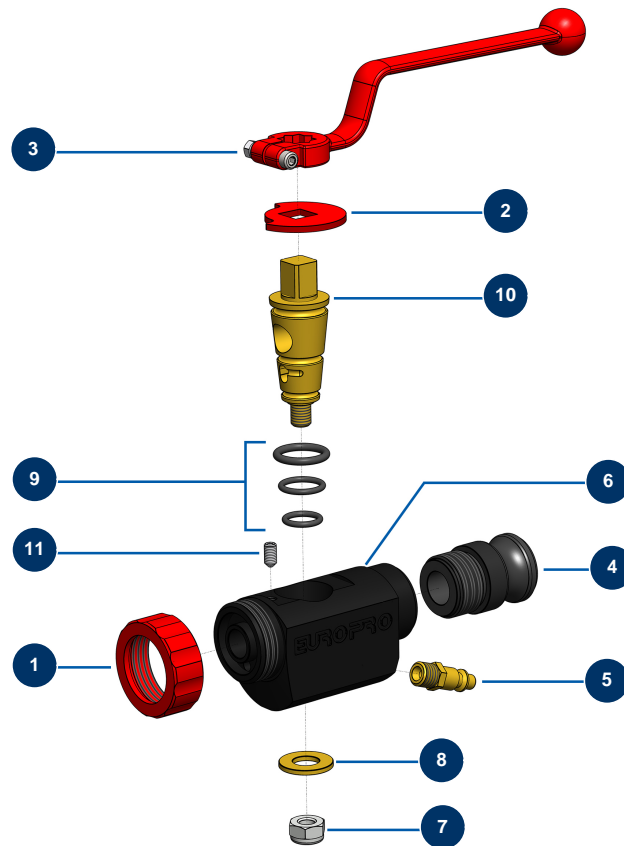

Lance projection ABS - 8, 14 et 24 P - Vue générale

Détails des pièces

Pos.	Référence	Désignation
1	10031	Bague lance alu, rouge
2	10030	Rondelle d'arrêt
3	20003	Poignée lance coudée Rouge (carré de 14)
4	10280	Adaptateur alu 1" x M 30/150 pour lance 8, 14, 24, CP30
5	70043	Raccord rapide mâle fileté 1/4"
6	10028	Corps lance ABS noir
7	60013	Ecrou M 10 nylstop
8	10032	Rondelle lance
9	80154	Kit joint de lance M.A.P. EUROPRO
10	10029	Cône laiton de lance
11	30371	Vis tête creuse lance ABS