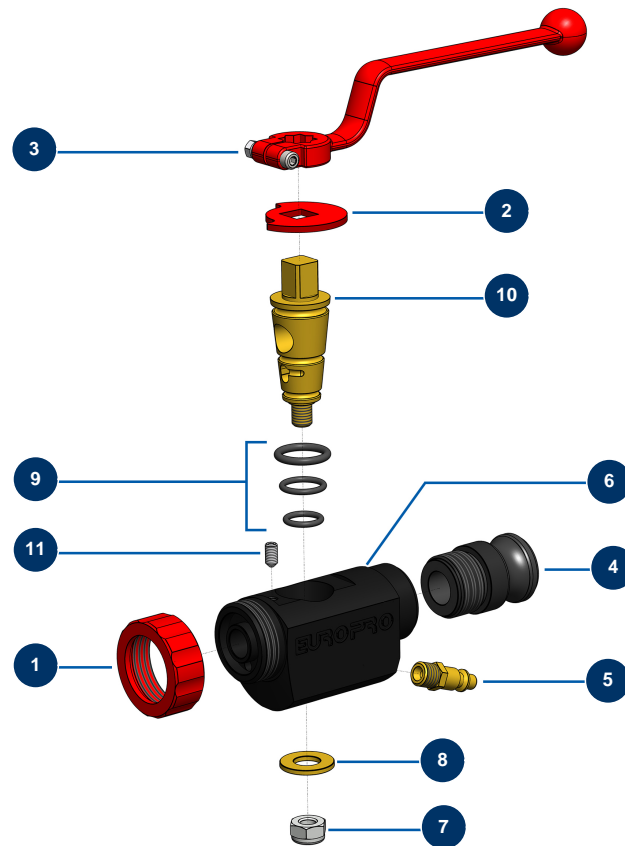

Lancia di spruzzatura ABS 8, 14 e 24 P - Vista generale

Détails des pièces

Pos.	Référence	Désignation
1	10031	Ghiera lancia alluminio rossa
2	10030	Rondella di arresto
3	20003	Impugnatura lancia a gomito rossa (attacco quadro da 14)
4	10280	Adattatore alluminio 1" x M 30/150 per lancia 8, 14, 24, CP30
5	70043	Attacco rapido maschio filetto esterno 1/4"
6	10028	Corpo lancia ABS nero
7	60013	Dado M 10 nylstop
8	10032	Rondella lancia
9	80154	Kit guarnizione lancia in tonacatrice EUROPRO
10	10029	Cono in ottone per lancia
11	30371	Vite testa cava lancia ABS