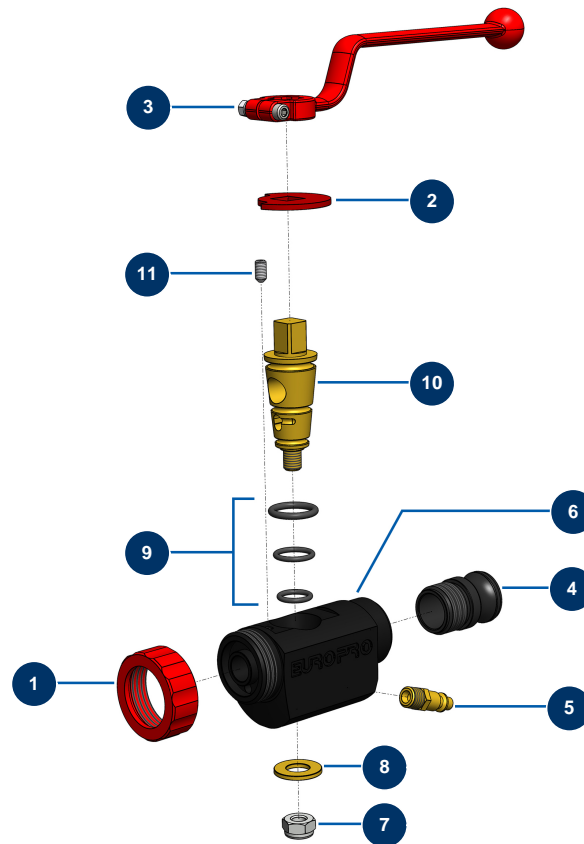

## ABS-Spritzlanze – 6 P - Gesamtansicht

### Détails des pièces

Pos.	Référence	Désignation
1	10031	Lanzenring Alu, rot
2	10030	Sicherungsscheibe
3	20003	Griff Lanze abgewinkelt Rot (Quadrat von 14)
4	10279	Aluadapter 3/4" x M 30/150 für Lanze 4 & 6 P
5	70043	Schnellanschluss Stecker mit Gewinde 1/4"
6	10028	ABS-Lanzenkörper schwarz
7	60013	Mutter M 10 Nylstop
8	10032	Große Unterlegscheibe
9	80154	Lanzendichtungs-Kit M.A.P. EUROPRO
10	10029	Messingkegel der Lanze
11	30371	Inbusschraube ABS-Lanze