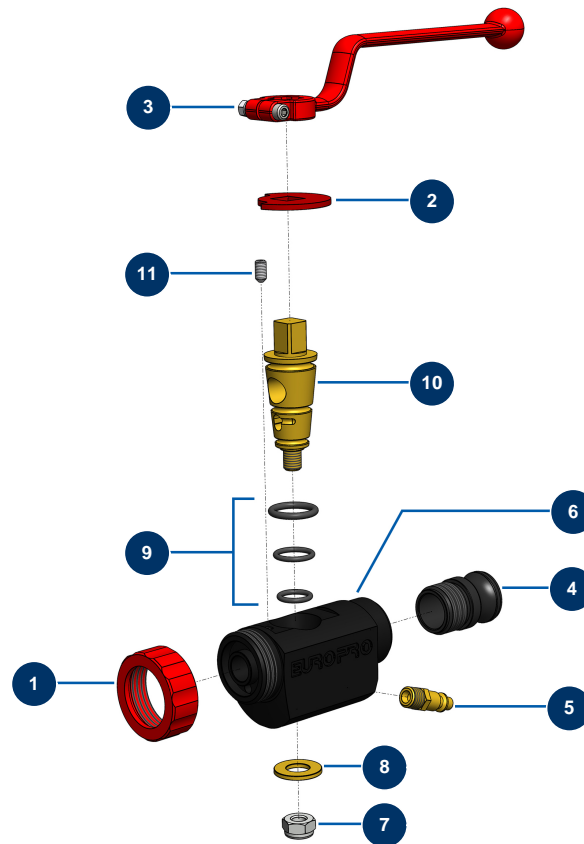

ABS-Spritzlanze – 6 P - Gesamtansicht

Détails des pièces

Pos.	Référence	Désignation
1	10031	Lanzenring Alu, rot
2	10030	Sicherungsscheibe
3	20003	Griff Lanze abgewinkelt Rot (Quadrat von 14)
4	10279	Aluadapter 3/4" x M 30/150 für Lanze 4 & 6 P
5	70043	Schnellanschluss Stecker mit Gewinde 1/4"
6	10028	ABS-Lanzenkörper schwarz
7	60013	Mutter M 10 Nylstop
8	10032	Große Unterlegscheibe
9	80154	Lanzendichtungs-Kit M.A.P. EUROPRO
10	10029	Messingkegel der Lanze
11	30371	Inbusschraube ABS-Lanze