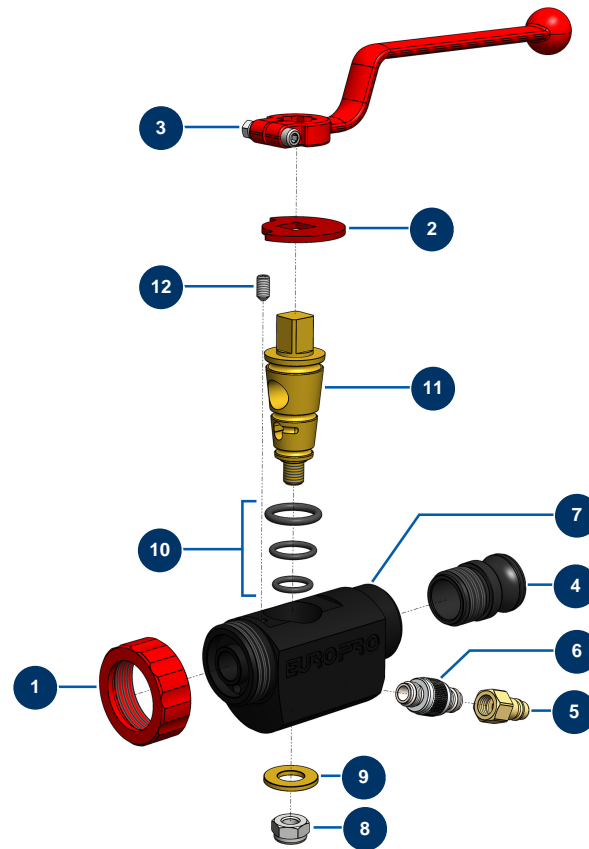

ABS-Spritzlanze – 4 P - Gesamtansicht

Détails des pièces

Pos.	Référence	Désignation
1	10031	Lanzenring Alu, rot
2	10030	Sicherungsscheibe
3	20003	Griff Lanze abgewinkelt Rot (Quadrat von 14)
4	10279	Aluadapter 3/4" x M 30/150 für Lanze 4 & 6 P
5	70046	Schnellanschluss männlich mit Gewinde 1/4"
6	20006	Luftverstellungshahn 1/4" M x 1/4" M
7	10028	ABS-Lanzenkörper schwarz
8	60013	Mutter M 10 Nylstop
9	10032	Große Unterlegscheibe
10	80154	Lanzendichtungs-Kit M.A.P. EUROPRO
11	10029	Messingkegel der Lanze
12	30371	Inbusschraube ABS-Lanze