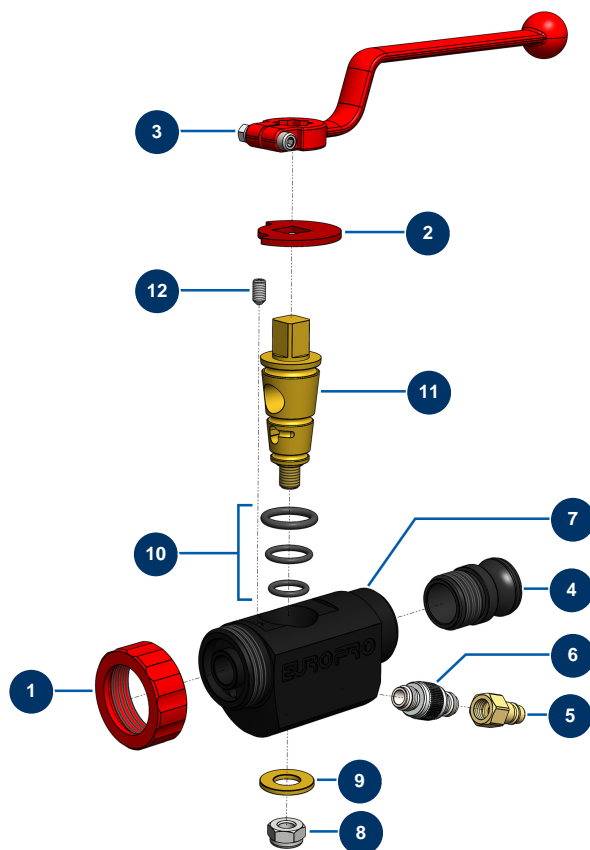

Lancia di spruzzatura ABS 4 P - Vista generale

Détails des pièces

Pos.	Référence	Désignation
1	10031	Ghiera lancia alluminio rossa
2	10030	Rondella di arresto
3	20003	Impugnatura lancia a gomito rossa (attacco quadro da 14)
4	10279	Adattatore alluminio 3/4" x M 30/150 per lancia 4 e 6 P
5	70046	Attacco rapido maschio filetto interno 1/4"
6	20006	Rubinetto regolazione aria 1/4" M x 1/4" M
7	10028	Corpo lancia ABS nero
8	60013	Dado M 10 nylstop
9	10032	Rondella lancia
10	80154	Kit guarnizione lancia inonacatrice EUROPRO
11	10029	Cono in ottone per lancia
12	30371	Vite testa cava lancia ABS