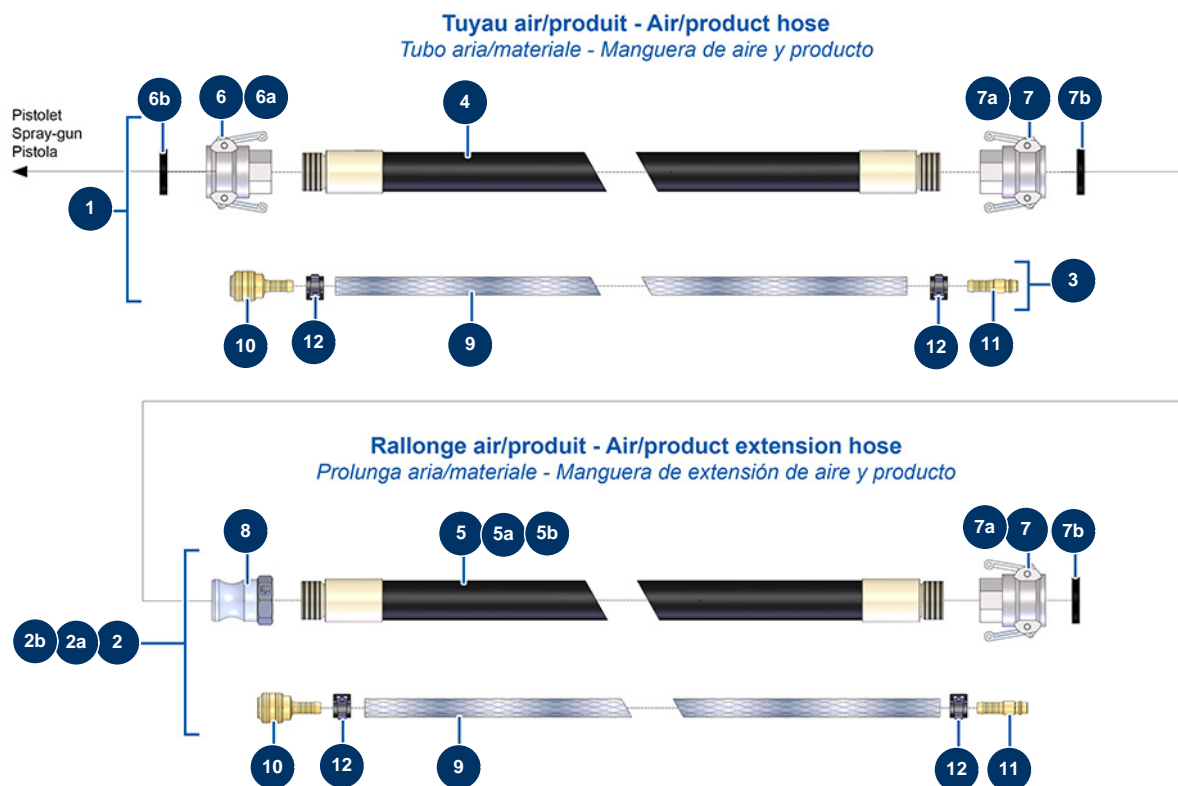

Intonacatrice COMPACT-PRO 40 - Tubi e prolunghe

Détails des pièces

Pos.	Référence	Désignation
1	30144	Tubo aria materiale \varnothing 32 x 20 metri
2	12039	Prolunga aria-prodotto \varnothing 35 x 10 m
2a	12170	Prolunga aria-prodotto \varnothing 35 x 15 m
2b	12077	Prolunga aria-prodotto \varnothing 35 x 20 m
3	91064	Tubo aria completo di lancia 11,15 m 14P e 24P
4	12998	Tubo materiale 32 x 20 m filetto esterno 1"1/4x1" senza attacchi
5	11977	Tubo prodotto \varnothing 35 x 10 m filetto 1"1/4
5a	11978	Tubo materiale \varnothing 35 x 15 m filetto esterno 1"1/4
5b	11979	Tubo materiale \varnothing 35 x 20 m filetto esterno 1"1/4
6	70007	Attacco a leva alluminio 1" filetto interno 1" per 6, 8, 14 & 24P
6a	90689	Camma attacco 1"
6b	70014	Guarnizione per attacco a leva 1"
7	70006	Attacco a leva alluminio 1"1/4 filetto interno 1"1/4 per 24P

Pos.	Référence	Désignation
7a	90691	Camma attacco 1"1/4
7b	70015	Guarnizione per attacco a leva 1"1/4
8	70012	Adattatore filetto interno 1"1/4 per 24P
9	50003	Tubo aria cristallo armato ø 10 x 16 a metro
10	70004	Attacco rapido femmina a gambo scanalato da 9
11	70018	Attacco rapido maschio scanalato da 9
12	12218	Fascetta a molla ø 15