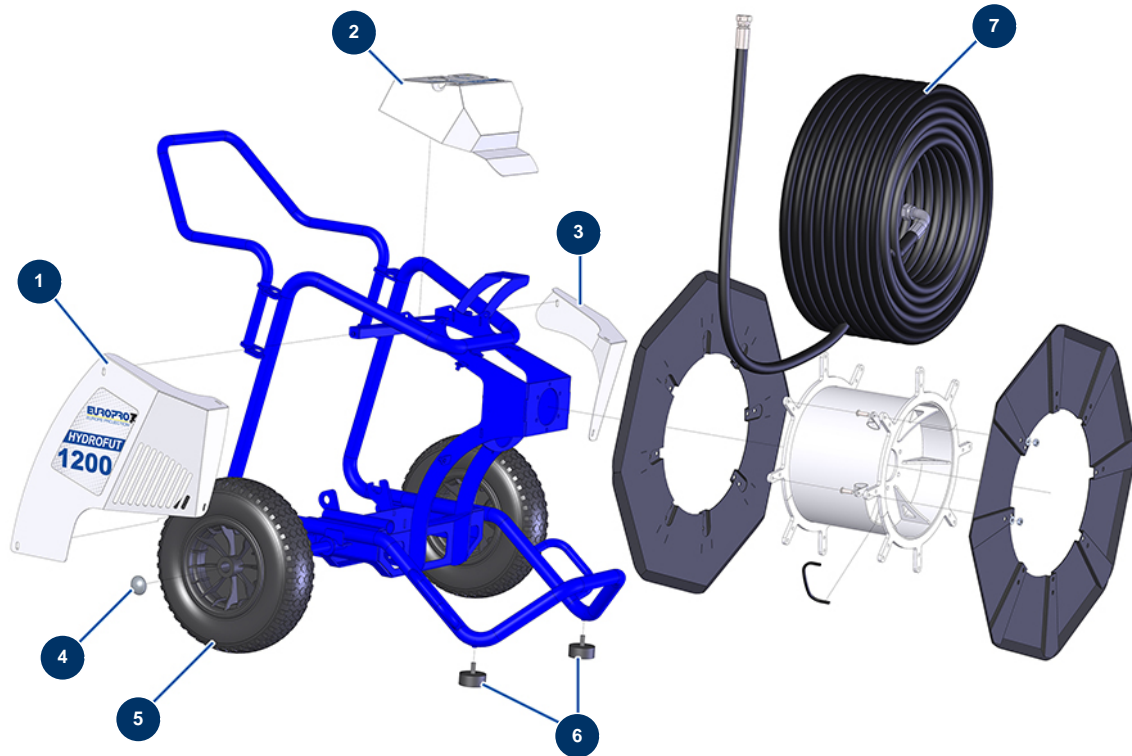

## Airless Kolbenpumpe HYDROFUT 1200 HONDA - Fahrgestell

### Détails des pièces

Pos.	Référence	Désignation
1	C21777	Seitliches Kompressorgehäuse rechts HYDROFUT 1200
2	C21775	Oberes Kurbelgehäuse HYDROFUT 1200
3	C21794	Seitliches Kompressorgehäuse links HYDROFUT 1200
4	90282	Verchromte Klammern $\varnothing$ 25
5	80003	Komplettrad 400 Welle 25 für 100TH, MPE 300
6	90196	Widerlager $\varnothing$ 60 x 25 M10
7	14111	7