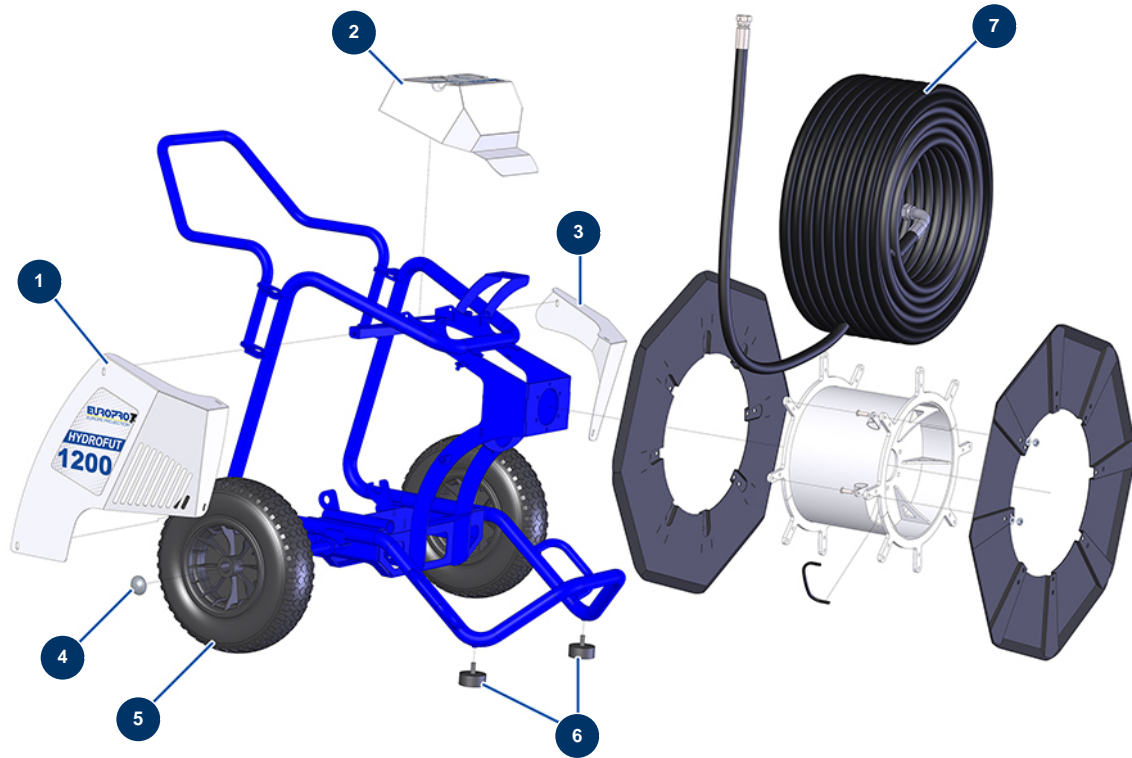

HYDROFUT 1200 HONDA airless piston pump - Chassis

Détails des pièces

Pos.	Référence	Désignation
1	C21777	HYDROFUT 1200 right side cover
2	C21775	HYDROFUT 1200 upper crankcase
3	C21794	HYDROFUT 1200 left side cover
4	90282	Ø25 chromed clip
5	80003	Ø400 complete wheel with shaft of 25 for 100TH, MPE 300
6	90196	Ø 60 x 25 M10 stop
7	14111	7