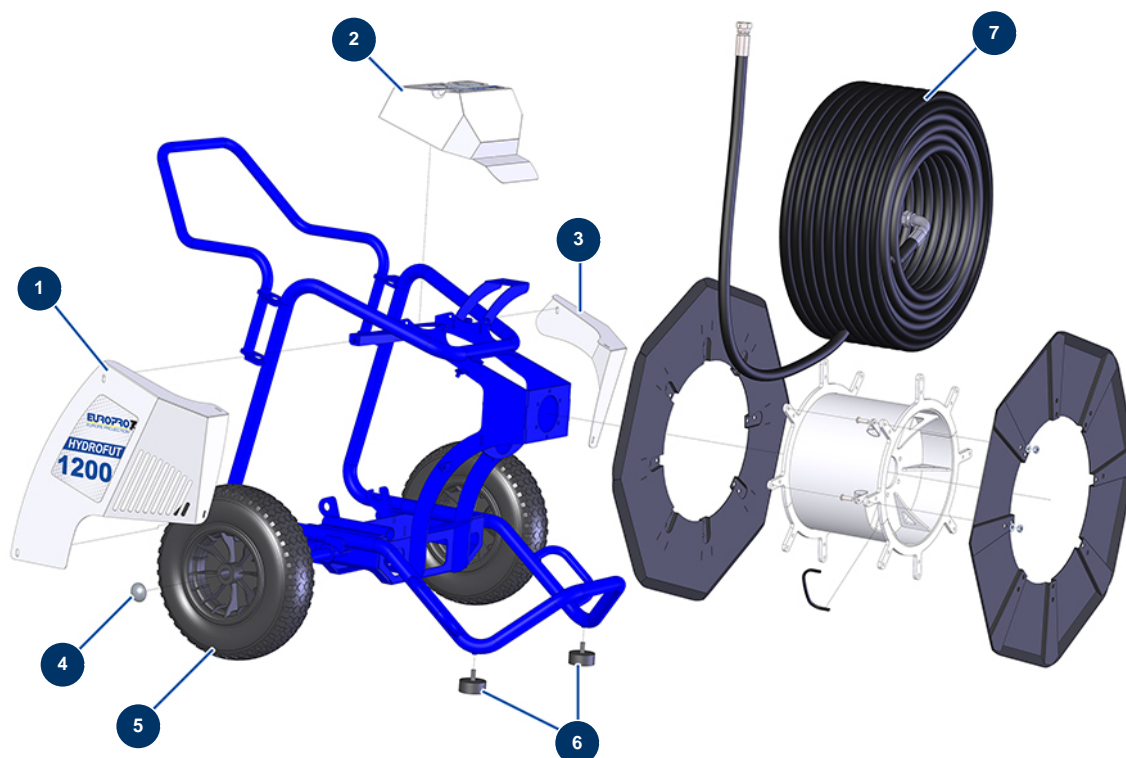

## Pompe à piston airless HYDROFUT 1200 HONDA - Châssis

### Détails des pièces

Pos.	Référence	Désignation
1	C21777	Carter latéral droit HYDROFUT 1200
2	C21775	Carter supérieur HYDROFUT 1200
3	C21794	Carter lateral gauche HYDROFUT 1200
4	90282	Clip chromé ø 25
5	80003	Roue complète 400 arbre de 25 pour 100TH, MPE 300
6	90196	Butée ø 60 x 25 M10
7	14111	7