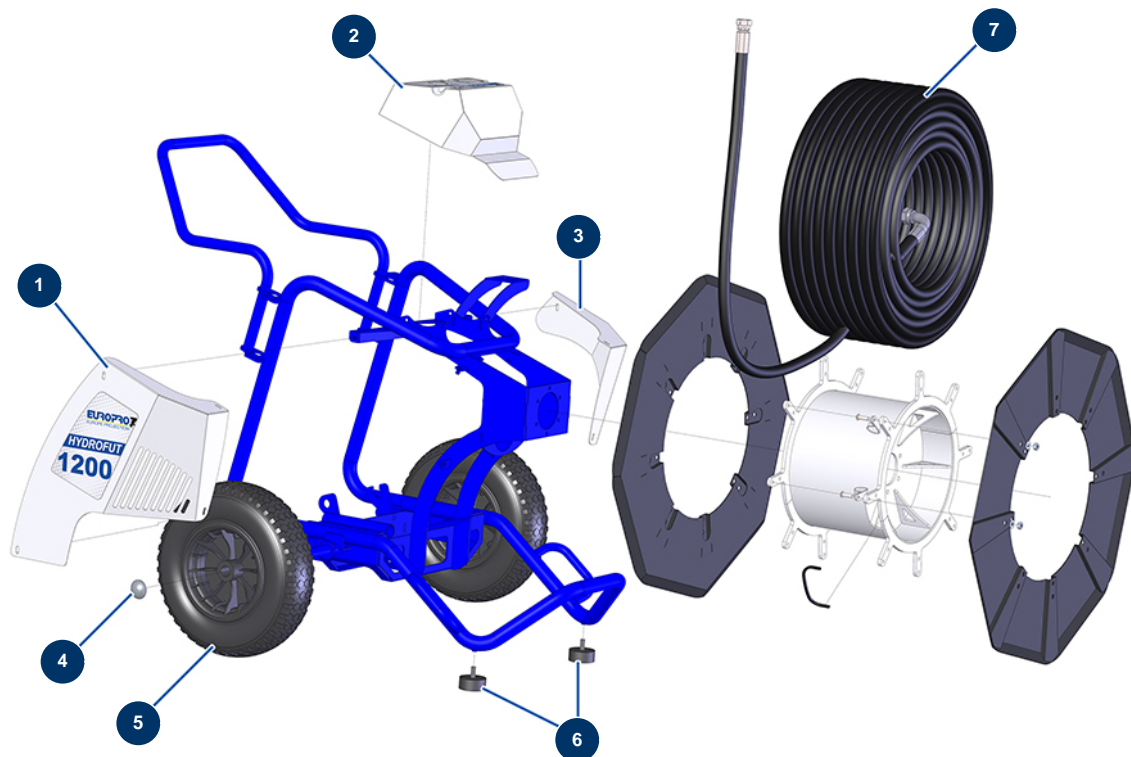

Pompa a pistone airless HYDROFUT 1200 HONDA - Telaio

Détails des pièces

Pos.	Référence	Désignation
1	C21777	Carter laterale destro HYDROFUT 1200
2	C21775	Carter superiore HYDROFUT 1200
3	C21794	Carter laterale sinistro HYDROFUT 1200
4	90282	Clip cromate ø 25
5	80003	Ruota completa 400 albero da 25 per 100TH, MPE 300
6	90196	Battuta ø 60 x 25 M10
7	14111	7