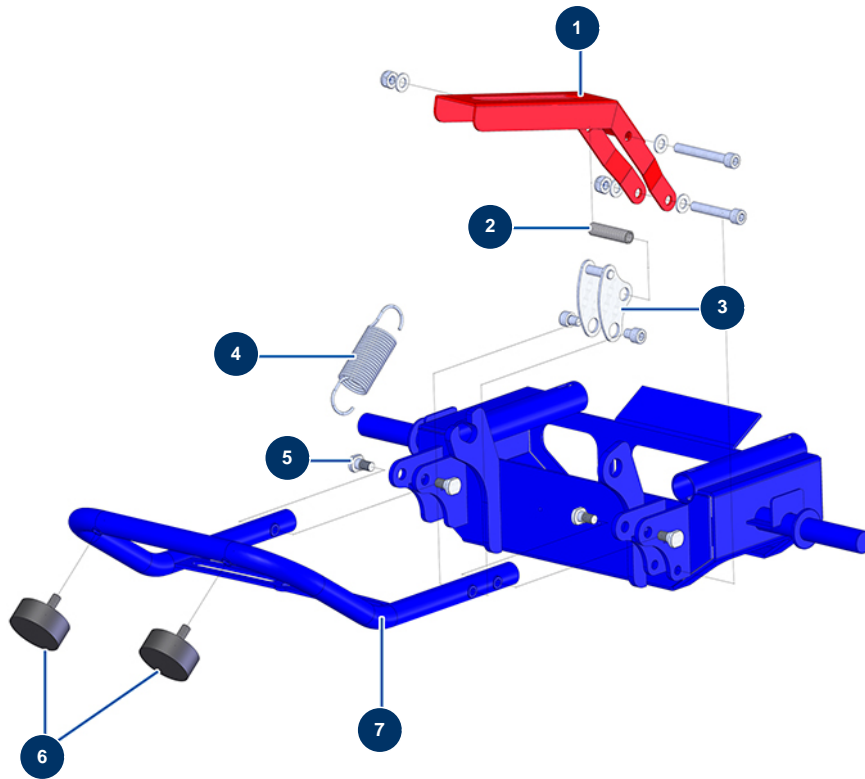

## Airless Kolbenpumpe HYDROFUT 1200 HONDA - Stützfuß

### Détails des pièces

Pos.	Référence	Désignation
1	C21784	
2	M20032	
3	C21798	Verriegelungsplatte HYDROFUT 1200
4	13899	Feder HYDROFUT 1200, E336
5	M10544	Pion ø12 Stützfuß HYDROPRO 1200
6	90196	Widerlager ø 60 x 25 M10
7	C21804	Ständer HYDROFUT 1200