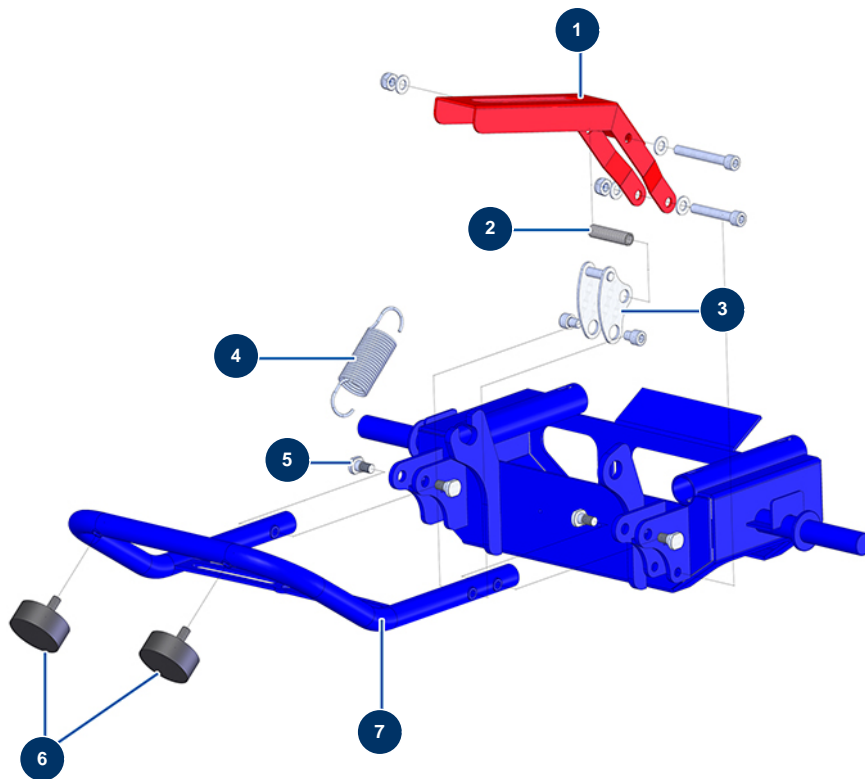

## Airless Kolbenpumpe HYDROFUT 1200 HONDA - Stützfuß

### Détails des pièces

Pos.	Référence	Désignation
1	C21784	
2	M20032	
3	C21798	Verriegelungsplatte HYDROFUT 1200
4	13899	Feder HYDROFUT 1200, E336
5	M10544	Pion ø12 Stützfuß HYDROPRO 1200
6	90196	Widerlager ø 60 x 25 M10
7	C21804	Ständer HYDROFUT 1200