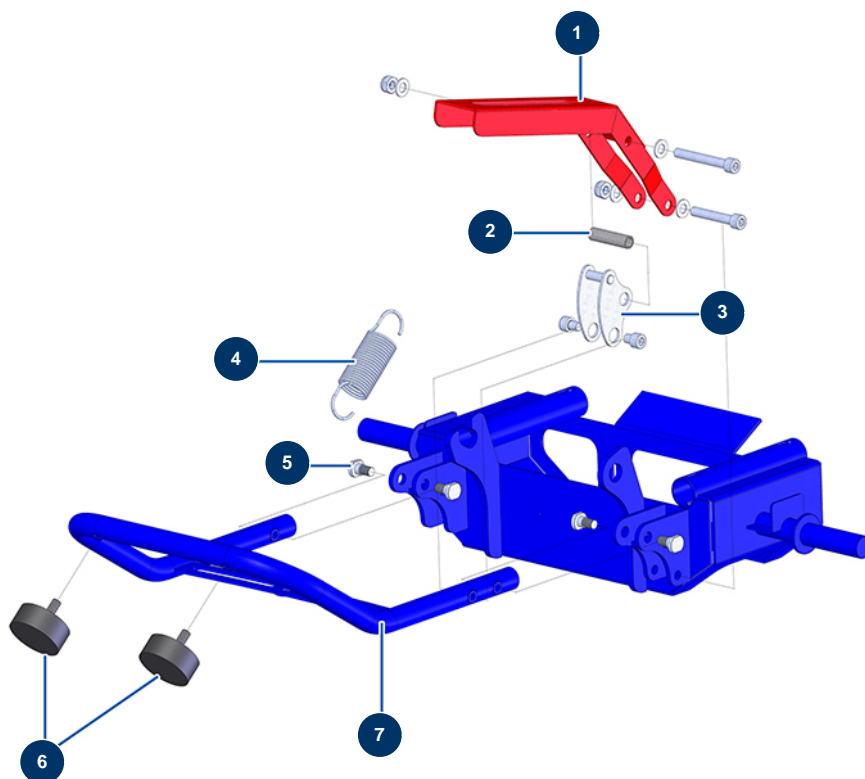

Bomba de pistón airless HYDROFUT 1200 HONDA - Muleta

Détails des pièces

Pos.	Référence	Désignation
1	C21784	
2	M20032	
3	C21798	
4	13899	Muelle HYDROFUT 1200, E336
5	M10544	
6	90196	Tope ø 60 x 25 M10
7	C21804	Muleta HYDROFUT 1200