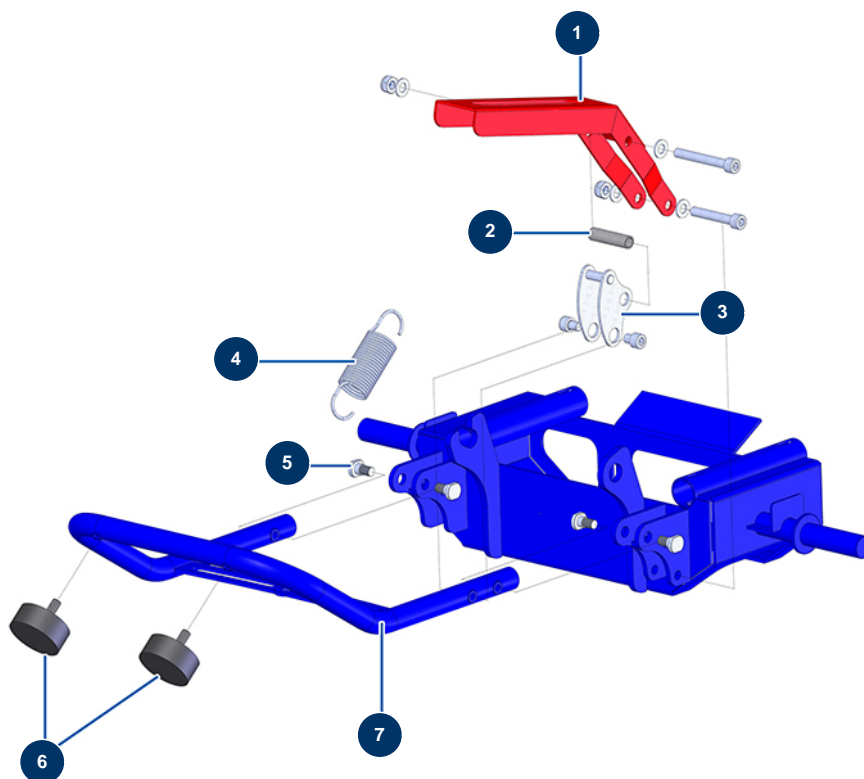

Pompe à piston airless HYDROFUT 1200 HONDA - Béquille

Détails des pièces

Pos.	Référence	Désignation
1	C21784	Pédale verrouillage HYDROFUT 1200
2	M20032	Axe platine verrouillage HYDROFUT 1200
3	C21798	Platine verrouillage HYDROFUT 1200
4	13899	Ressort HYDROFUT 1200, E336
5	M10544	Pion ø12 béquille HYDROPRO 1200
6	90196	Butée ø 60 x 25 M10
7	C21804	Béquille HYDROFUT 1200