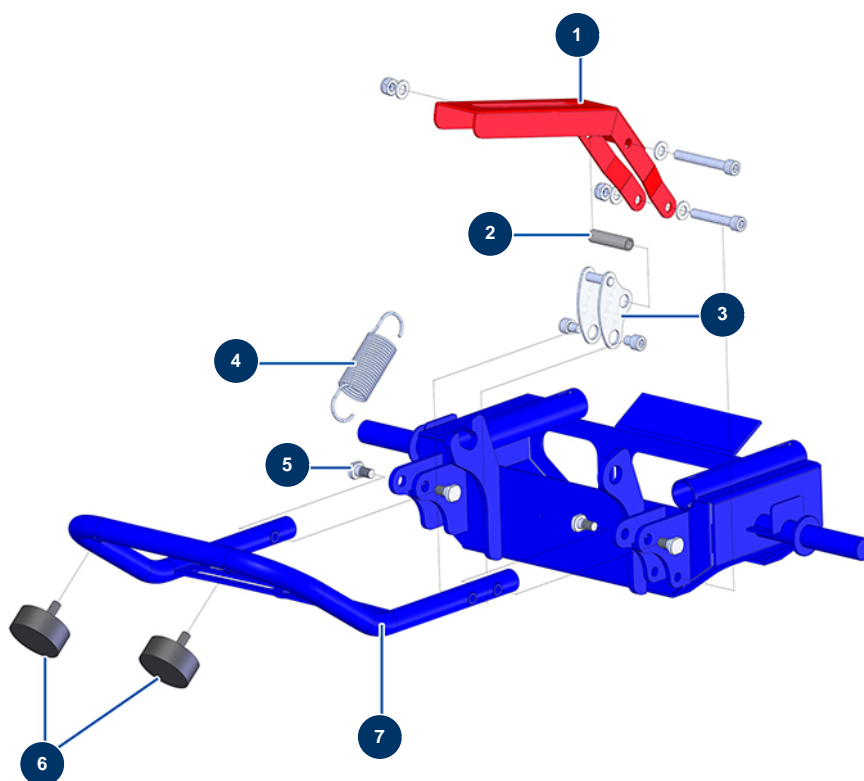

Pompe à piston airless HYDROFUT 1200 HONDA - Béquille

Détails des pièces

Pos.	Référence	Désignation
1	C21784	Pédale verrouillage HYDROFUT 1200
2	M20032	Axe platine verrouillage HYDROFUT 1200
3	C21798	Platine verrouillage HYDROFUT 1200
4	13899	Ressort HYDROFUT 1200, E336
5	M10544	Pion ø12 béquille HYDROPRO 1200
6	90196	Butée ø 60 x 25 M10
7	C21804	Béquille HYDROFUT 1200