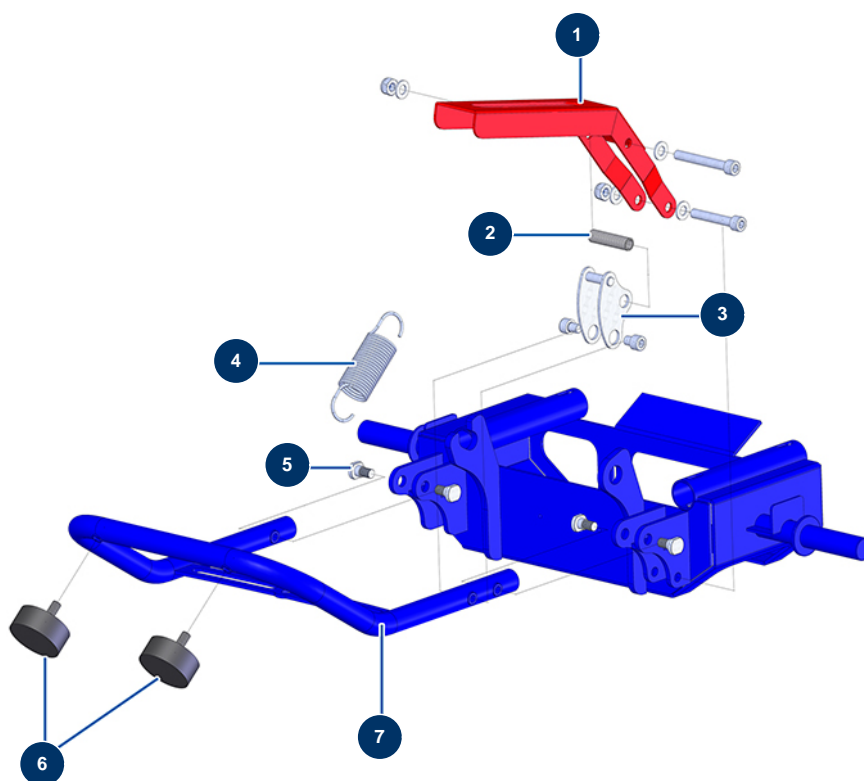

Pompa a pistone airless HYDROFUT 1200 HONDA - Stampella

Détails des pièces

Pos.	Référence	Désignation
1	C21784	
2	M20032	
3	C21798	
4	13899	Molla HYDROFUT 1200, E336
5	M10544	
6	90196	Battuta ø 60 x 25 M10
7	C21804	Stampella HYDROFUT 1200