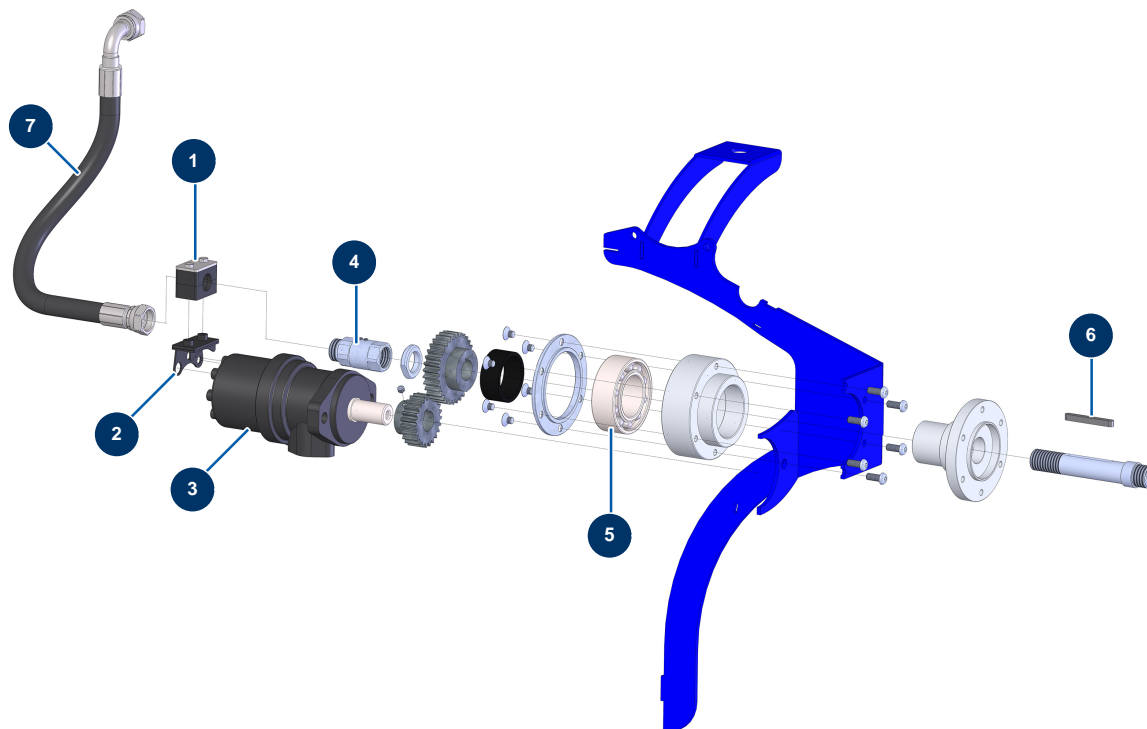

Airless Kolbenpumpe HYDROFUT 1200 HONDA - Getriebe

Détails des pièces

Pos.	Référence	Désignation
1	13150	1
2	C22387	
3	12403	Hydraulikmotor BMR 250 Mischer - CP 60
4	M07047	Drehkupplung Produkteinlauf HYDROFUT 1200
5	13824	
6	90749	Passfeder 8 x 7 x 65 mit rundem Ende 6P, 8P, 14P, 7000z, 9000z
7	14258	Schlauchaufroller Filterpumpe HYDROFUT 1200