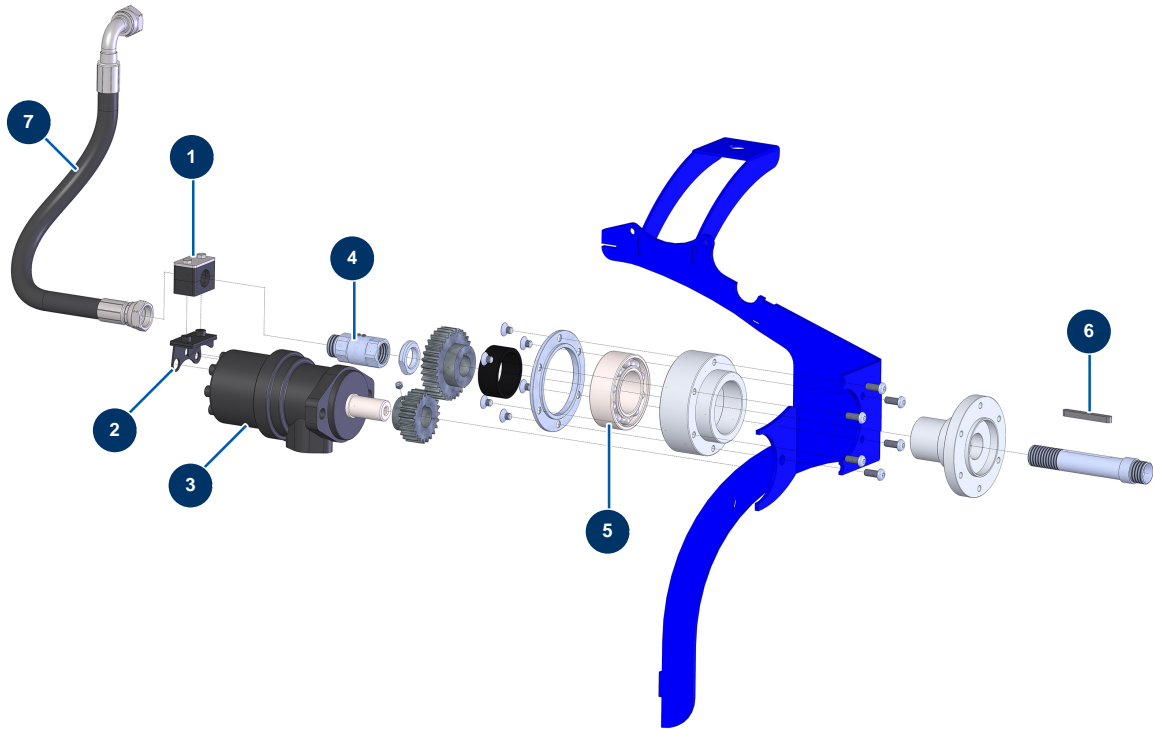

Airless Kolbenpumpe HYDROFUT 1200 HONDA - Getriebe

Détails des pièces

Pos.	Référence	Désignation
1	13150	1
2	C22387	
3	12403	Hydraulikmotor BMR 250 Mischer - CP 60
4	M07047	Drehkupplung Produkteinlauf HYDROFUT 1200
5	13824	
6	90749	Passfeder 8 x 7 x 65 mit rundem Ende 6P, 8P, 14P, 7000z, 9000z
7	14258	Schlauchaufroller Filterpumpe HYDROFUT 1200