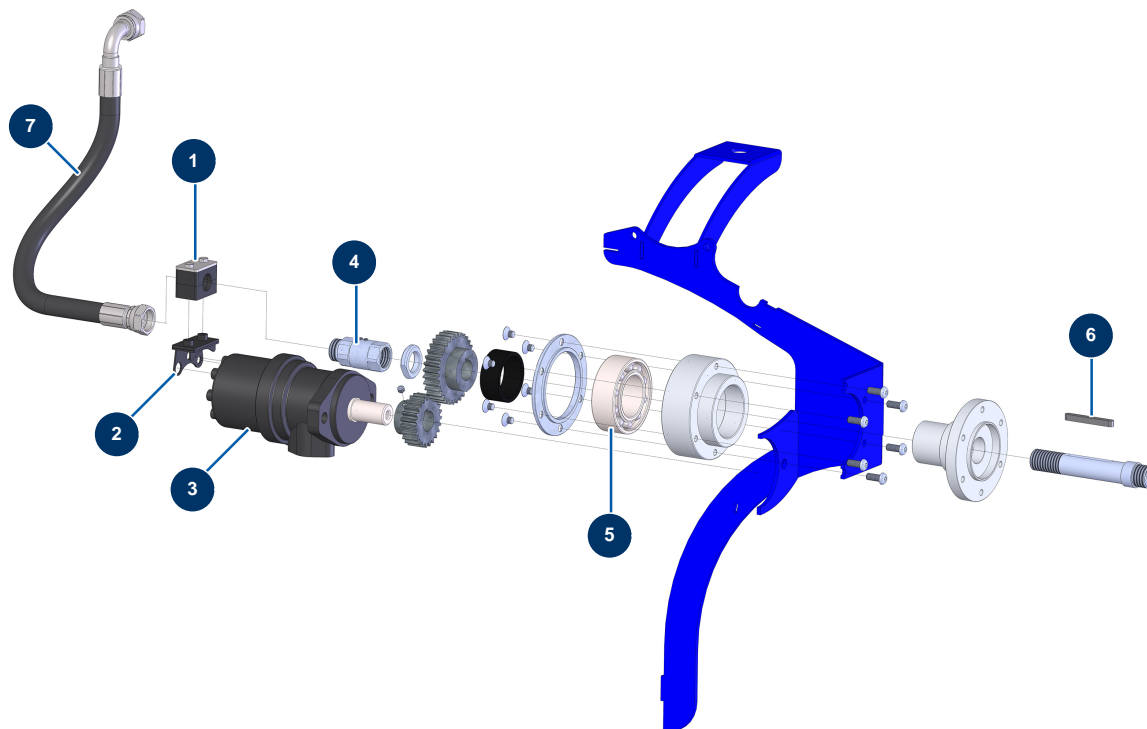

HYDROFUT 1200 HONDA airless piston pump - Transmission

Détails des pièces

Pos.	Référence	Désignation
1	13150	1
2	C22387	
3	12403	Hydraulic motor BMR 250 mixer - CP 60
4	M07047	HYDROFUT 1200 product inlet revolving coupling
5	13824	
6	90749	8 x 7 x 65 parallel key with round end for 6P,8P,14P,7000z,9000z
7	14258	