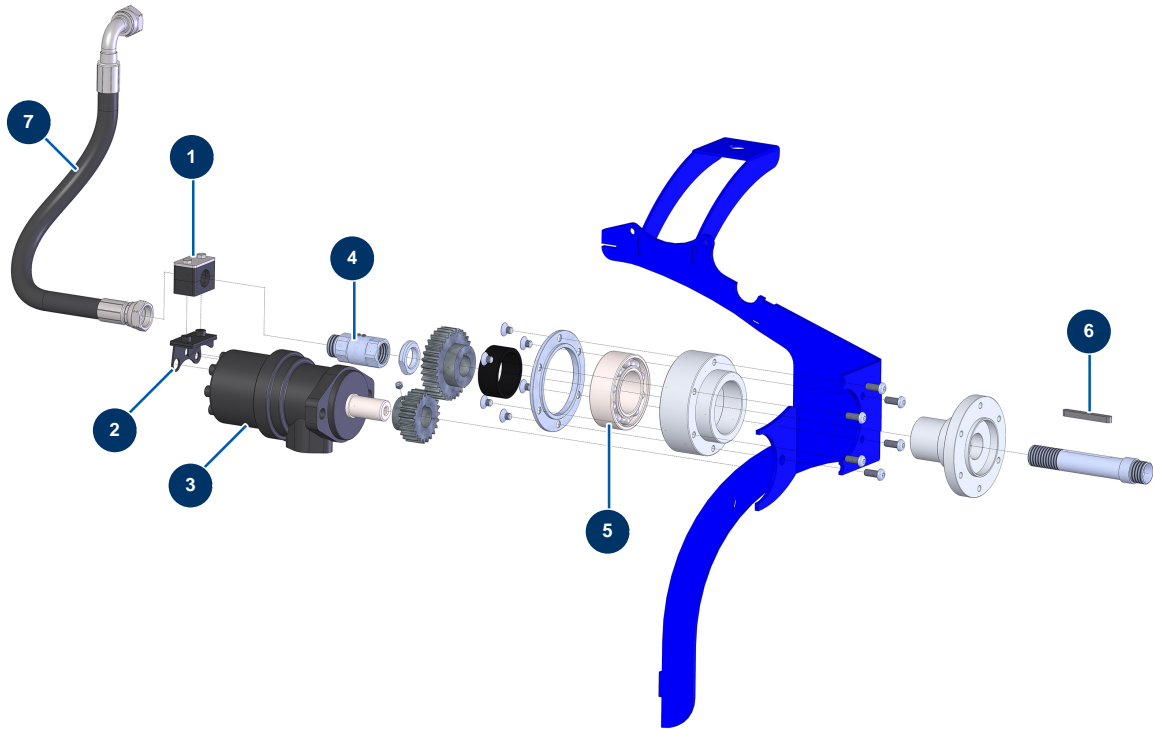

HYDROFUT 1200 HONDA airless piston pump - Transmission

Détails des pièces

Pos.	Référence	Désignation
1	13150	1
2	C22387	
3	12403	Hydraulic motor BMR 250 mixer - CP 60
4	M07047	HYDROFUT 1200 product inlet revolving coupling
5	13824	
6	90749	8 x 7 x 65 parallel key with round end for 6P,8P,14P,7000z,9000z
7	14258	