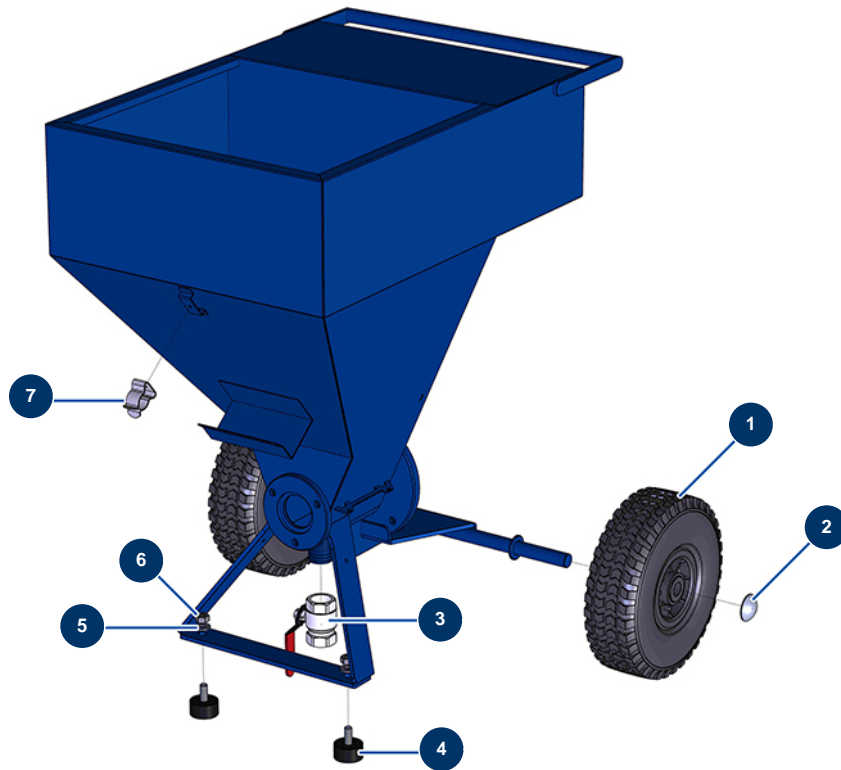

## Sprühmaschine MINIJET 120 komplett - Fahrgestell

### Détails des pièces

Pos.	Référence	Désignation
1	80001	Komplettrad 260 20er Welle für 6,8,14P, MPE 80 und 200, 7000z, 9000z
2	90281	Verchromte Klammern $\varnothing$ 20
3	70031	Entlüftungsventil EUROPRO 4-6-8-14 P, MPE, AG, 7000z, 9000z
4	30145	Widerlager $\varnothing$ 40 x 20 M10
5	80261	Mittlere Unterlegscheibe $\varnothing$ 10 Edelstahl
6	13978	Mutter M 10 Inox
7	80582	Aktenkoffer-Halterungsfeder