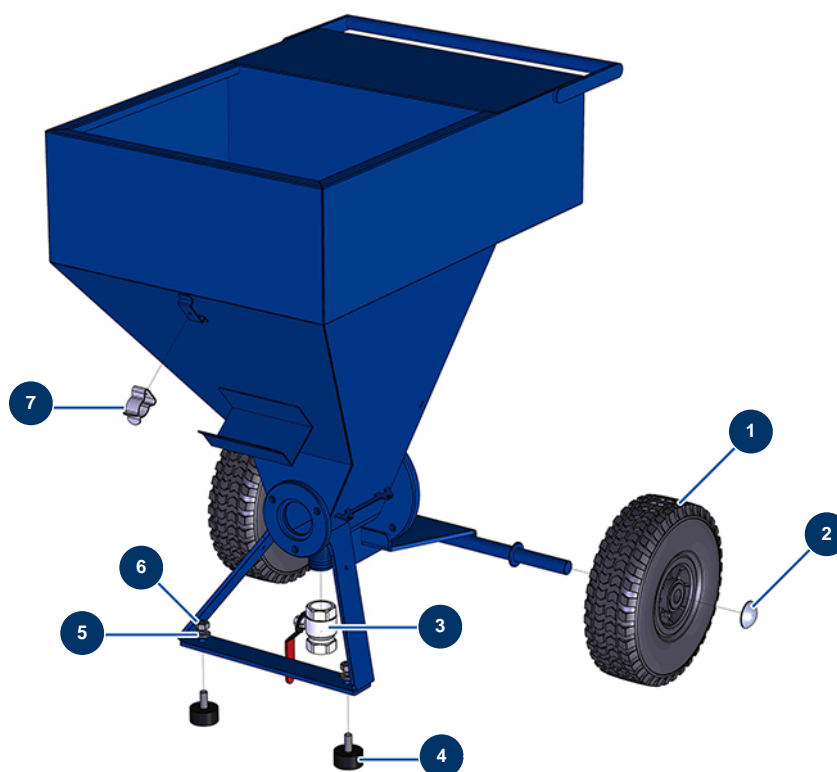

Intonacatrice airless MINIJET 120 completa - Telaio

Détails des pièces

Pos.	Référence	Désignation
1	80001	Ruota completa 260 albero da 20 per 6,8,14P, MPE 80 e 200, 7000z, 9000z
2	90281	Clip cromate ø 20
3	70031	Valvola di scarico EUROPRO 4-6-8-14 P, MPE, AG, 7000z, 9000z
4	30145	Battuta ø 40 x 20 M10
5	80261	Rondella media ø 10 inox
6	13978	Dado M10 inox
7	80582	Molla supporto valigetta