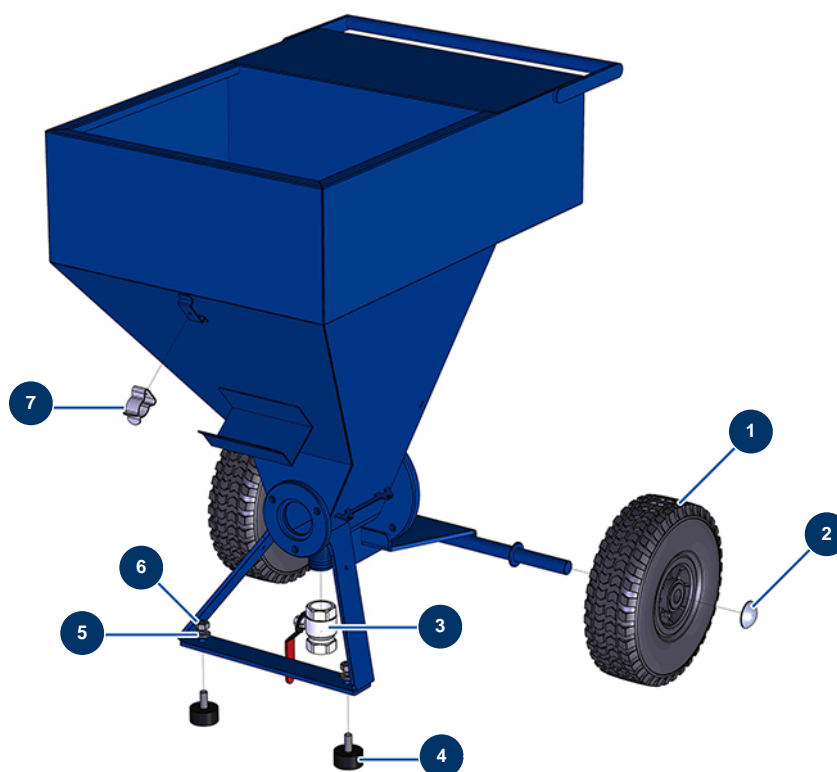

Intonacatrice airless MINIJET 120 completa - Telaio

Détails des pièces

Pos.	Référence	Désignation
1	80001	Ruota completa 260 albero da 20 per 6,8,14P, MPE 80 e 200, 7000z, 9000z
2	90281	Clip cromate \varnothing 20
3	70031	Valvola di scarico EUROPRO 4-6-8-14 P, MPE, AG, 7000z, 9000z
4	30145	Battuta \varnothing 40 x 20 M10
5	80261	Rondella media \varnothing 10 inox
6	13978	Dado M10 inox
7	80582	Molla supporto valigetta