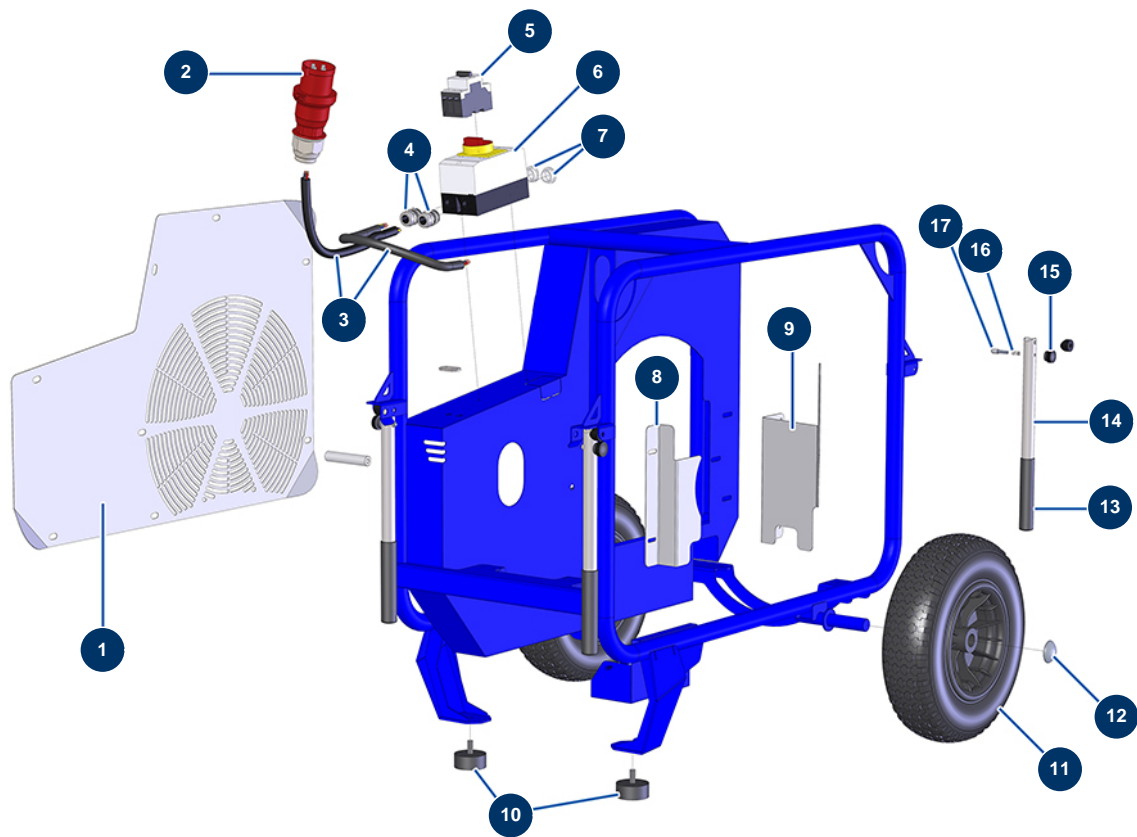

Compresor EUROPRO 100 TR - Chasis

Détails des pièces

Pos.	Référence	Désignation
1	C22247	Cárter aceite compresor E100 2018
2	12267	Clavija eléctrica D 3P + T 32A con inversor de fase
3	30019	Cable eléctrico H07RNF 4G2,5 al metro
4	80449	Prensaestopa estanco de M 25
5	30065	Disyuntor motor térmico desde 16 a 20
6	30110	Caja interruptor vacío de compresor EUROPRO
7	80600	Tapón para caja mandos de IM 25 plástico
8	11209	Deflector derecho de aire compresor E100
9	11210	Deflector izquierdo lado salida aire compresor E100
10	90196	Tope \varnothing 60 x 25 M10
11	80003	Rueda completa 400 eje de 25 para 100TH, MPE 300
12	90282	Clip cromado \varnothing 25
13	90255	Empuñadura brazo EUROPRO 24P y compres. 50 y 100

Pos.	Référence	Désignation
14	11449	Brazo compresor EUROPRO 50 y 100
15	20001	Botón brazo compresor EUROPRO 30+,36 y 40
16	60040	Muelle tope para fijación compresor
17	90179	Tope para fijación brazo compresor EUROPRO 30+, 36 y 40