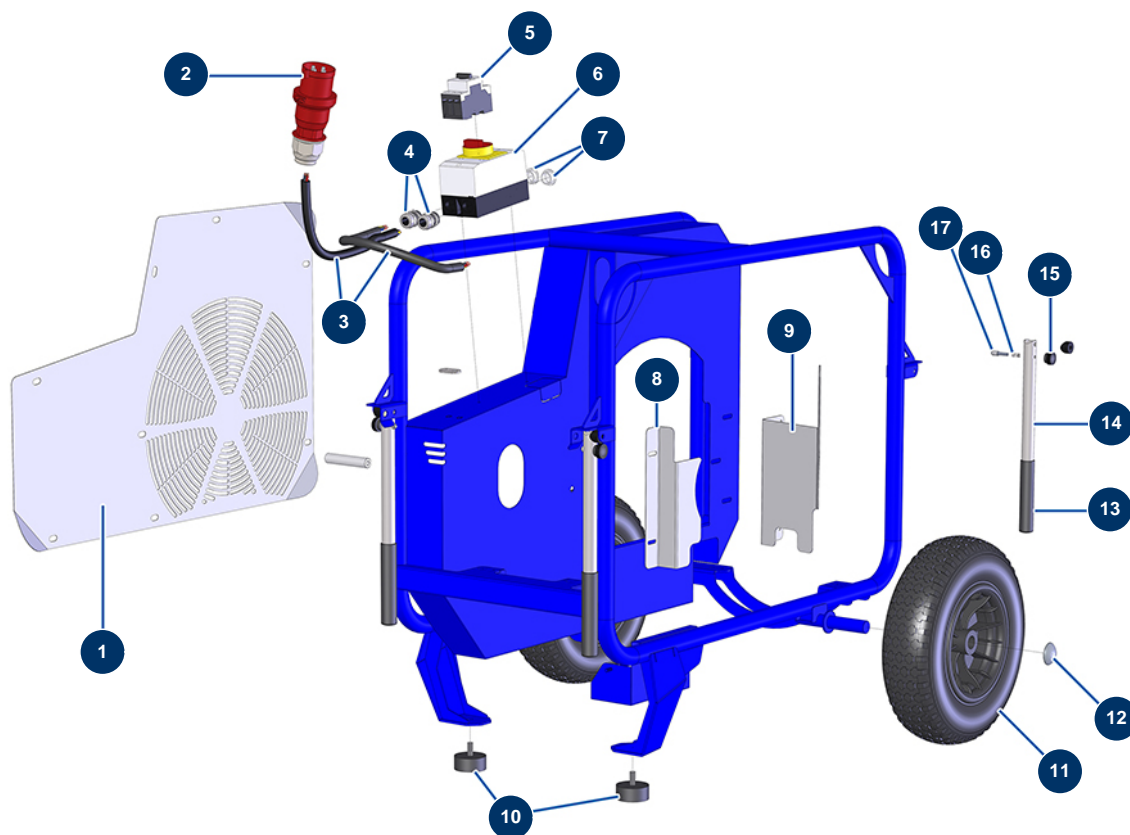

Compressore EUROPRO 100 TR - Telaio

Détails des pièces

Pos.	Référence	Désignation
1	C22247	Carter laterale compressore E100 2018
2	12267	Spina elettrica D 3P + T 32A con invertitore di fase
3	30019	Cavo elettrico H07RNF 4G2.5 a metro
4	80449	Premistoppa a tenuta ermetica da M 25
5	30065	Disgiuntore motore termico da 16 a 20
6	30110	Scatola interruttore vuoto di compressore EUROPRO
7	80600	Tappo per scatola comandi da IM 25 plastica
8	11209	Deflettore destro compressore E100
9	11210	Deflettore sinistro lato uscita aria compressore E100
10	90196	Battuta ø 60 x 25 M10
11	80003	Ruota completa 400 albero da 25 per 100TH, MPE 300
12	90282	Clip cromate ø 25
13	90255	Impugnatura braccio EUROPRO 24P e compress. 50 e 100

Pos.	Référence	Désignation
14	11449	Braccio compressore EUROPRO 50 e 100
15	20001	Pulsante braccio compressore EUROPRO 30+,36 e 40
16	60040	Molla riscontro per fissaggio compressore
17	90179	Riscontro per fissaggio braccio compressore EUROPRO 30+,36 e 40