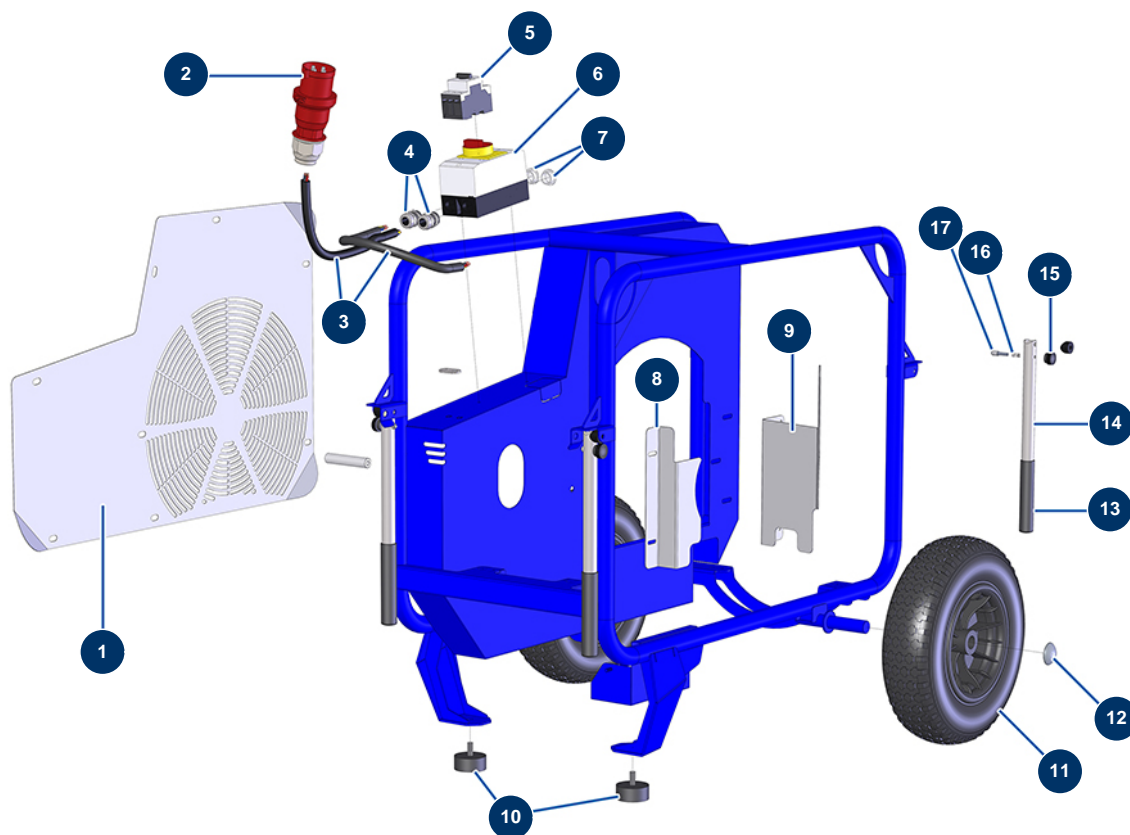

Compressore EUROPRO 100 TR - Telaio

Détails des pièces

Pos.	Référence	Désignation
1	C22247	Carter laterale compressore E100 2018
2	12267	Spina elettrica D 3P + T 32A con invertitore di fase
3	30019	Cavo elettrico H07RNF 4G2.5 a metro
4	80449	Premistoppa a tenuta ermetica da M 25
5	30065	Disgiuntore motore termico da 16 a 20
6	30110	Scatola interruttore vuoto di compressore EUROPRO
7	80600	Tappo per scatola comandi da IM 25 plastica
8	11209	Deflettore destro compressore E100
9	11210	Deflettore sinistro lato uscita aria compressore E100
10	90196	Battuta \varnothing 60 x 25 M10
11	80003	Ruota completa 400 albero da 25 per 100TH, MPE 300
12	90282	Clip cromate \varnothing 25
13	90255	Impugnatura braccio EUROPRO 24P e compress. 50 e 100

Pos.	Référence	Désignation
14	11449	Braccio compressore EUROPRO 50 e 100
15	20001	Pulsante braccio compressore EUROPRO 30+,36 e 40
16	60040	Molla riscontro per fissaggio compressore
17	90179	Riscontro per fissaggio braccio compressore EUROPRO 30+,36 e 40