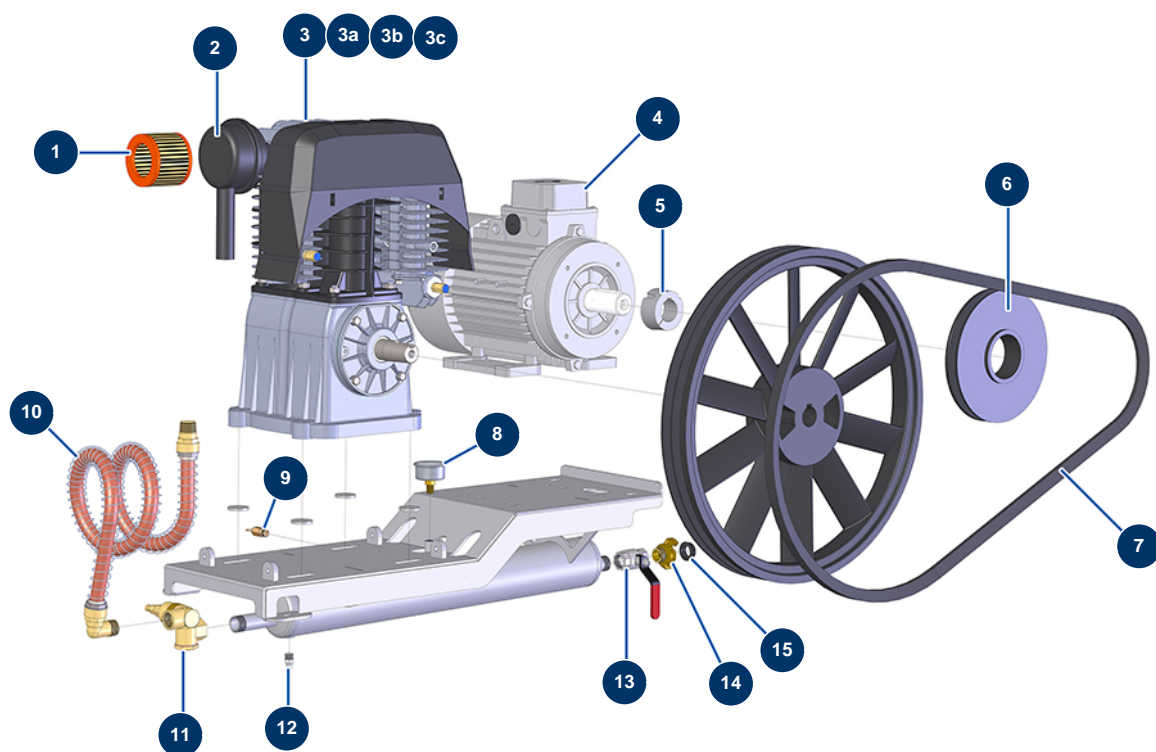

## Compressore EUROPRO 100 TR - Circuito pneumatico

### Détails des pièces

Pos.	Référence	Désignation
1	14503	Filtro aria cartuccia EUROPRO 100 - BK20
2	12299	Filtro aria completo EUROPRO 100 - BK20 e BK120
3	30156	Testa compressione EUROPRO 100
3a	13001	Confezione guarnizioni compressore E 100 da 09/2010
3b	30194	Piastra valvola EUROPRO 100
3c	90205	Coperchio testa EUROPRO 100
4	90505	Motore elettrico con piedi 7,5 kW - T132 - B3 - 2800 rpm - 400V
5	90508	Mozzo estraibile ø 38 per 2012
6	90194	Puleggia da 17 senza mozzo ø 200
7	14166	Cinghia trapezoidale 17 SPB 2043 E100TH da 10/2017
8	80700	Manometro assiale 1/4 cilindrico olio 50 mm da 0 a 16 bar
9	80097	Valvola sicurezza filetto esterno 1/4" 11 bar omologata
10	14163	Tubo aria uscita compressore E 100-4 2018

<b>Pos.</b>	<b>Référence</b>	<b>Désignation</b>
11	90138	Valvola autonoma di messa a scarico 3/4
12	30133	Scarico serbatoio del compressore 1/4" maschio
13	11382	Valvola impugnatura rossa F3/4" x F3/4"
14	70100	Attacco Ludec con filettatura esterna 3/4
15	11372	Guarnizione attacco Ludec alta temperatura