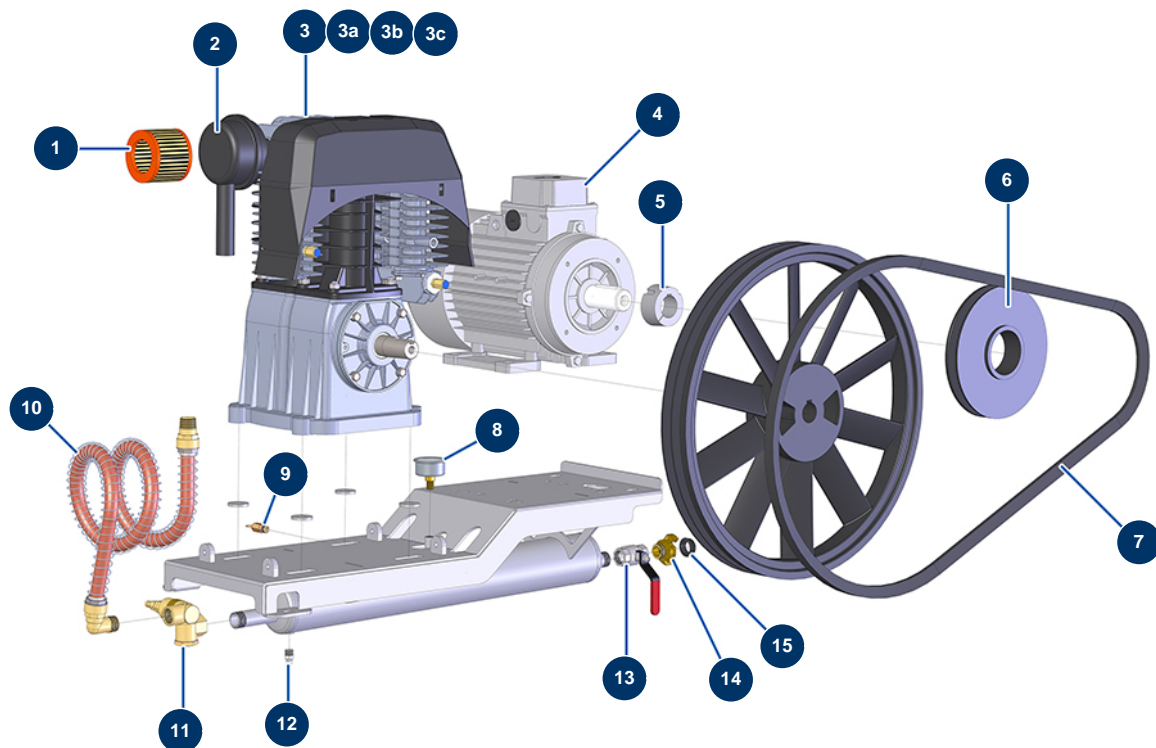

Compressore EUROPRO 100 TR - Circuito pneumatico

Détails des pièces

Pos.	Référence	Désignation
1	14503	Filtro aria cartuccia EUROPRO 100 - BK20
2	12299	Filtro aria completo EUROPRO 100 - BK20 e BK120
3	30156	Testa compressione EUROPRO 100
3a	13001	Confezione guarnizioni compressore E 100 da 09/2010
3b	30194	Piastra valvola EUROPRO 100
3c	90205	Coperchio testa EUROPRO 100
4	90505	Motore elettrico con piedi 7,5 kW - T132 - B3 - 2800 rpm - 400V
5	90508	Mozzo estraibile ø 38 per 2012
6	90194	Puleggia da 17 senza mozzo ø 200
7	14166	Cinghia trapezoidale 17 SPB 2043 E100TH da 10/2017
8	80700	Manometro assiale 1/4 cilindrico olio 50 mm da 0 a 16 bar
9	80097	Valvola sicurezza filetto esterno 1/4" 11 bar omologata
10	14163	Tubo aria uscita compressore E 100-4 2018

Pos.	Référence	Désignation
11	90138	Valvola autonoma di messa a scarico 3/4
12	30133	Scarico serbatoio del compressore 1/4" maschio
13	11382	Valvola impugnatura rossa F3/4" x F3/4"
14	70100	Attacco Ludec con filettatura esterna 3/4
15	11372	Guarnizione attacco Ludec alta temperatura