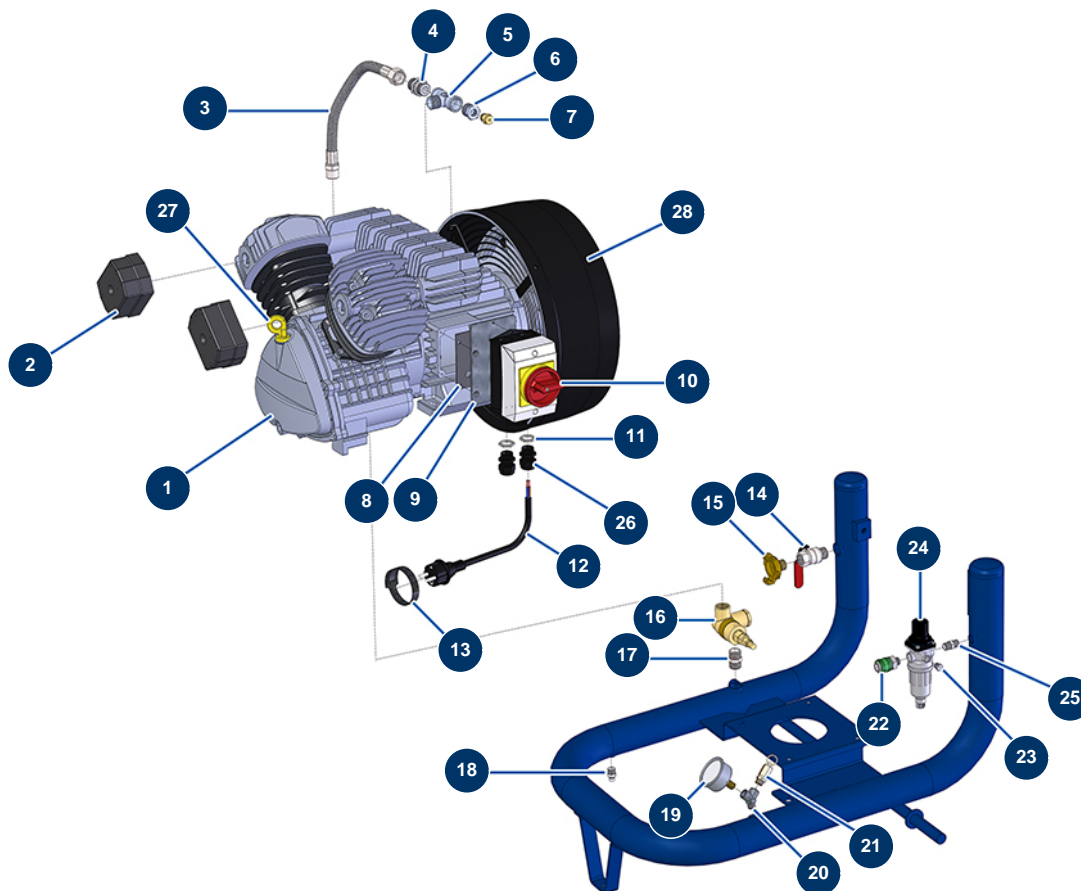

## Compressore EUROPRO 40 - Pneumatico / Elettrico

### Détails des pièces

Pos.	Référence	Désignation
1	80224	Testa compressione EUROPRO 40
2	80535	Filtro aria completo EUROPRO 40
3	60044	Tubo aria uscita compressore E 36 e 40
4	90627	Nipplo alta pressione 1/2" MaschioD x 1/2" MaschioD
5	30122	Attacco a T bassa pressione F1/2" x M1/2" x F1/2"
6	30119	Reduccion bassa pressione 1/2" MaschioC x 1/4" FemminaD
7	80099	Valvola scarico 1/4 G.M. P=2.2 bar
8	90269	Guarnizione scatola compressore EUROPRO 30,30+,36 e 40
9	11630	Piastra fissaggio nuova scatola moeller
10	11602	Interruttore compressore con scatola
11	30054	Dado premistoppa da 13
12	90214	Cavo alimentazione con spina stampata 3G 2,5 mm²
13	12410	Fascetta autobloccante con anello 12,7 x 228 mm

Pos.	Référence	Désignation
14	90023	Valvola impugnatura rossa M1/2" x F1/2"
15	70099	Attacco Ludec con filettatura esterna 1/2
16	80076	Valvola autonoma di messa a scarico 1/2.
17	30369	Nipplo bassa pressione 1/2" MaschioC x 1/2" MaschioC
18	30133	Scarico serbatoio del compressore 1/4" maschio
19	80028	Manometro assiale 1/4 conico 50 mm da 0 a 12 bar
20	30123	Attacco a Y bassa pressione M1/4" x F1/4" x F1/4"
21	80097	Valvola sicurezza filetto esterno 1/4" 11 bar omologata
22	80080	Attacco rapido femmina filetto esterno 1/4" ø 6
23	90237	Tappo bassa pressione 1/8" maschio
24	90014	Filtro regolatore 1/4" sovrapposto
25	70027	Nipplo bassa pressione 1/4" MaschioC x 1/4" MaschioC
26	80448	Premistoppa a tenuta ermetica da M 20
27	80059	Manometro olio EUROPRO 36 e 40
28	80056	Coperchio ventilatore EUROPRO 36 e 40