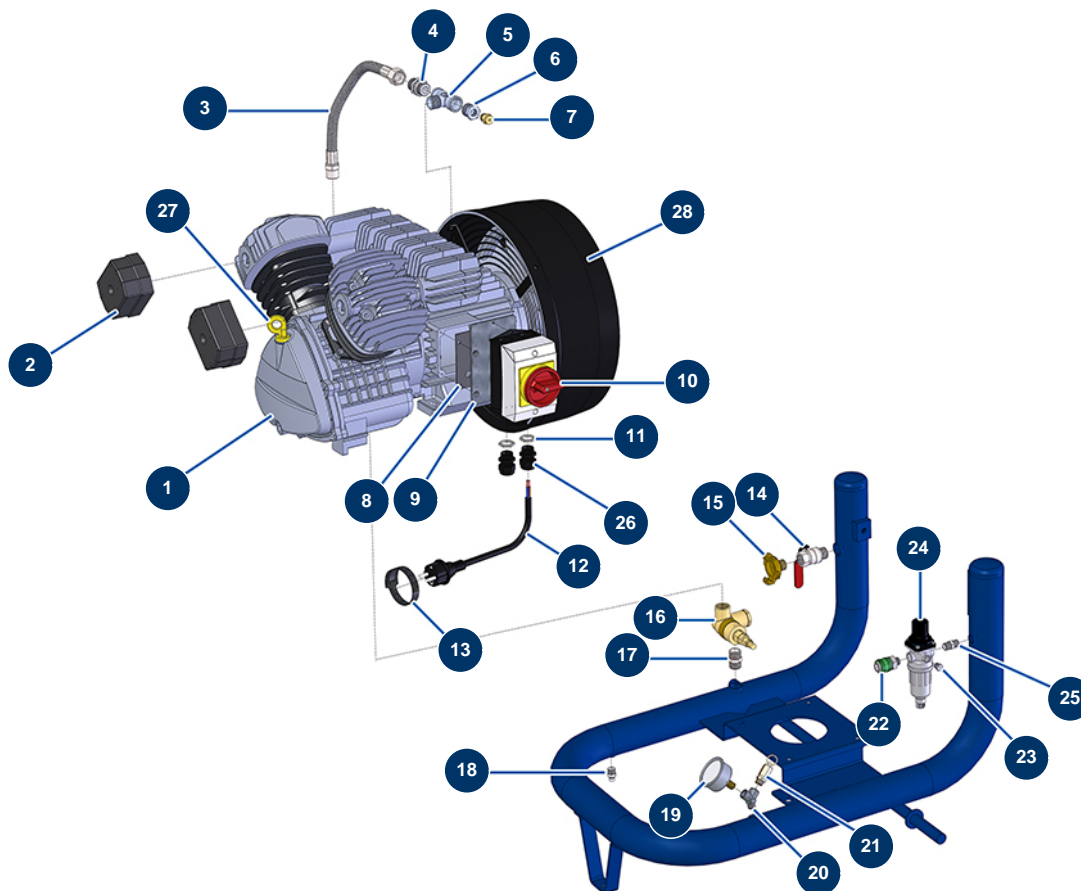

Compressore EUROPRO 40 - Pneumatico / Elettrico

Détails des pièces

Pos.	Référence	Désignation
1	80224	Testa compressione EUROPRO 40
2	80535	Filtro aria completo EUROPRO 40
3	60044	Tubo aria uscita compressore E 36 e 40
4	90627	Nipplo alta pressione 1/2" MaschioD x 1/2" MaschioD
5	30122	Attacco a T bassa pressione F1/2" x M1/2" x F1/2"
6	30119	Reduccion bassa pressione 1/2" MaschioC x 1/4" FemminaD
7	80099	Valvola scarico 1/4 G.M. P=2.2 bar
8	90269	Guarnizione scatola compressore EUROPRO 30,30+,36 e 40
9	11630	Piastra fissaggio nuova scatola moeller
10	11602	Interruttore compressore con scatola
11	30054	Dado premistoppa da 13
12	90214	Cavo alimentazione con spina stampata 3G 2,5 mm²
13	12410	Fascetta autobloccante con anello 12,7 x 228 mm

Pos.	Référence	Désignation
14	90023	Valvola impugnatura rossa M1/2" x F1/2"
15	70099	Attacco Ludec con filettatura esterna 1/2
16	80076	Valvola autonoma di messa a scarico 1/2.
17	30369	Nipplo bassa pressione 1/2" MaschioC x 1/2" MaschioC
18	30133	Scarico serbatoio del compressore 1/4" maschio
19	80028	Manometro assiale 1/4 conico 50 mm da 0 a 12 bar
20	30123	Attacco a Y bassa pressione M1/4" x F1/4" x F1/4"
21	80097	Valvola sicurezza filetto esterno 1/4" 11 bar omologata
22	80080	Attacco rapido femmina filetto esterno 1/4" ø 6
23	90237	Tappo bassa pressione 1/8" maschio
24	90014	Filtro regolatore 1/4" sovrapposto
25	70027	Nipplo bassa pressione 1/4" MaschioC x 1/4" MaschioC
26	80448	Premistoppa a tenuta ermetica da M 20
27	80059	Manometro olio EUROPRO 36 e 40
28	80056	Coperchio ventilatore EUROPRO 36 e 40