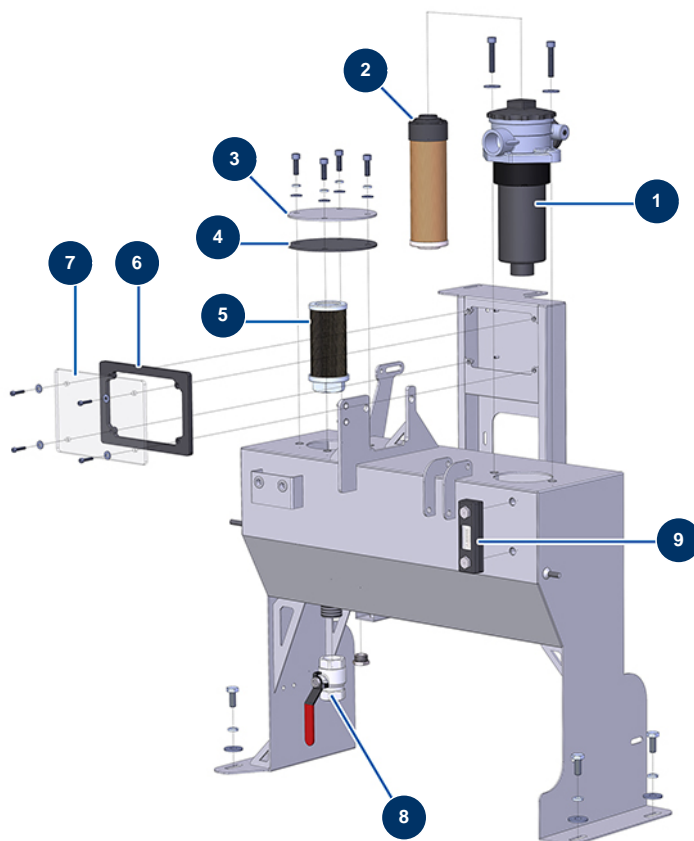

Beschichtungsmaschine X-PRO D60 - Hydrauliktank

Détails des pièces

Pos.	Référence	Désignation
1	12327	Komplettfilter Hydraulikölrückfluss JET 750
2	12351	Filterkartusche Rückfuhr - CP 60
3	C20659	Tankdeckel
4	12780	Hydraulikbehälterdichtung ø 140 Ep, 3 mm - CP 60
5	12328	Saugsieb mit Gewinde 1 JET 750 & CP 60
6	13018	Schaltkastendichtung Sicherheitskarte - CP 60
7	13017	Halter Sicherheitskartenkoffer - CP 60
8	70031	Entlüftungsventil EUROPRO 4-6-8-14 P, MPE, AG, 7000z, 9000z
9	12326	Sichtpegel Hydraulikbehälter - CP 60