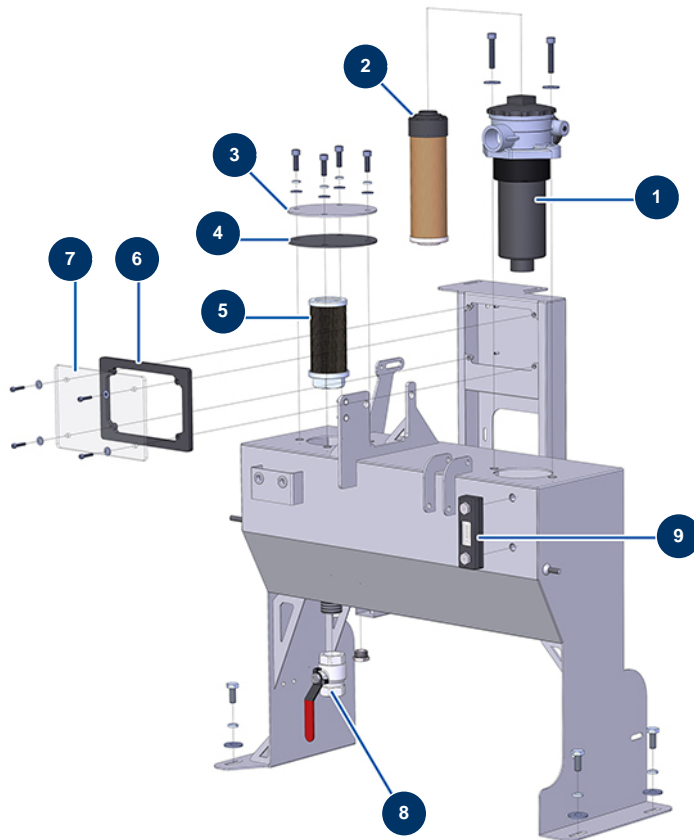

Beschichtungsmaschine X-PRO D60 - Hydrauliktank

Détails des pièces

Pos.	Référence	Désignation
1	12327	Komplettfilter Hydraulikölrückfluss JET 750
2	12351	Filterkartusche Rückfuhr - CP 60
3	C20659	Tankdeckel
4	12780	Hydraulikbehälterdichtung ø 140 Ep, 3 mm - CP 60
5	12328	Saugsieb mit Gewinde 1 JET 750 & CP 60
6	13018	Schaltkastendichtung Sicherheitskarte - CP 60
7	13017	Halter Sicherheitskartenkoffer - CP 60
8	70031	Entlüftungsventil EUROPRO 4-6-8-14 P, MPE, AG, 7000z, 9000z
9	12326	Sichtpegel Hydraulikbehälter - CP 60