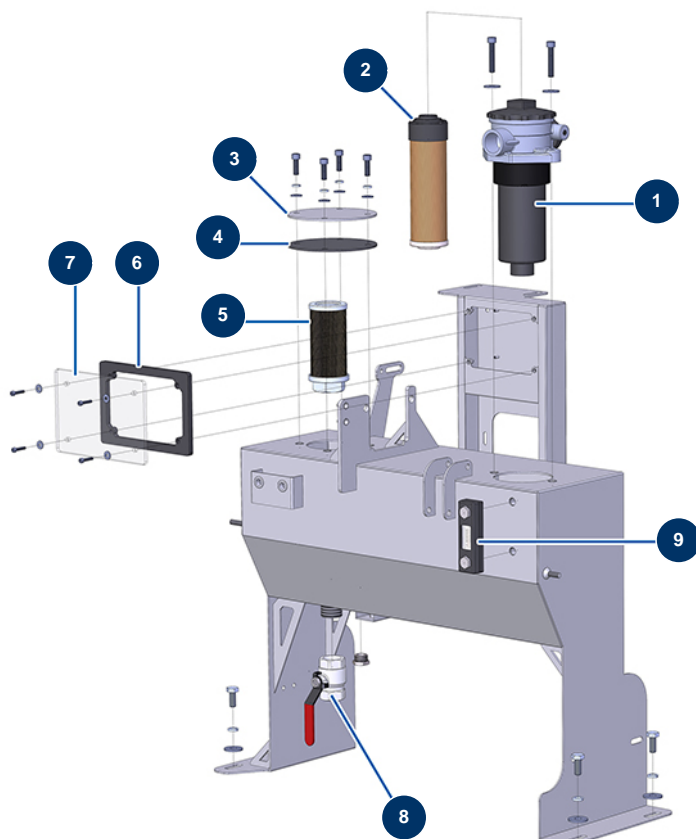

Beschichtungsmaschine X-PRO D60 - Hydrauliktank

Détails des pièces

Pos.	Référence	Désignation
1	12327	Komplettfilter Hydraulikölrückfluss JET 750
2	12351	Filterkartusche Rückfuhr - CP 60
3	C20659	Tankdeckel
4	12780	Hydraulikbehälterdichtung ø 140 Ep, 3 mm - CP 60
5	12328	Saugsieb mit Gewinde 1 JET 750 & CP 60
6	13018	Schaltkastendichtung Sicherheitskarte - CP 60
7	13017	Halter Sicherheitskartenkoffer - CP 60
8	70031	Entlüftungsventil EUROPRO 4-6-8-14 P, MPE, AG, 7000z, 9000z
9	12326	Sichtpegel Hydraulikbehälter - CP 60