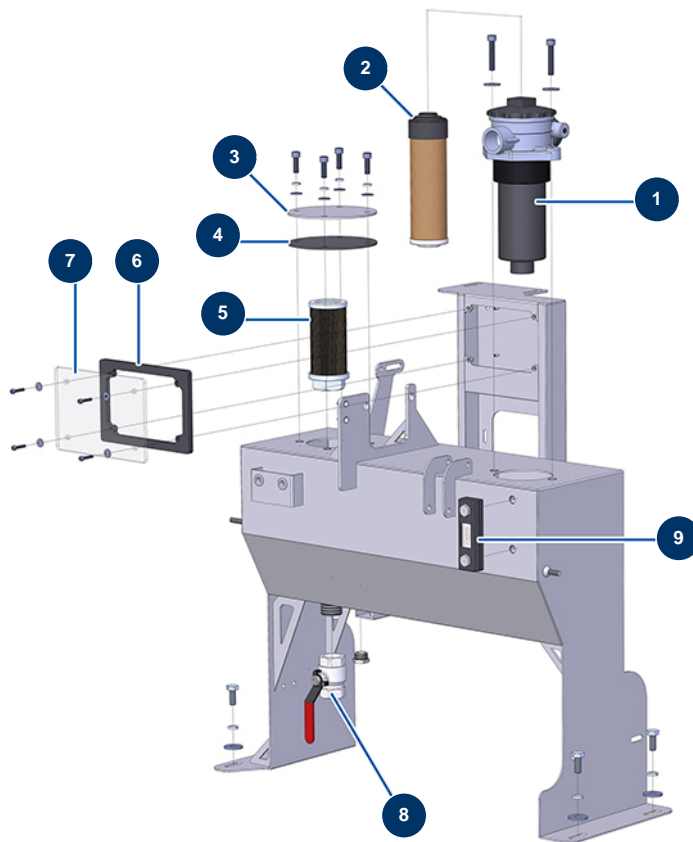

## Máquina de proyección X-PRO D60 - Depósito hidráulico

### Détails des pièces

Pos.	Référence	Désignation
1	12327	Filtro completo retorno aceite hidráulico - JET 750
2	12351	Cartucho filtro retorno - CP 60
3	C20659	Tapa de depósito
4	12780	Junta depósito hidráulico ø 140 esp., 3 mm - CP 60
5	12328	Filtro de aspiración con rosca interior de 1" - JET 750 y CP 60
6	13018	Junta cuadro eléctrico tarjeta de seguridad - CP 60
7	13017	Soporte caja tarjeta seguridad - CP 60
8	70031	Válvula de descarga EUROPRO 4-6-8-14 P, MPE, AG, 7000z, 9000z
9	12326	Nivel visual de depósito hidráulico - CP 60