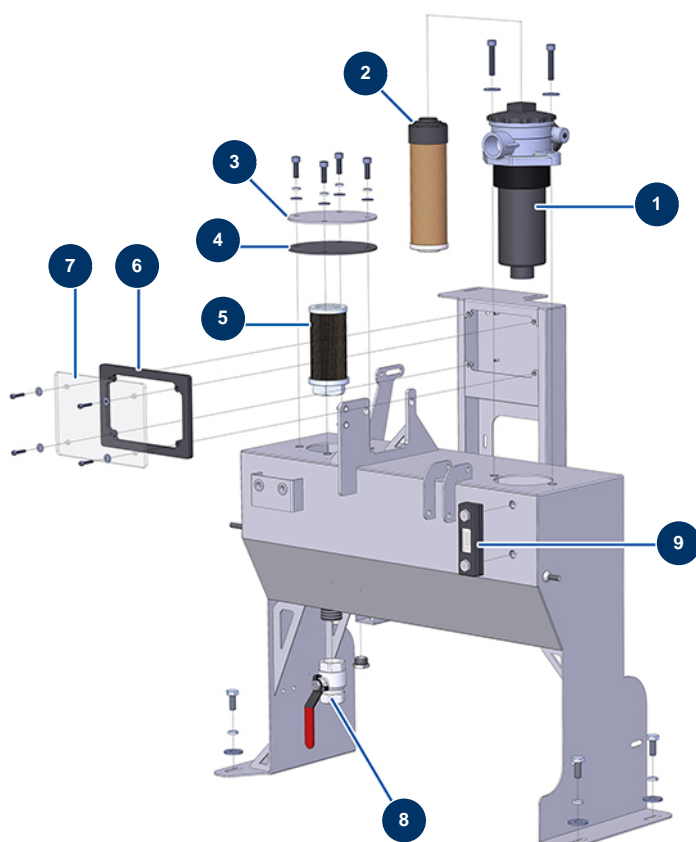

## Máquina de proyección X-PRO D60 - Depósito hidráulico

### Détails des pièces

Pos.	Référence	Désignation
1	12327	Filtro completo retorno aceite hidráulico - JET 750
2	12351	Cartucho filtro retorno - CP 60
3	C20659	Tapa de depósito
4	12780	Junta depósito hidráulico ø 140 esp., 3 mm - CP 60
5	12328	Filtro de aspiración con rosca interior de 1" - JET 750 y CP 60
6	13018	Junta cuadro eléctrico tarjeta de seguridad - CP 60
7	13017	Soporte caja tarjeta seguridad - CP 60
8	70031	Válvula de descarga EUROPRO 4-6-8-14 P, MPE, AG, 7000z, 9000z
9	12326	Nivel visual de depósito hidráulico - CP 60