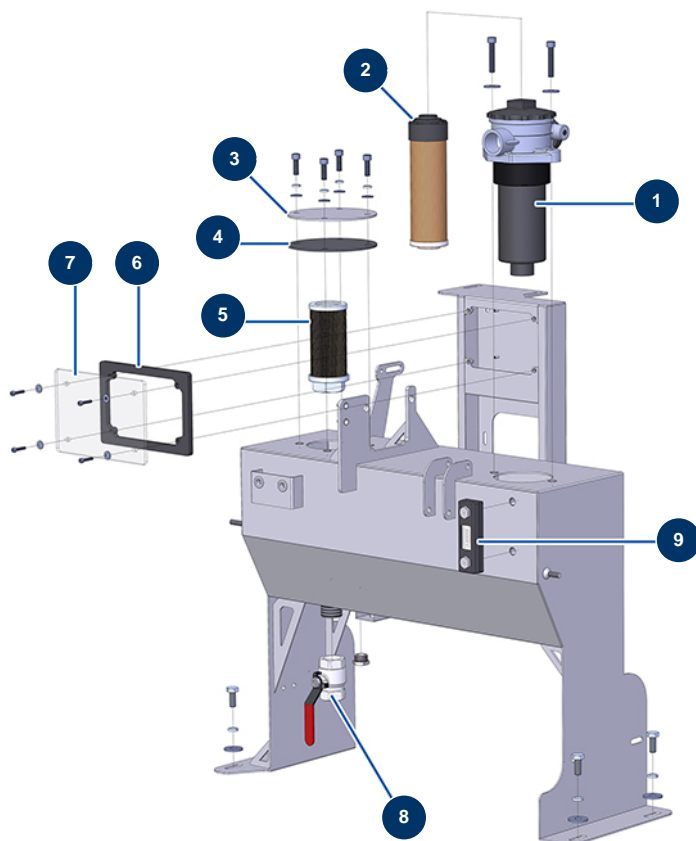

Intonacatrice X-PRO D60 - Serbatoio idraulico

Détails des pièces

Pos.	Référence	Désignation
1	12327	Filtro completo ritorno olio idraulico - JET 750
2	12351	Cartuccia filtro ritorno - C.P 60
3	C20659	Coperchio serbatoio idraulico - C.P 60
4	12780	Guarnizione serbatoio idraulico ø 140 sp. 3 mm - C.P 60
5	12328	Succhieruola aspirazione filetto interno 1" - JET 750 e C.P 60
6	13018	Guarnizione quadro elettrico scheda sicurezza - C.P 60
7	13017	Supporto scatola scheda sicurezza - C.P 60
8	70031	Valvola di scarico EUROPRO 4-6-8-14 P, MPE, AG, 7000z, 9000z
9	12326	Livello visivo serbatoio idraulico - C.P 60