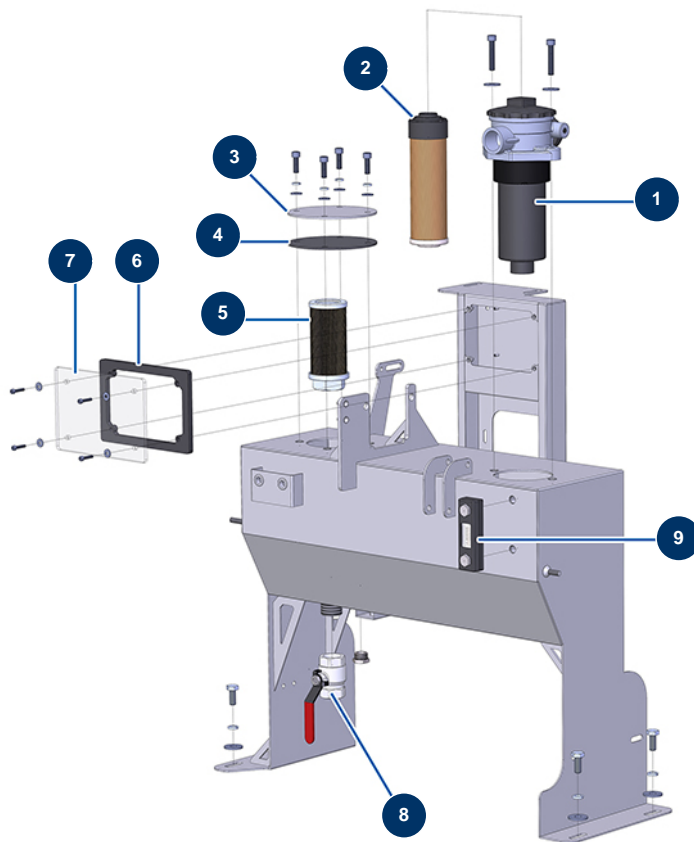

Intonacatrice X-PRO D60 - Serbatoio idraulico

Détails des pièces

Pos.	Référence	Désignation
1	12327	Filtro completo ritorno olio idraulico - JET 750
2	12351	Cartuccia filtro ritorno - C.P 60
3	C20659	Coperchio serbatoio idraulico - C.P 60
4	12780	Guarnizione serbatoio idraulico ø 140 sp. 3 mm - C.P 60
5	12328	Succhieruola aspirazione filetto interno 1" - JET 750 e C.P 60
6	13018	Guarnizione quadro elettrico scheda sicurezza - C.P 60
7	13017	Supporto scatola scheda sicurezza - C.P 60
8	70031	Valvola di scarico EUROPRO 4-6-8-14 P, MPE, AG, 7000z, 9000z
9	12326	Livello visivo serbatoio idraulico - C.P 60