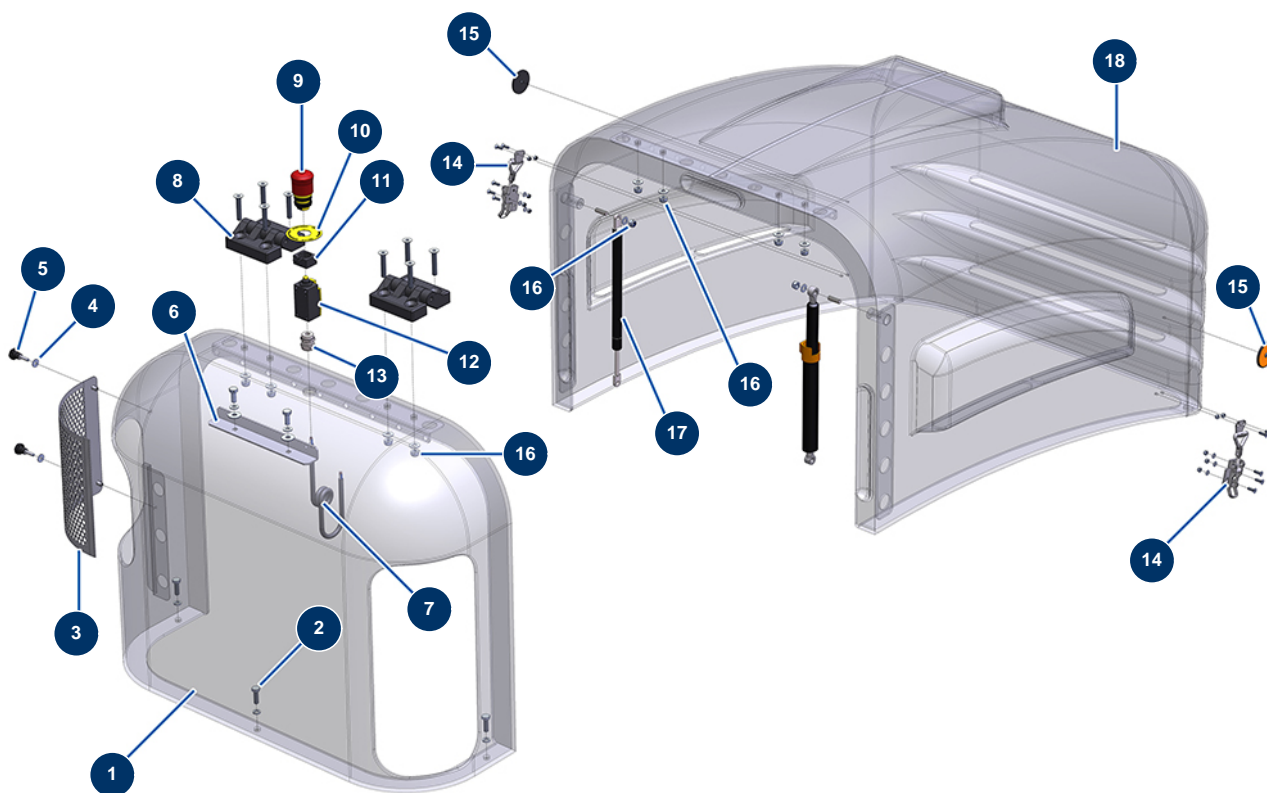

Intonacatrice X-PRO D60 - Scocca

Détails des pièces

Pos.	Référence	Désignation
1	14413	Cofano fisso modello piccolo CP 60, 70, 80 & 120
2	11544	Vite THEF 8 x 25
3	C20986	Griglia laterale estraibile coperchio - C.P 60
4	30290	Rondella larga ø 5
5	12396	Volantino plastica M5x 20
6	C20866	Angolare estraibile rinforzo coperchio - C.P 60
7	11973	Cavo elettrico H05VVF 2x1 a metro
8	12797	Cerniera coperchio - C.P 60
9	90727	Pulsante di arresto di emergenza a gancio - CP 60
10	12824	Etichetta arresto d'emergenza rotonda - C.P 60
11	12664	Adattatore contatto sicurezza / pulsante arresto d'emergenza CP60
12	12663	Contatto sicurezza pulsante - C.P 60
13	80448	Premistoppa a tenuta ermetica da M 20

Pos.	Référence	Désignation
14	13111	Cerniera regolabile blocco grande coperchio - C.P 60
15	12361	Catadiottro rotondo e arancione - C.P 60
16	90127	Dado M 8 nylstop
17	80209	Molla a gas coperchio mobile - C.P 60
18	14412	Cofano mobile modello grande CP 60, 70, 80 & 120