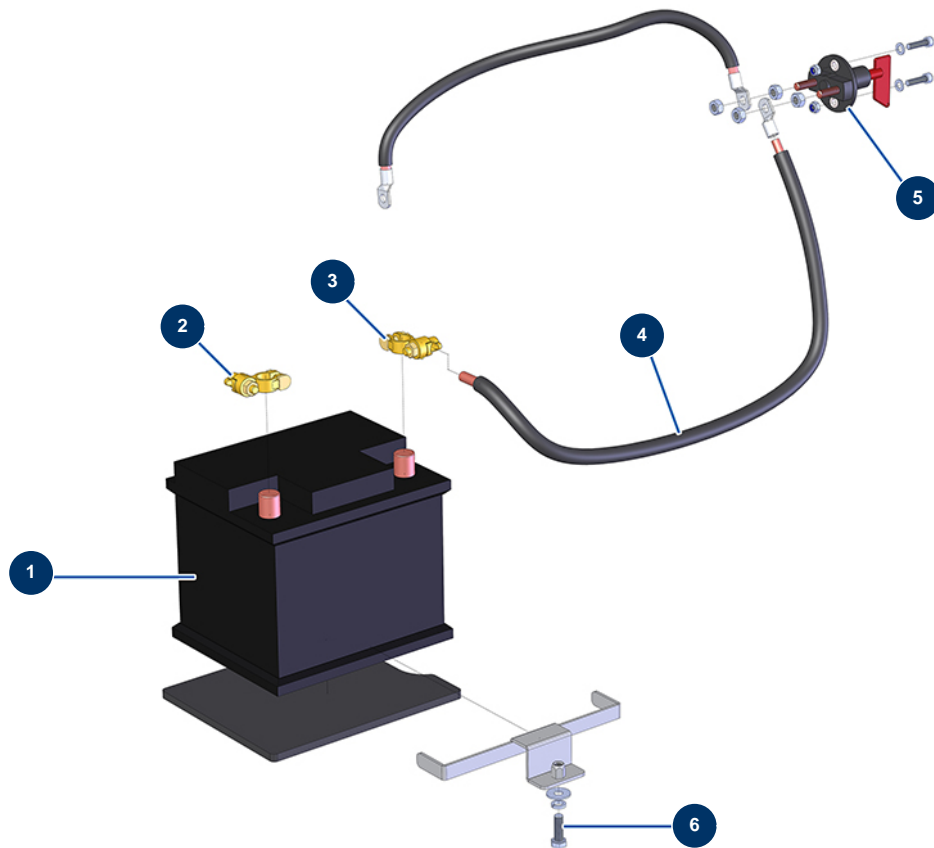

Beschichtungsmaschine X-PRO D60 - Batterie

Détails des pièces

Pos.	Référence	Désignation
1	80188	Batterie CP 60
2	80231	Batteriekabelschuh Messing -
3	80230	Batteriekabelschuh Messing +
4	80234	Batteriekabel 25 mm ² pro Meter
5	12394	Stromkreisunterbrecher Batterie - CP 60
6	11544	THEF-Schraube 8 x 25