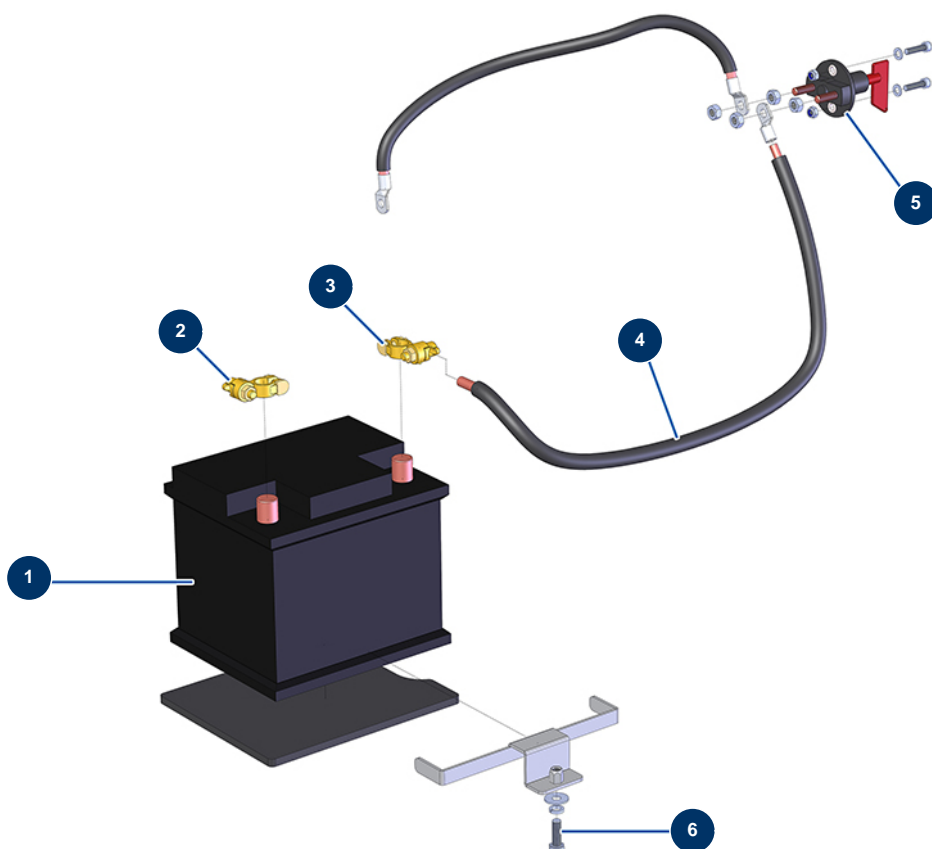

Beschichtungsmaschine X-PRO D60 - Batterie

Détails des pièces

Pos.	Référence	Désignation
1	80188	Batterie CP 60
2	80231	Batteriekabelschuh Messing -
3	80230	Batteriekabelschuh Messing +
4	80234	Batteriekabel 25 mm ² pro Meter
5	12394	Stromkreisunterbrecher Batterie - CP 60
6	11544	THEF-Schraube 8 x 25