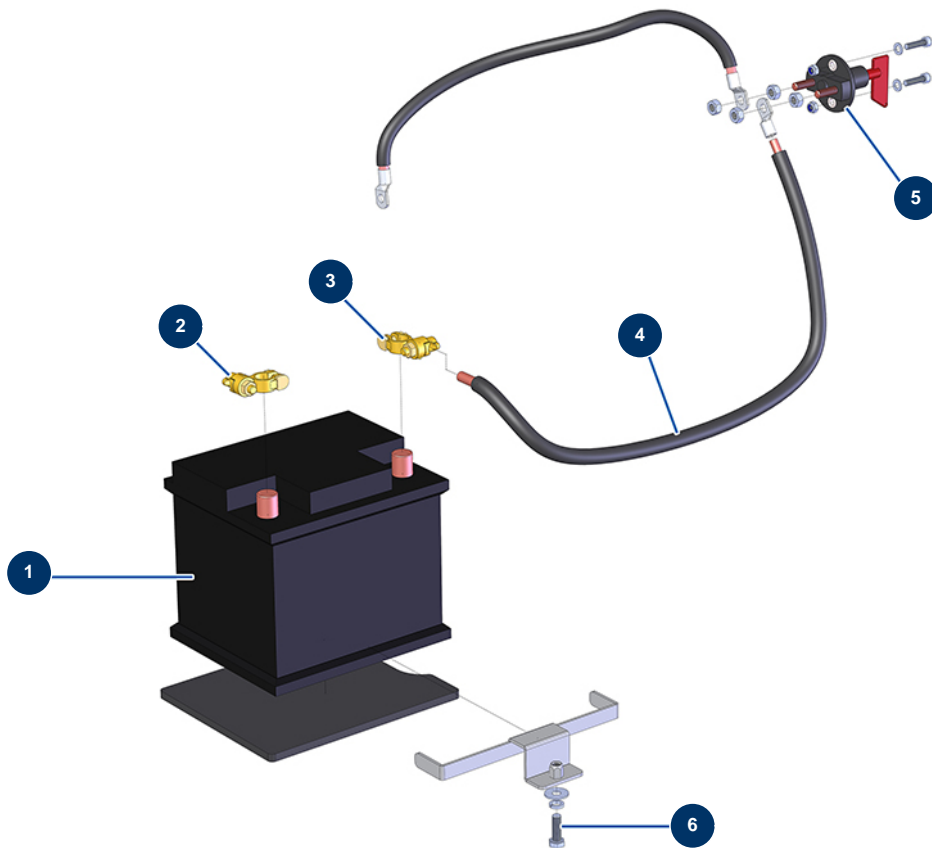

Beschichtungsmaschine X-PRO D60 - Batterie

Détails des pièces

Pos.	Référence	Désignation
1	80188	Batterie CP 60
2	80231	Batteriekabelschuh Messing -
3	80230	Batteriekabelschuh Messing +
4	80234	Batteriekabel 25 mm ² pro Meter
5	12394	Stromkreisunterbrecher Batterie - CP 60
6	11544	THEF-Schraube 8 x 25