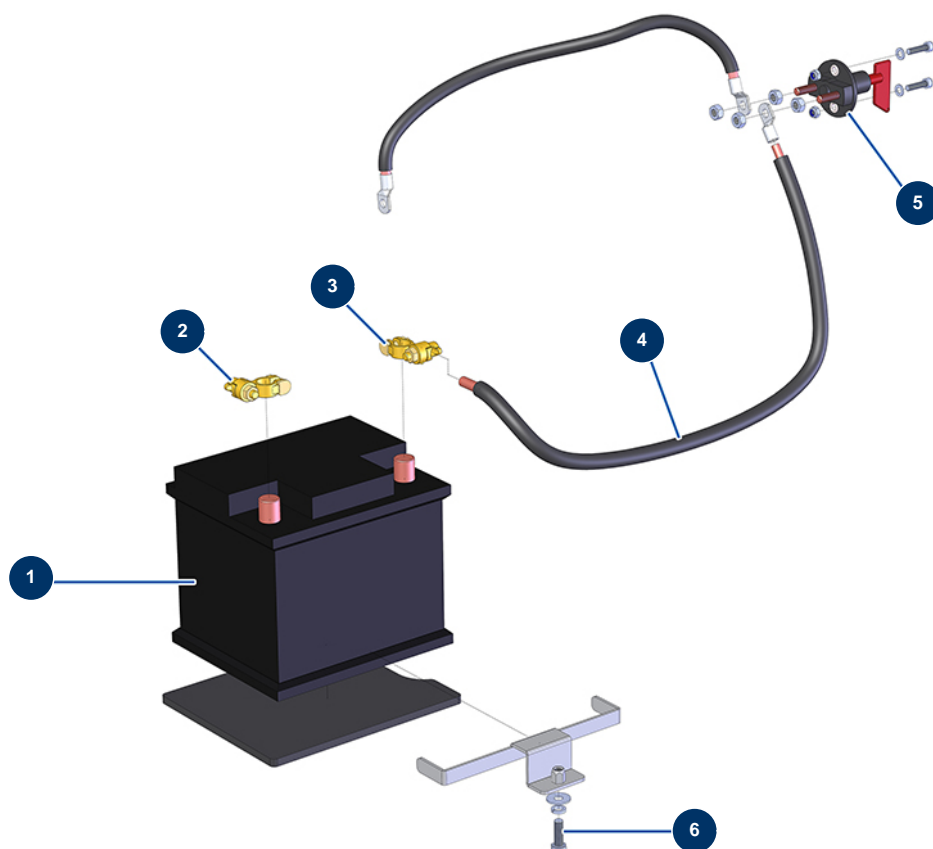

## X-PRO D60 spraying machine - Battery

### Détails des pièces

Pos.	Référence	Désignation
1	80188	C.P 60 battery
2	80231	Battery brass - lug
3	80230	Battery brass + lug
4	80234	25 mm <sup>2</sup> battery cable by the metre
5	12394	CP 60 battery circuit breaker
6	11544	THEF 8 x 25 screw