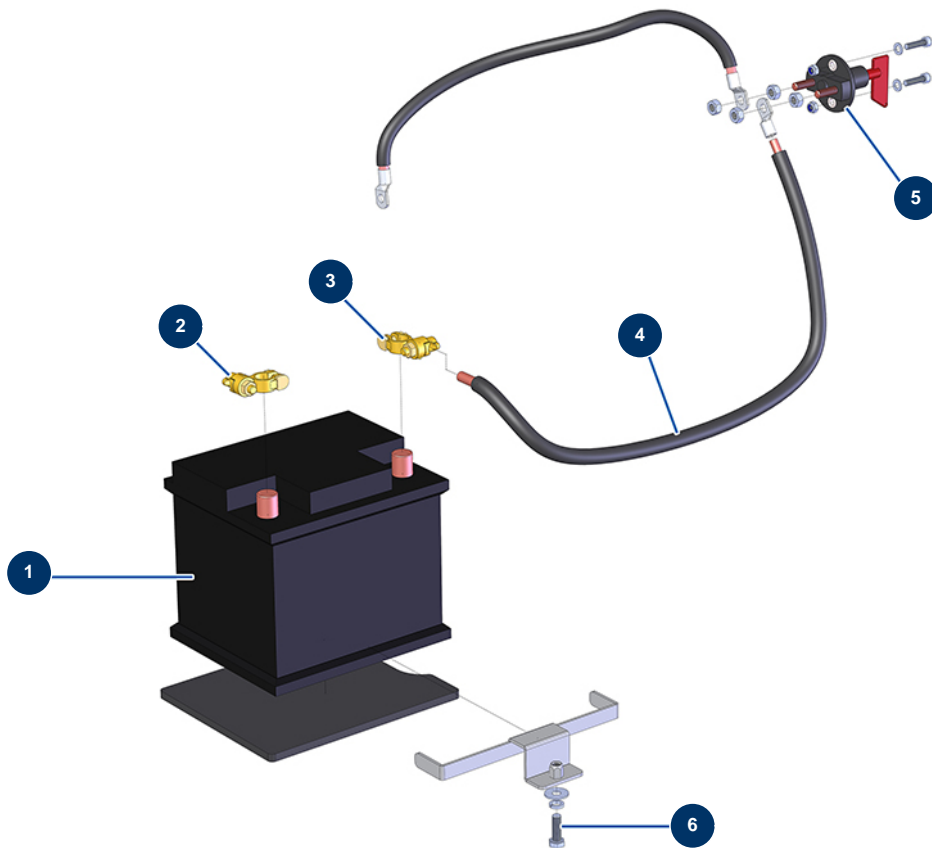

Máquina de proyección X-PRO D60 - Batería

Détails des pièces

Pos.	Référence	Désignation
1	80188	Batería CP 60
2	80231	Terminal el. batería latón -
3	80230	Terminal el. batería latón +
4	80234	Cable de batería de 25 mm ² por metro
5	12394	Disyuntor de batería - CP 60
6	11544	Tornillo THEF 8 x 25