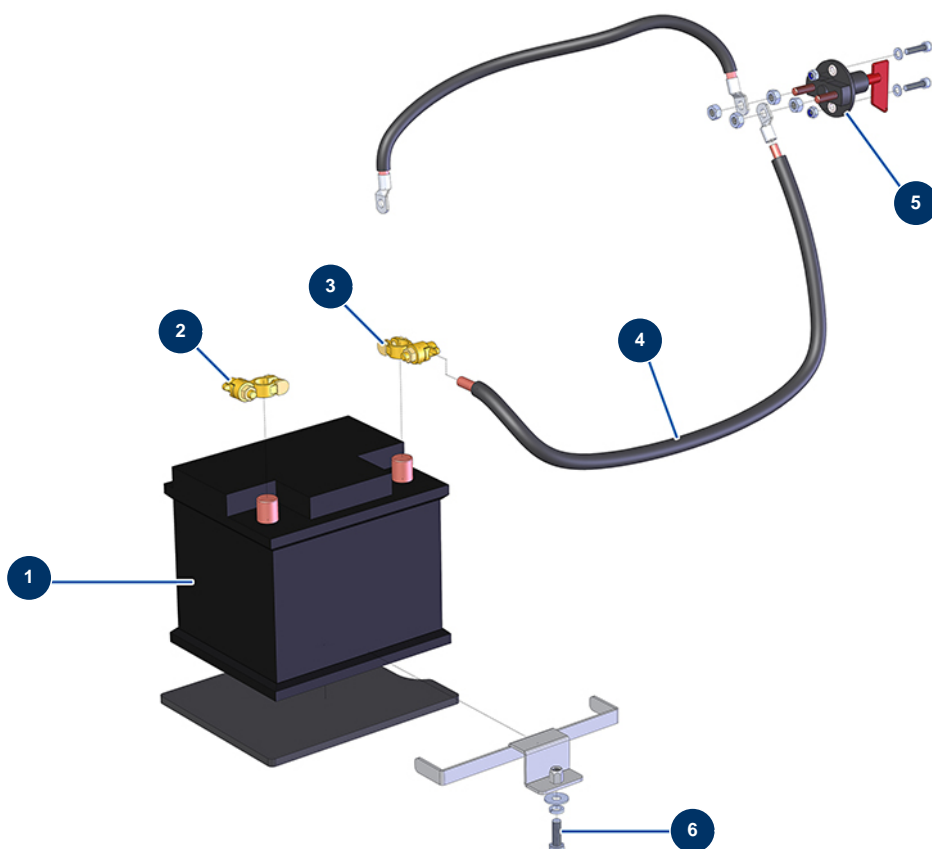

Máquina de proyección X-PRO D60 - Batería

Détails des pièces

Pos.	Référence	Désignation
1	80188	Batería CP 60
2	80231	Terminal el. batería latón -
3	80230	Terminal el. batería latón +
4	80234	Cable de batería de 25 mm ² por metro
5	12394	Disyuntor de batería - CP 60
6	11544	Tornillo THEF 8 x 25