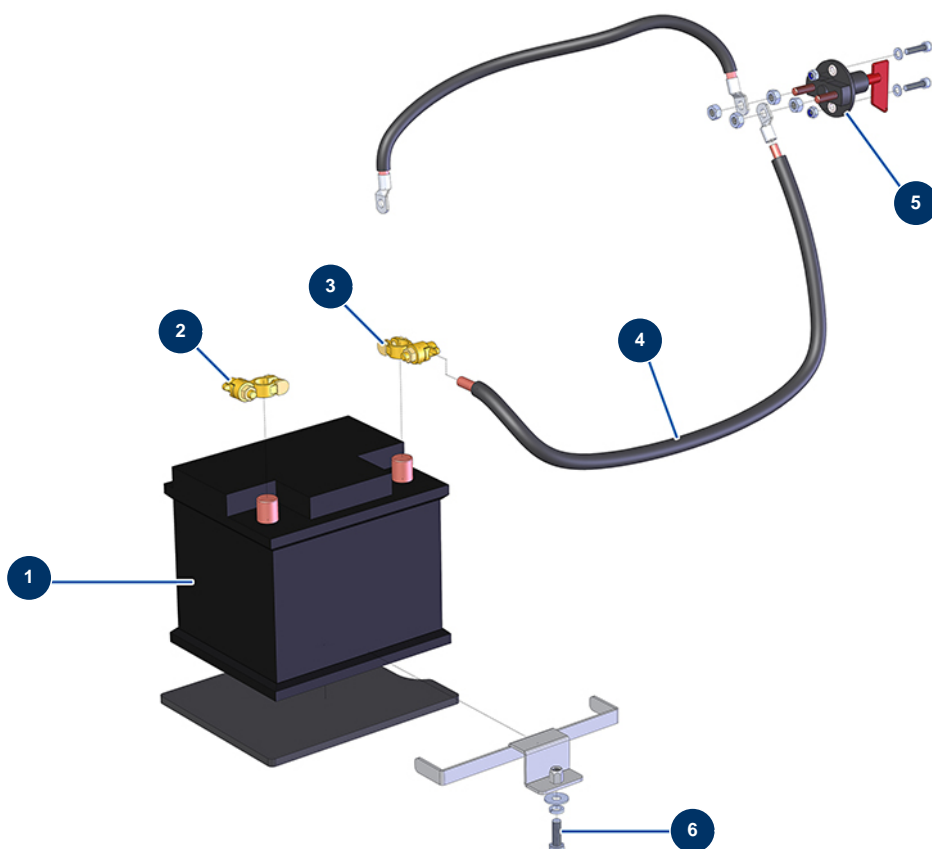

Intonacatrice X-PRO D60 - Batteria

Détails des pièces

Pos.	Référence	Désignation
1	80188	Batteria C.P 60
2	80231	Capocorda batteria ottone -
3	80230	Capocorda batteria ottone +
4	80234	Cavo batteria 25 mm ² al metro
5	12394	Disgiuntore batteria - C.P 60
6	11544	Vite THEF 8 x 25