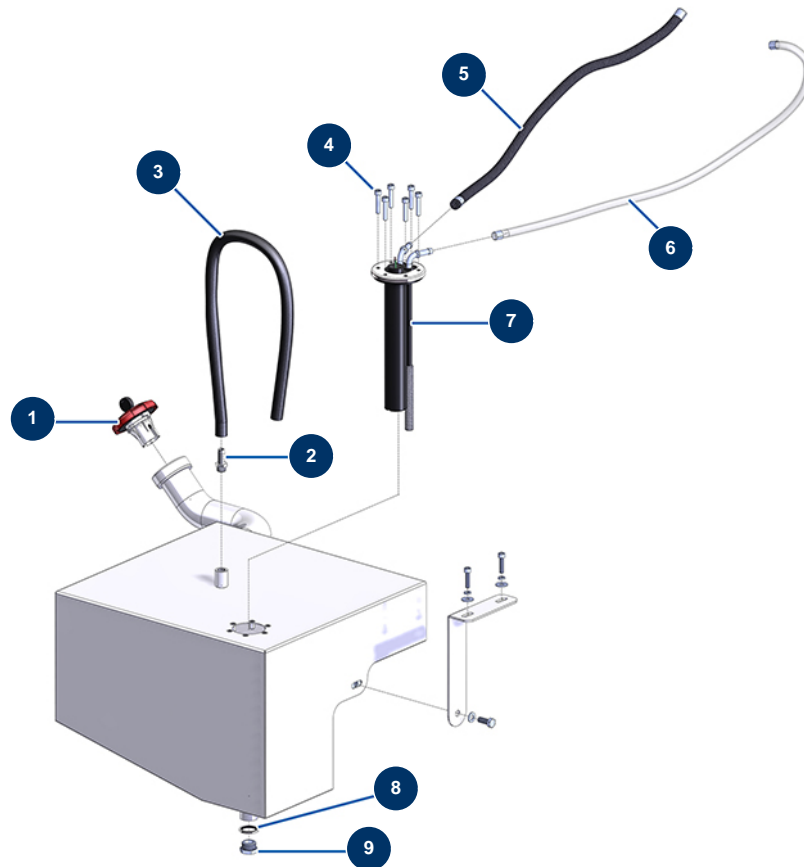

Beschichtungsmaschine X-PRO D60 - Kraftstofftank

Détails des pièces

| Pos. | Référence | Désignation |
|------|-----------|--|
| 1 | 13107 | Dieseltankverschluss rot mit Schlüssel - CP 60 |
| 2 | 80094 | Gewindeanschluss 1/4" geriffelt ø 10 |
| 3 | 50021 | Wasserschlauch ø 10 x 18 Meter |
| 4 | 90153 | Zylinderkopfschraube 6 x 30 |
| 5 | 12391 | Dieselfzufuhrschlauch ø 7,5 mm (Meterverkauf) |
| 6 | 12390 | Dieselryckföhrschlauch ø 6 mm (Meterverkauf) |
| 7 | 12989 | Füllstandmessgerät Diesel Lg 250 mm - CP 60 |
| 8 | 91032 | Stahldichtung für die Lippenhohlschraube 1/2" |
| 9 | 90239 | Niederdruckverschluss 1/2" männlich |