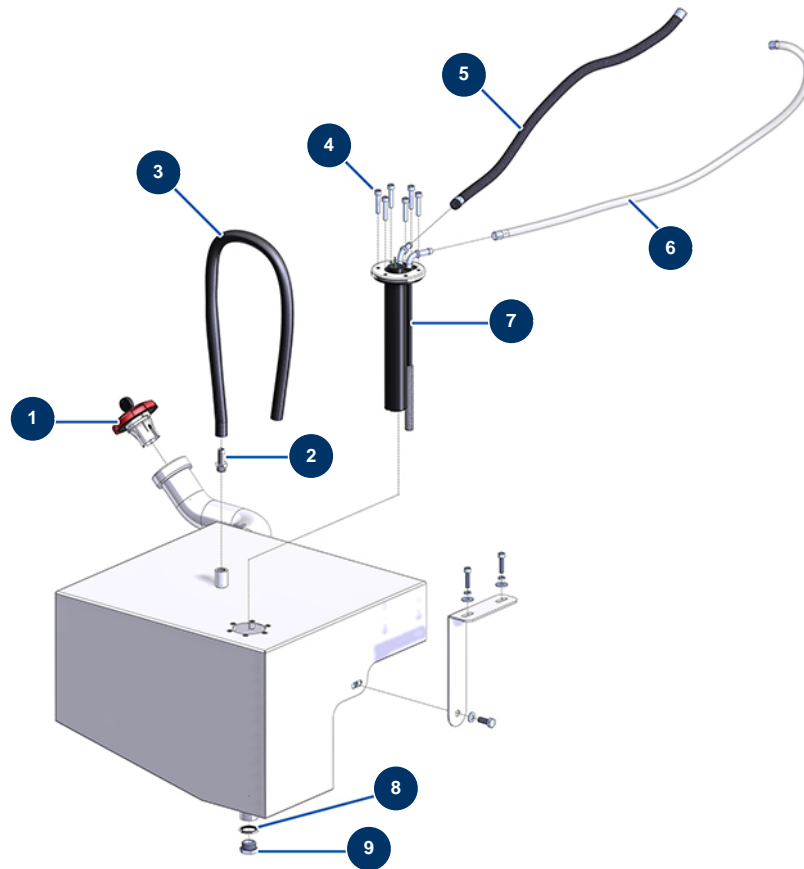

Beschichtungsmaschine X-PRO D60 - Kraftstofftank

Détails des pièces

Pos.	Référence	Désignation
1	13107	Dieseltankverschluss rot mit Schlüssel - CP 60
2	80094	Gewindeanschluss 1/4" geriffelt ø 10
3	50021	Wasserschlauch ø 10 x 18 Meter
4	90153	Zylinderkopfschraube 6 x 30
5	12391	Dieselfzufuhrschlauch ø 7,5 mm (Meterverkauf)
6	12390	Dieselerückföhrschlauch ø 6 mm (Meterverkauf)
7	12989	Füllstandmessgerät Diesel Lg 250 mm - CP 60
8	91032	Stahldichtung für die Lippenhohlschraube 1/2"
9	90239	Niederdruckverschluss 1/2" männlich