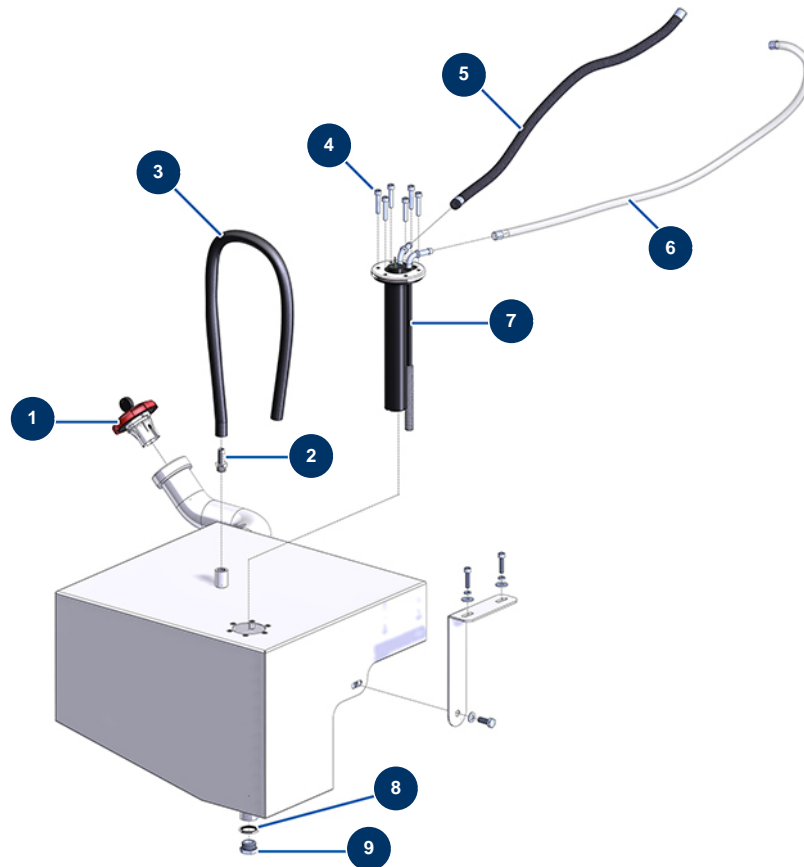

Beschichtungsmaschine X-PRO D60 - Kraftstofftank

Détails des pièces

Pos.	Référence	Désignation
1	13107	Dieseltankverschluss rot mit Schlüssel - CP 60
2	80094	Gewindeanschluss 1/4" geriffelt ø 10
3	50021	Wasserschlauch ø 10 x 18 Meter
4	90153	Zylinderkopfschraube 6 x 30
5	12391	Dieselzufuhrschlauch ø 7,5 mm (Meterverkauf)
6	12390	Dieselerückführschlauch ø 6 mm (Meterverkauf)
7	12989	Füllstandmessgerät Diesel Lg 250 mm - CP 60
8	91032	Stahldichtung für die Lippenhohlschraube 1/2"
9	90239	Niederdruckverschluss 1/2" männlich