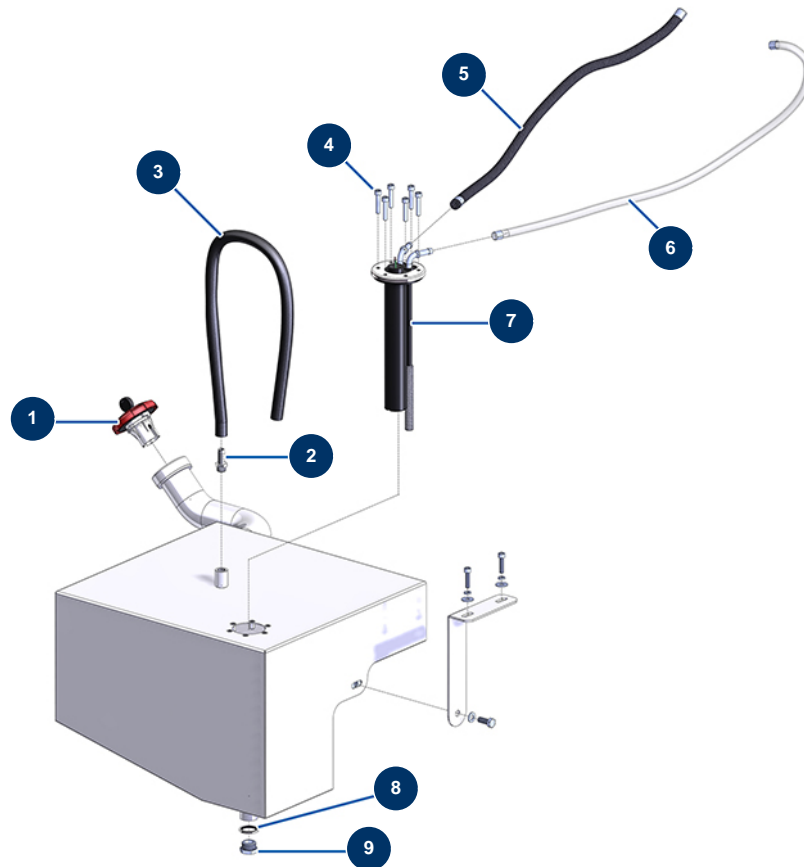

Máquina de proyección X-PRO D60 - Depósito de carburante

Détails des pièces

Pos.	Référence	Désignation
1	13107	Tapón depósito diésel rojo con llave - CP 60
2	80094	Conexión con rosca exterior 1/4" ranurada ø 10
3	50021	Manguera pintura ø 10 x 18 a metro
4	90153	Tornillo de cabeza cilíndrica 6 x 30
5	12391	Manguera alimentación diésel ø 7,5 mm (vendida al metro)
6	12390	Manguera retorno diésel ø 6 mm (vendida al metro)
7	12989	Manómetro nivel diésel ancho 250 mm - CP 60
8	91032	Junta de reborde de acero para tornillo hueco 1/2"
9	90239	Tapón baja presión 1/2" macho