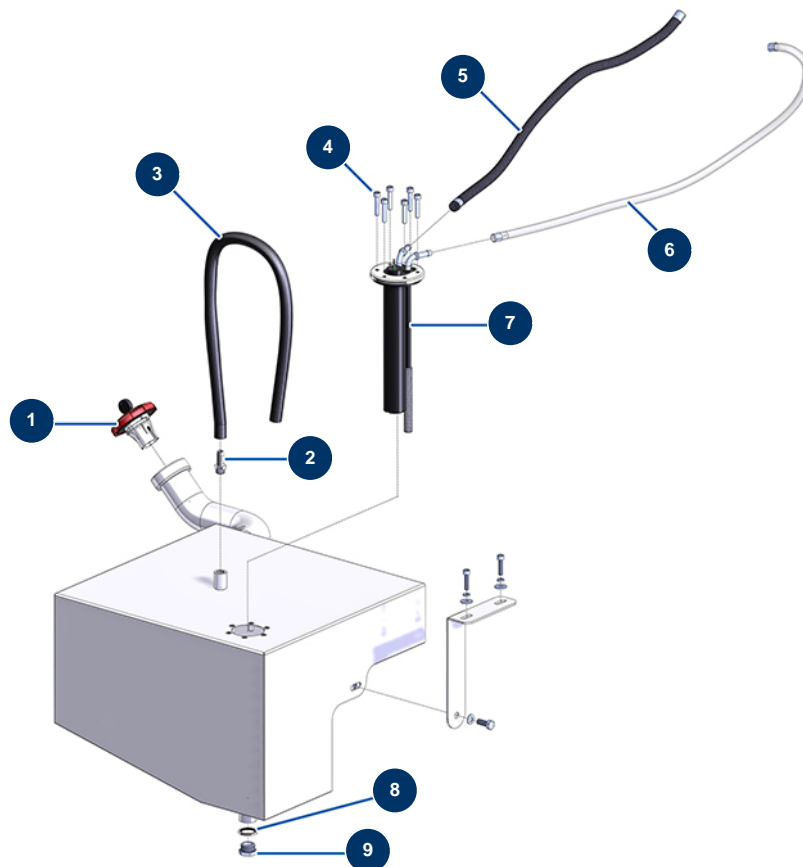

Máquina de proyección X-PRO D60 - Depósito de carburante

Détails des pièces

Pos.	Référence	Désignation
1	13107	Tapón depósito diésel rojo con llave - CP 60
2	80094	Conexión con rosca exterior 1/4" ranurada ø 10
3	50021	Manguera pintura ø 10 x 18 a metro
4	90153	Tornillo de cabeza cilíndrica 6 x 30
5	12391	Manguera alimentación diésel ø 7,5 mm (vendida al metro)
6	12390	Manguera retorno diésel ø 6 mm (vendida al metro)
7	12989	Manómetro nivel diésel ancho 250 mm - CP 60
8	91032	Junta de reborde de acero para tornillo hueco 1/2"
9	90239	Tapón baja presión 1/2" macho