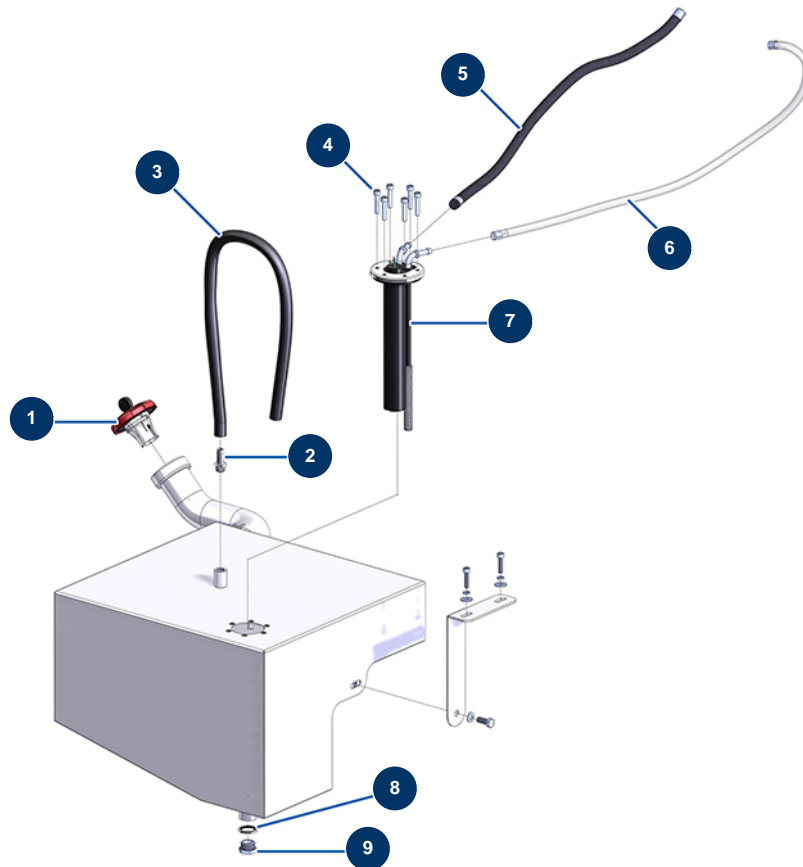

## Intonacatrice X-PRO D60 - Serbatoio carburante

### Détails des pièces

Pos.	Référence	Désignation
1	13107	Tappo serbatoio gasolio rosso con chiave - C.P 60
2	80094	Attacco con filettatura esterna 1/4" scanalato ø 10
3	50021	Tubo vernice ø 10 x 18 a metro
4	90153	Vite testa cilindrica 6 x 30
5	12391	Tubazione flessibile alimentazione gasolio ø 7,5 mm (venduta a metro)
6	12390	Tubazione flessibile ritorno gasolio ø 6 mm (venduta a metro)
7	12989	Manometro livello gasolio Lg 250 mm - C.P 60
8	91032	Guarnizione a labbro in acciaio per vite cava 1/2"
9	90239	Tappo bassa pressione 1/2" maschio