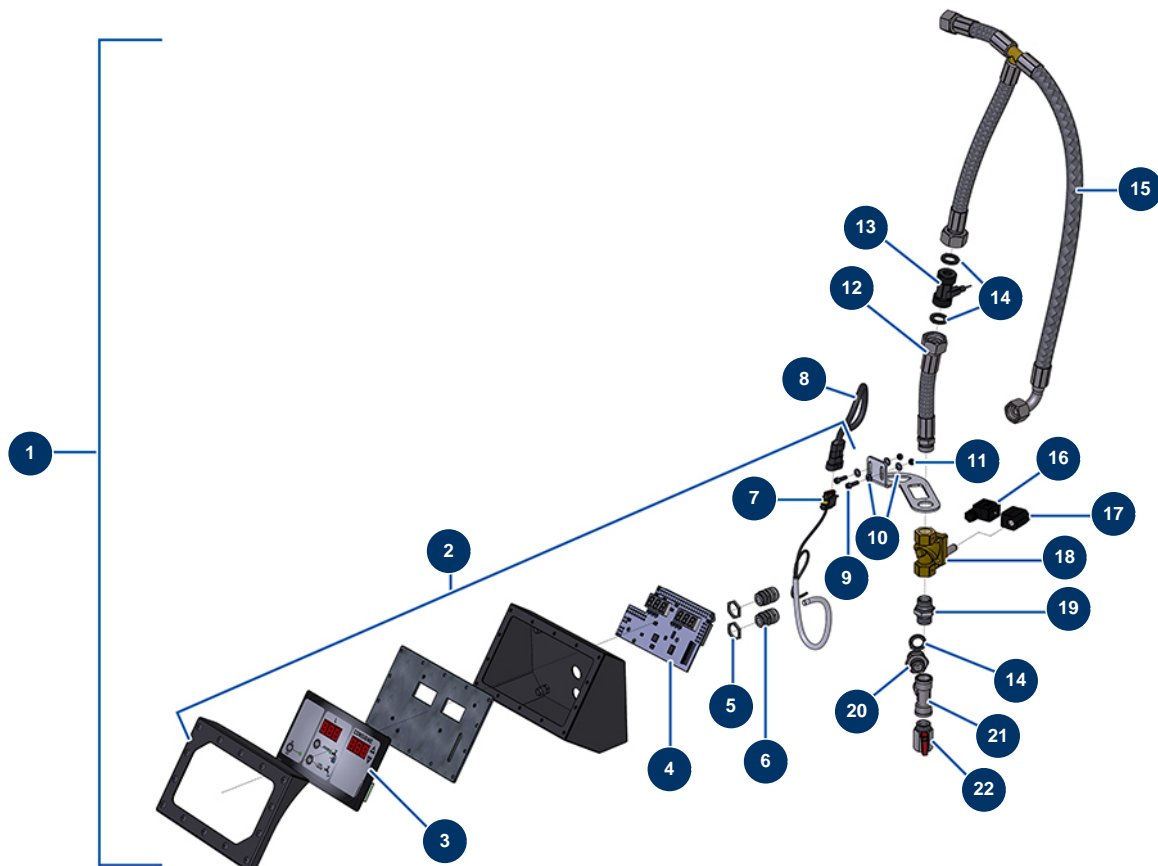

Beschichtungsmaschine X-PRO D60 - Wasserdosierer

Détails des pièces

Pos.	Référence	Désignation
1	14358	Digitaler Wasserdosierer komplett - CP 60 & 80
2	14841	Digitaler Wasserdosierer einzeln - CP 60 & 80
3	14144	Frontseite mit Membran COMPACT PRO 60 & 80
4	14165	Elektronische Karte Wasserdosierung 12V & 24 V - X-PRO D60, E70, D80
5	30060	11er Stopfbuchsenmutter
6	30082	11er wasserdicht vernickelte Stopfbüchse
7	13434	Anschluss männlicher 3-Wege-Kabelschuh
8	13433	Anschluss weiblicher 3-Wege-Kabelschuh
9	12863	Zylinderkopfschraube 5 x 20 Edelstahl
10	11737	Mittlere Unterlegscheibe ø 5 Edelstahl
11	11880	Mutter M 5 Nylstop
12	14201	Schlauch 224 Sensorausgang - CP 60 & 80
13	11623	Sensor-Transmitterdurchfluss Mischer CP ideal

Pos.	Référence	Désignation
14	11618	Flache Faserdichtung rot 3/4"
15	14200	Schlauch 223 Wasserversorgung Digitalzähler/HD-Pumpe - CP 60 & 80
16	13528	Spulenanschluss 12 VDC elektropneumatischer Verteiler - CP 60
17	14199	Spule 12 VDC Wasserzähler-Elektroventil - CP 60 & 80
18	14198	Elektroventil Wasserzähler 1/2"NF - CP 60 & 80
19	90627	Hochdrucknippel 1/2" Männlich D x 1/2" Männlich D
20	11891	Niederdrucknippel 1/2" Männlich D x 3/4" Männlich D
21	12105	Niederdruck T-Stück F1/2" x F1/2" x F1/2"
22	30137	Miniventil lux 1/2"