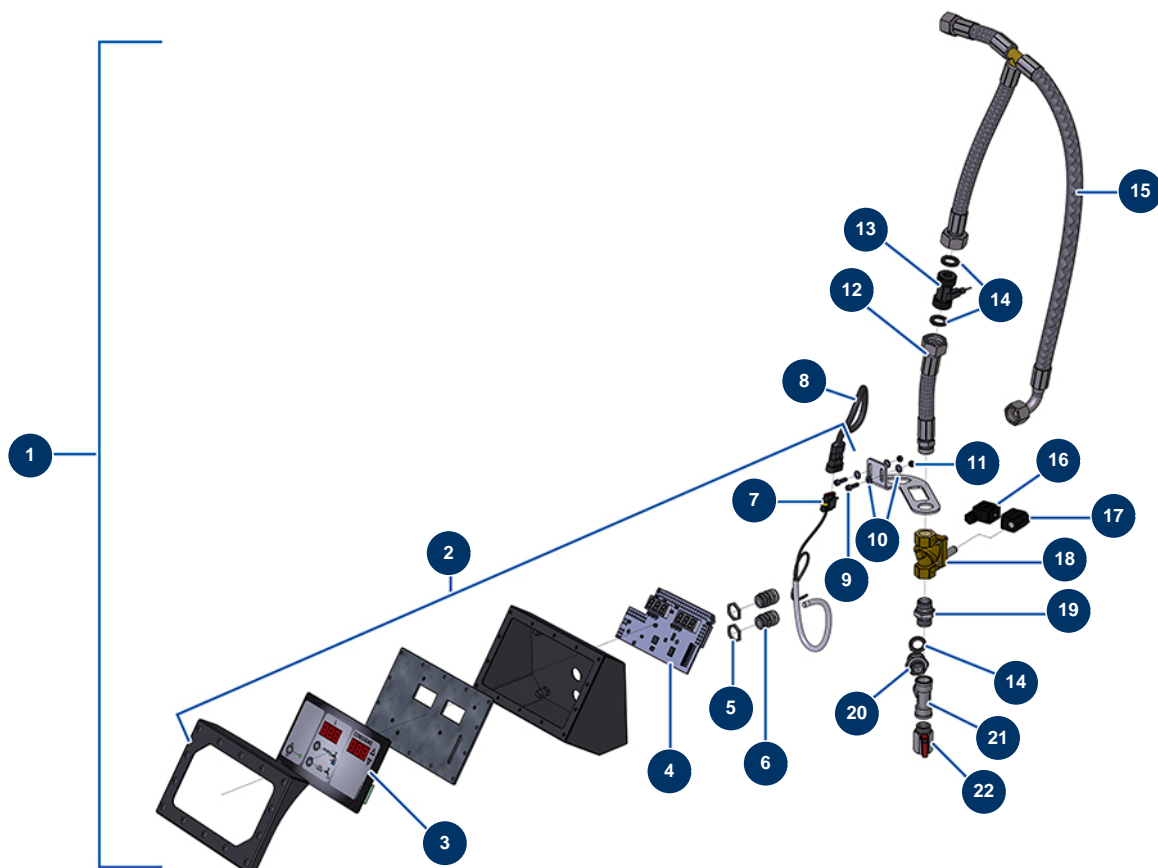

## Beschichtungsmaschine X-PRO D60 - Wasserdosierer

### Détails des pièces

Pos.	Référence	Désignation
1	14358	Digitaler Wasserdosierer komplett - CP 60 & 80
2	14841	Digitaler Wasserdosierer einzeln - CP 60 & 80
3	14144	Frontseite mit Membran COMPACT PRO 60 & 80
4	14165	Elektronische Karte Wasserdosierung 12V & 24 V - X-PRO D60, E70, D80
5	30060	11er Stopfbuchsenmutter
6	30082	11er wasserdicht vernickelte Stopfbüchse
7	13434	Anschluss männlicher 3-Wege-Kabelschuh
8	13433	Anschluss weiblicher 3-Wege-Kabelschuh
9	12863	Zylinderkopfschraube 5 x 20 Edelstahl
10	11737	Mittlere Unterlegscheibe ø 5 Edelstahl
11	11880	Mutter M 5 Nylstop
12	14201	Schlauch 224 Sensorausgang - CP 60 & 80
13	11623	Sensor-Transmitterdurchfluss Mischer CP ideal

<b>Pos.</b>	<b>Référence</b>	<b>Désignation</b>
14	11618	Flache Faserdichtung rot 3/4"
15	14200	Schlauch 223 Wasserversorgung Digitalzähler/HD-Pumpe - CP 60 & 80
16	13528	Spulenanschluss 12 VDC elektropneumatischer Verteiler - CP 60
17	14199	Spule 12 VDC Wasserzähler-Elektroventil - CP 60 & 80
18	14198	Elektroventil Wasserzähler 1/2"NF - CP 60 & 80
19	90627	Hochdrucknippel 1/2" Männlich D x 1/2" Männlich D
20	11891	Niederdrucknippel 1/2" Männlich D x 3/4" Männlich D
21	12105	Niederdruck T-Stück F1/2" x F1/2" x F1/2"
22	30137	Miniventil lux 1/2"