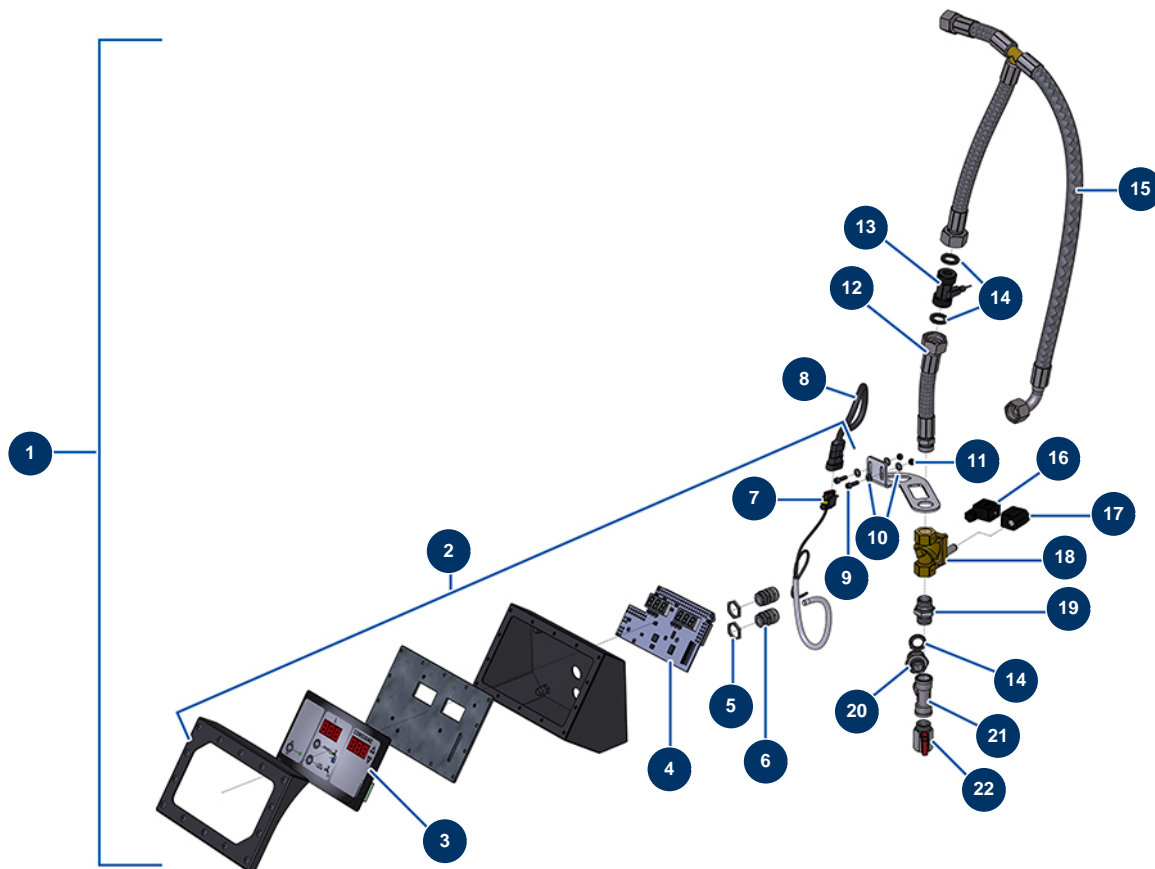

## Beschichtungsmaschine X-PRO D60 - Wasserdosierer

### Détails des pièces

Pos.	Référence	Désignation
1	14358	Digitaler Wasserdosierer komplett - CP 60 & 80
2	14841	Digitaler Wasserdosierer einzeln - CP 60 & 80
3	14144	Frontseite mit Membran COMPACT PRO 60 & 80
4	14165	Elektronische Karte Wasserdosierung 12V & 24 V - X-PRO D60, E70, D80
5	30060	11er Stopfbuchsenmutter
6	30082	11er wasserdicht vernickelte Stopfbüchse
7	13434	Anschluss männlicher 3-Wege-Kabelschuh
8	13433	Anschluss weiblicher 3-Wege-Kabelschuh
9	12863	Zylinderkopfschraube 5 x 20 Edelstahl
10	11737	Mittlere Unterlegscheibe ø 5 Edelstahl
11	11880	Mutter M 5 Nylstop
12	14201	Schlauch 224 Sensorausgang - CP 60 & 80
13	11623	Sensor-Transmitterdurchfluss Mischer CP ideal

Pos.	Référence	Désignation
14	11618	Flache Faserdichtung rot 3/4"
15	14200	Schlauch 223 Wasserversorgung Digitalzähler/HD-Pumpe - CP 60 & 80
16	13528	Spulenanschluss 12 VDC elektropneumatischer Verteiler - CP 60
17	14199	Spule 12 VDC Wasserzähler-Elektroventil - CP 60 & 80
18	14198	Elektroventil Wasserzähler 1/2"NF - CP 60 & 80
19	90627	Hochdrucknippel 1/2" Männlich D x 1/2" Männlich D
20	11891	Niederdrucknippel 1/2" Männlich D x 3/4" Männlich D
21	12105	Niederdruck T-Stück F1/2" x F1/2" x F1/2"
22	30137	Miniventil lux 1/2"