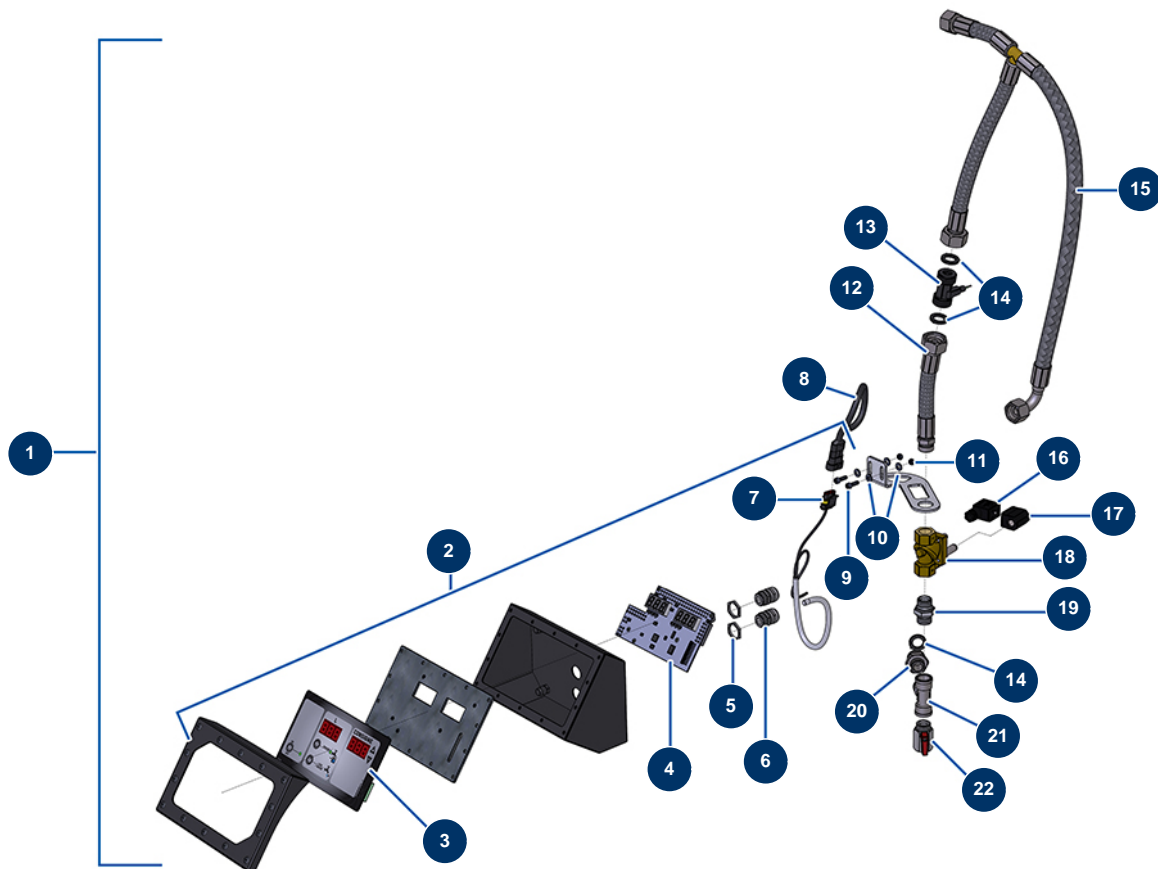

## Máquina de proyección X-PRO D60 - Dispensador de agua

### Détails des pièces

Pos.	Référence	Désignation
1	14358	Dosificador de agua digital completo - CP 60 y 80
2	14841	Dosificador de agua digital sólo - CP 60 y 80
3	14144	Frontal de membrana COMPACT PRO 60 & 80
4	14165	Tarjeta electrónica de dosificación de agua 12V & 24 V - X-PRO D60, E70, D80
5	30060	Tuerca prensaestopa de 11
6	30082	Prensaestopa estanco niquelado de 11
7	13434	Conector de 3 vías terminal macho
8	13433	Conector de 3 vías - terminal hembra
9	12863	Tornillo de cabeza cilíndrica 5 x 20 inox
10	11737	Arandela media ø 5 inox
11	11880	Tuerca M 5 nylstop
12	14201	Manguera 224 - Salida sensor - C.P 60 y 80
13	11623	Sensor transmisor caudal Mezclador CP Idéal

<b>Pos.</b>	<b>Référence</b>	<b>Désignation</b>
14	11618	Junta plana de fibra roja de 3/4"
15	14200	Manguera 223 - Alimentación contador de agua digital/bomba alta presión - C.P 60
16	13528	Conector bobina 12 VDC distribuidor electroneumático - CP 60
17	14199	Bobina 12V DC electroválvula contador de agua - CP 60 y 80
18	14198	Electroválvula contador de agua 1/2"NF - CP 60 y 80
19	90627	Niple alta presión 1/2" MachoD x 1/2" MachoD
20	11891	Niple baja presión 1/2" MachoD x 3/4" MachoD
21	12105	Conexión en T baja presión F1/2" x F1/2" x F1/2"
22	30137	Válvula mini lux 1/2"