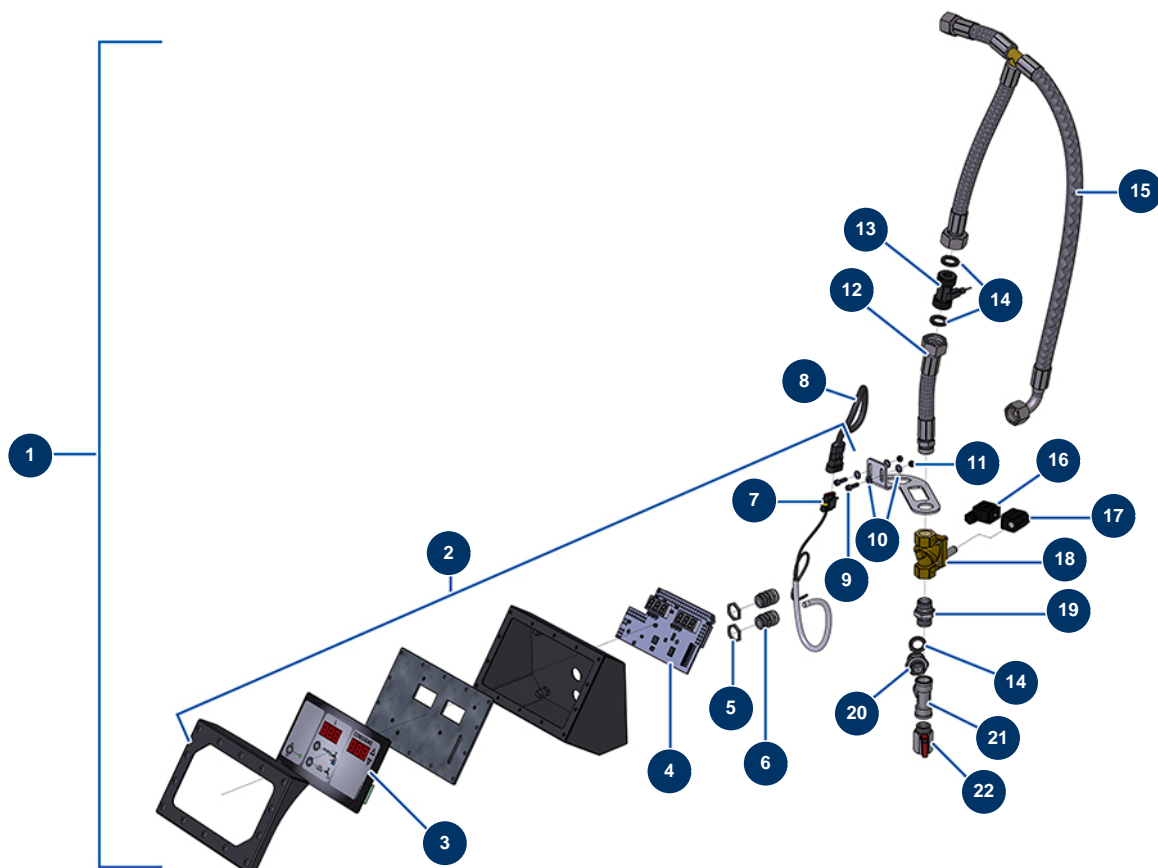

Máquina de proyección X-PRO D60 - Dispensador de agua

Détails des pièces

Pos.	Référence	Désignation
1	14358	Dosificador de agua digital completo - CP 60 y 80
2	14841	Dosificador de agua digital sólo - CP 60 y 80
3	14144	Frontal de membrana COMPACT PRO 60 & 80
4	14165	Tarjeta electrónica de dosificación de agua 12V & 24 V - X-PRO D60, E70, D80
5	30060	Tuerca prensaestopa de 11
6	30082	Prensaestopa estanco niquelado de 11
7	13434	Conector de 3 vías terminal macho
8	13433	Conector de 3 vías - terminal hembra
9	12863	Tornillo de cabeza cilíndrica 5 x 20 inox
10	11737	Arandela media ø 5 inox
11	11880	Tuerca M 5 nylstop
12	14201	Manguera 224 - Salida sensor - C.P 60 y 80
13	11623	Sensor transmisor caudal Mezclador CP Idéal

Pos.	Référence	Désignation
14	11618	Junta plana de fibra roja de 3/4"
15	14200	Manguera 223 - Alimentación contador de agua digital/bomba alta presión - C.P 60
16	13528	Conector bobina 12 VDC distribuidor electroneumático - CP 60
17	14199	Bobina 12V DC electroválvula contador de agua - CP 60 y 80
18	14198	Electroválvula contador de agua 1/2"NF - CP 60 y 80
19	90627	Niple alta presión 1/2" MachoD x 1/2" MachoD
20	11891	Niple baja presión 1/2" MachoD x 3/4" MachoD
21	12105	Conexión en T baja presión F1/2" x F1/2" x F1/2"
22	30137	Válvula mini lux 1/2"