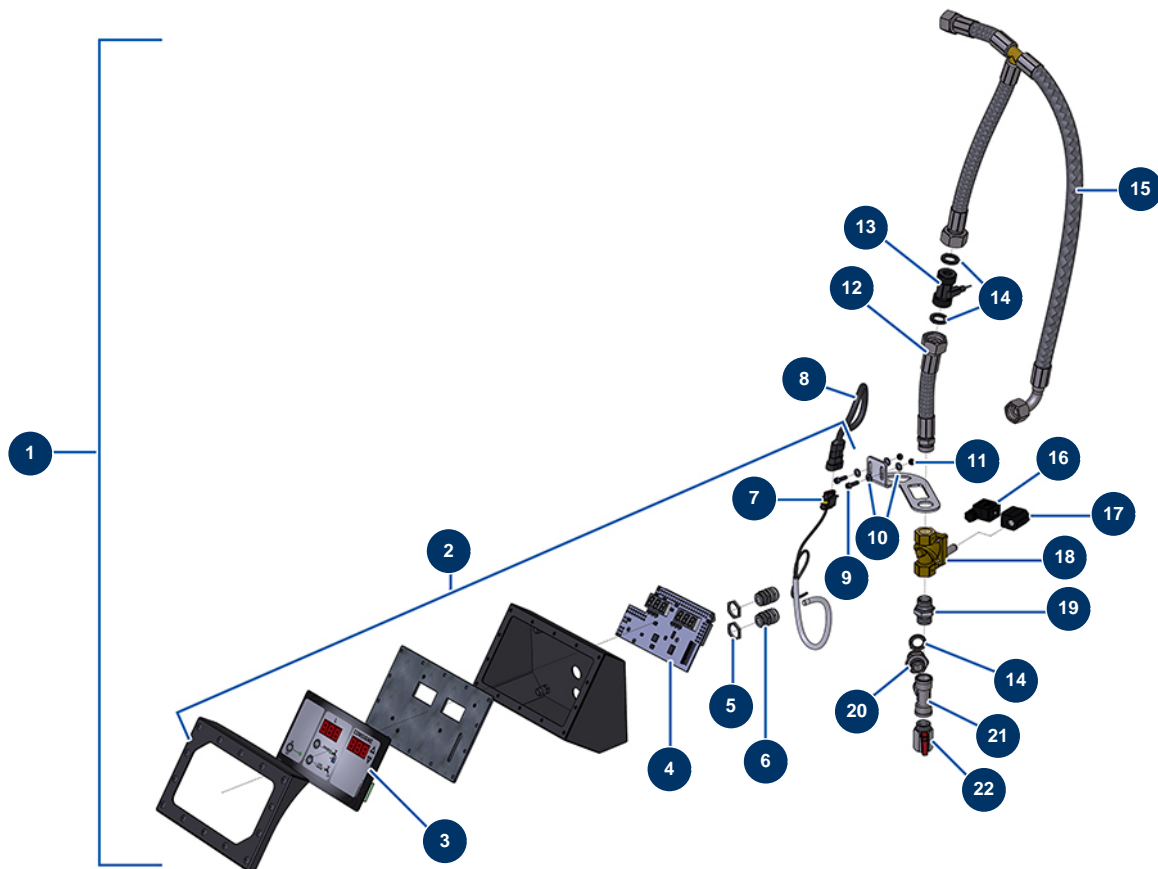

## Intonacatrice X-PRO D60 - Dosatore d'acqua

### Détails des pièces

Pos.	Référence	Désignation
1	14358	Dosatore d'acqua digitale completo - CP 60 & 80
2	14841	Dosatore d'acqua digitale solo - CP 60 & 80
3	14144	Frontale a membrana COMPACT PRO 60 & 80
4	14165	Scheda elettronica di dosaggio acqua 12V & 24 V - X-PRO D60, E70, D80
5	30060	Dado premistoppa da 11
6	30082	Premistoppa a tenuta ermetica nichelato da 11
7	13434	Connettore a 3 vie a capocorda maschio
8	13433	Connettore a 3 vie - capocorda femmina
9	12863	Vite testa cilindrica 5 x 20 inox
10	11737	Rondella media ø 5 inox
11	11880	Dado M 5 nylstop
12	14201	Flessibile 224 - Uscita sensore - C.P 60 & 80
13	11623	Sensore trasmettitore portata Impastatore C.P Idéal

<b>Pos.</b>	<b>Référence</b>	<b>Désignation</b>
14	11618	Guarnizione piatta 3/4" in fibra rossa
15	14200	Flessibile 223 - Alimentazione contatore acqua digitale /pompa - C.P 60 & 80
16	13528	Connettore bobina 12 VDC distributore elettro-pneumatico - C.P 60
17	14199	Bobina 12V DC elettrovalvola contatore d'acqua - CP 60 & 80
18	14198	Elettrovalvola contatore acqua 1/2"NF - CP 60 & 80
19	90627	Nipplo alta pressione 1/2" MaschioD x 1/2" MaschioD
20	11891	Nipplo bassa pressione 1/2" MaschioD x 3/4" MaschioD
21	12105	Attacco a T bassa pressione F1/2" x F1/2" x F1/2"
22	30137	Valvola mini lux 1/2"