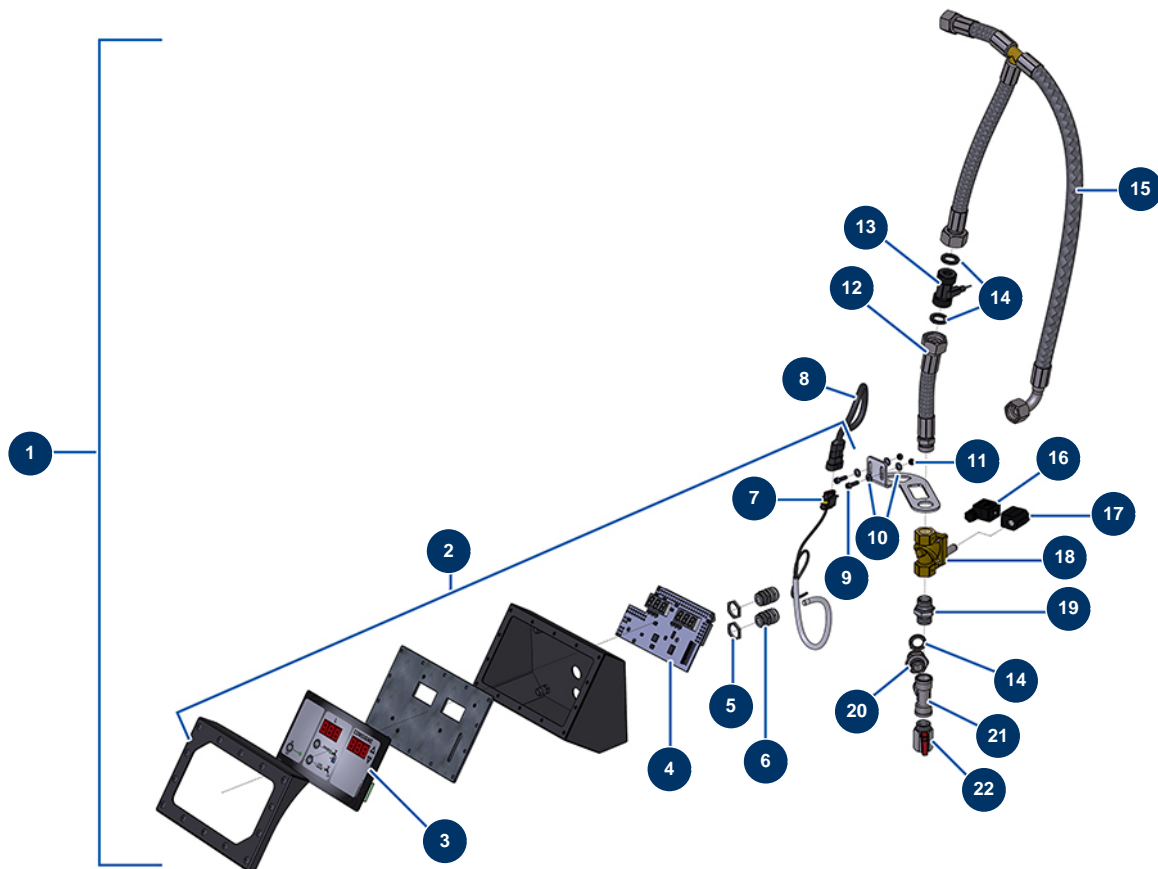

Intonacatrice X-PRO D60 - Dosatore d'acqua

Détails des pièces

Pos.	Référence	Désignation
1	14358	Dosatore d'acqua digitale completo - CP 60 & 80
2	14841	Dosatore d'acqua digitale solo - CP 60 & 80
3	14144	Frontale a membrana COMPACT PRO 60 & 80
4	14165	Scheda elettronica di dosaggio acqua 12V & 24 V - X-PRO D60, E70, D80
5	30060	Dado premistoppa da 11
6	30082	Premistoppa a tenuta ermetica nichelato da 11
7	13434	Connettore a 3 vie a capocorda maschio
8	13433	Connettore a 3 vie - capocorda femmina
9	12863	Vite testa cilindrica 5 x 20 inox
10	11737	Rondella media ø 5 inox
11	11880	Dado M 5 nylstop
12	14201	Flessibile 224 - Uscita sensore - C.P 60 & 80
13	11623	Sensore trasmettitore portata Impastatore C.P Idéal

Pos.	Référence	Désignation
14	11618	Guarnizione piatta 3/4" in fibra rossa
15	14200	Flessibile 223 - Alimentazione contatore acqua digitale /pompa - C.P 60 & 80
16	13528	Connettore bobina 12 VDC distributore elettro-pneumatico - C.P 60
17	14199	Bobina 12V DC elettrovalvola contatore d'acqua - CP 60 & 80
18	14198	Elettrovalvola contatore acqua 1/2"NF - CP 60 & 80
19	90627	Nipplo alta pressione 1/2" MaschioD x 1/2" MaschioD
20	11891	Nipplo bassa pressione 1/2" MaschioD x 3/4" MaschioD
21	12105	Attacco a T bassa pressione F1/2" x F1/2" x F1/2"
22	30137	Valvola mini lux 1/2"