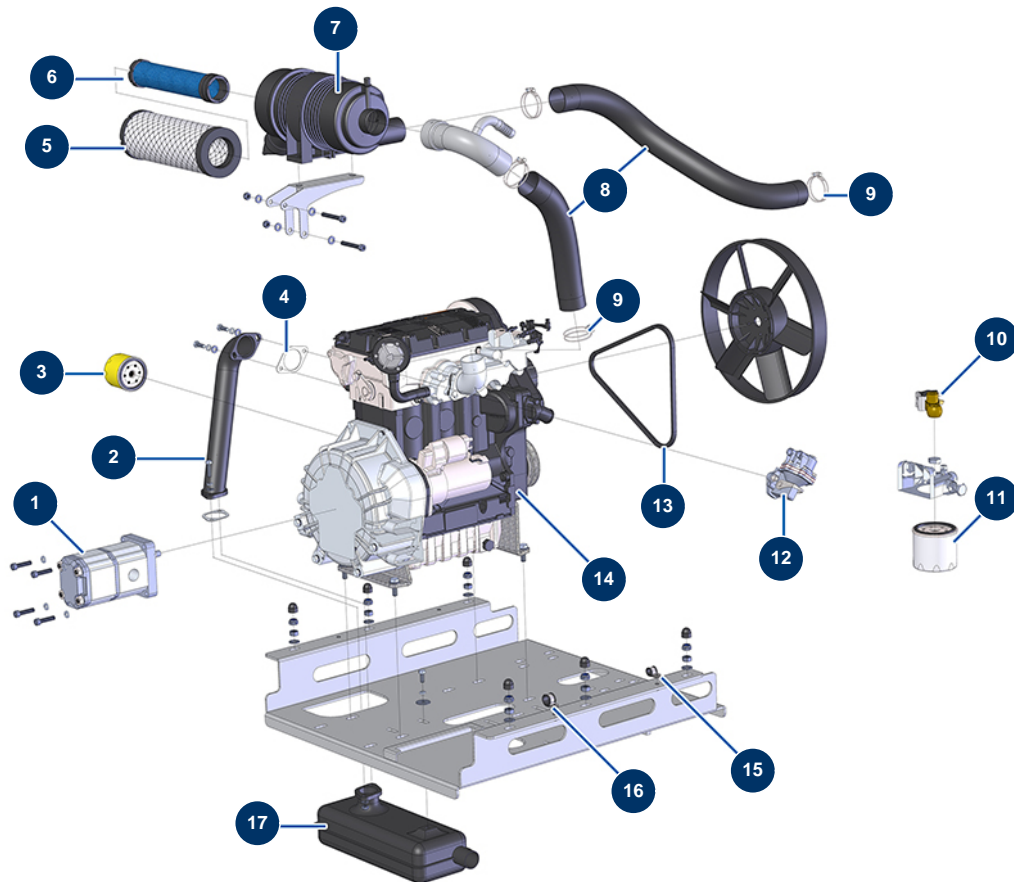

## Beschichtungsmaschine X-PRO D60 - Motor

### Détails des pièces

Pos.	Référence	Désignation
1	12405	Doppelhydraulikpumpe 14 + 8 cc - CP 60
2	C20362	Auspuff 3-Zylinder Diesel CP60 V17
3	80334	Motorölfilter FOCS LDW1003, KDW1003
4	30793	Motorauspufftopfdichtung LOMBARDINI - CP 60
5	30762	Standardluftfilterkartusche Donaldson Motor KOHLER KDW 1003 & 1404
6	30763	Luftfiltersicherheitskartusche Donaldson Motor KOHLER KDW 1003 & 1404
7	30761	Zyklonluftfilter komplett Donaldson-Motor KOHLER KDW 1003 & 1404
8	12538	PVC-Hülle GAZ ø 50 am Meter - CP 60
9	12723	Schelle 2 Kabel ø 56 x 65 - CP 60
10	30769	Elektroventil Dieselfilter 27 cv LOMBARDINI - CP 60
11	80333	Dieselfilter Motor 27 cv VANGUARD
12	30748	Diesel Zündpumpe 27 PS LOMBARDINI - CP 60
13	30714	Lichtmaschinen-Riemen FOCS LDW 1003 - CP 60

<b>Pos.</b>	<b>Référence</b>	<b>Désignation</b>
14	91197	Diesel Verbrennungsmotor KOHLER KDW 1003 Zahnrad
15	13951	Leitungsunterstützungsschelle ø 12 - CP 60
16	13179	Leitungsunterstützungsschelle ø 20 - CP 60
17	30539	Motorauspuff Diesel - CP 60