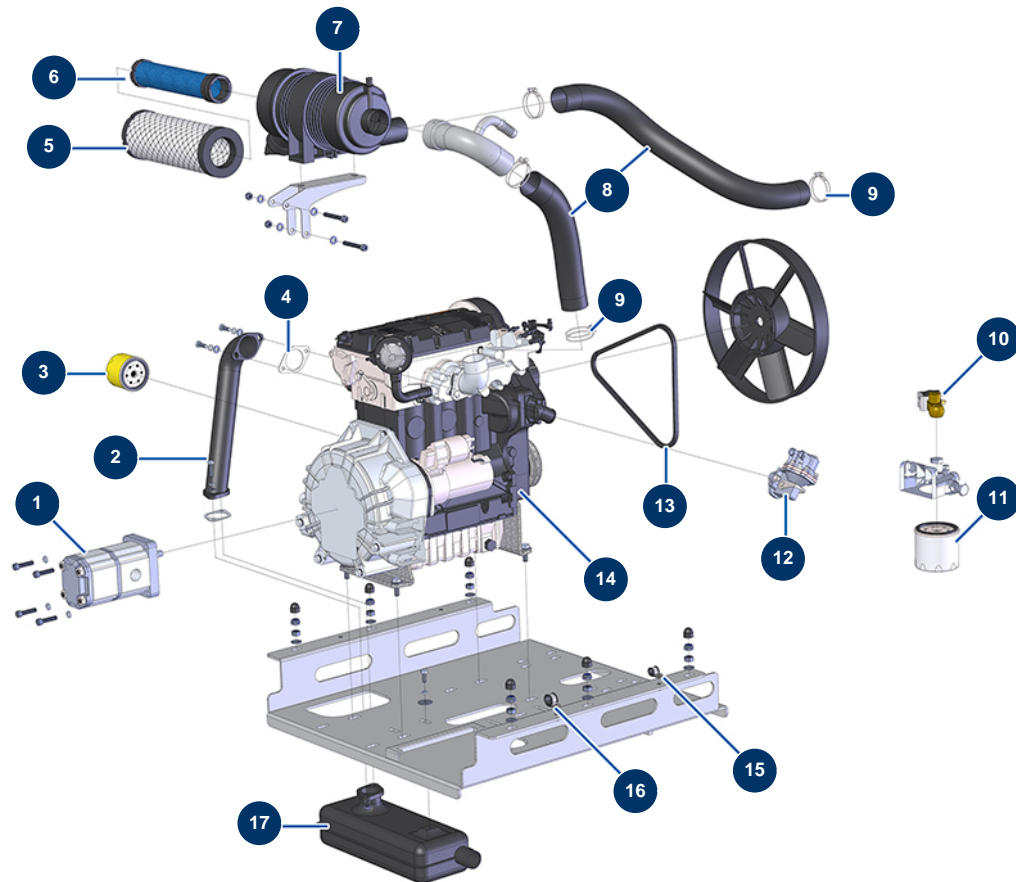

Beschichtungsmaschine X-PRO D60 - Motor

Détails des pièces

Pos.	Référence	Désignation
1	12405	Doppelhydraulikpumpe 14 + 8 cc - CP 60
2	C20362	Auspuff 3-Zylinder Diesel CP60 V17
3	80334	Motorölfilter FOCS LDW1003, KDW1003
4	30793	Motorauspufftopfdichtung LOMBARDINI - CP 60
5	30762	Standardluftfilterkartusche Donaldson Motor KOHLER KDW 1003 & 1404
6	30763	Luftfiltersicherheitskartusche Donaldson Motor KOHLER KDW 1003 & 1404
7	30761	Zyklonluftfilter komplett Donaldson-Motor KOHLER KDW 1003 & 1404
8	12538	PVC-Hülle GAZ ø 50 am Meter - CP 60
9	12723	Schelle 2 Kabel ø 56 x 65 - CP 60
10	30769	Elektroventil Dieselfilter 27 cv LOMBARDINI - CP 60
11	80333	Dieselfilter Motor 27 cv VANGUARD
12	30748	Diesel Zündpumpe 27 PS LOMBARDINI - CP 60
13	30714	Lichtmaschinen-Riemen FOCS LDW 1003 - CP 60

Pos.	Référence	Désignation
14	91197	Diesel Verbrennungsmotor KOHLER KDW 1003 Zahnrad
15	13951	Leitungsunterstützungsschelle ø 12 - CP 60
16	13179	Leitungsunterstützungsschelle ø 20 - CP 60
17	30539	Motorauspuff Diesel - CP 60