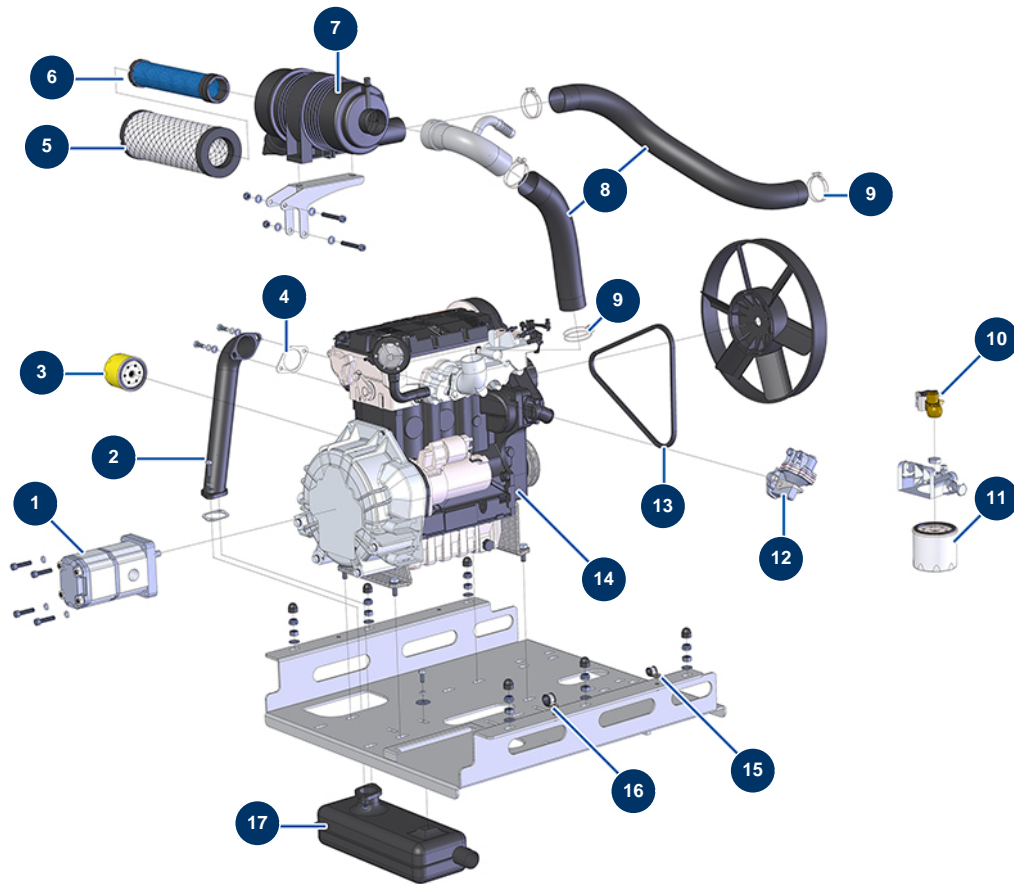

## Beschichtungsmaschine X-PRO D60 - Motor

### Détails des pièces

Pos.	Référence	Désignation
1	12405	Doppelhydraulikpumpe 14 + 8 cc - CP 60
2	C20362	Auspuff 3-Zylinder Diesel CP60 V17
3	80334	Motorölfilter FOCS LDW1003, KDW1003
4	30793	Motorauspufftopfdichtung LOMBARDINI - CP 60
5	30762	Standardluftfilterkartusche Donaldson Motor KOHLER KDW & KSD
6	30763	Luftfiltersicherheitskartusche Donaldson Motor KOHLER KDW & KSD
7	30761	Zyklonluftfilter komplett Donaldson-Motor KOHLER KDW 1003 & 1404
8	12538	PVC-Hülle GAZ ø 50 am Meter - CP 60
9	12723	Schelle 2 Kabel ø 56 x 65 - CP 60
10	30769	Elektroventil Dieselfilter 27 cv LOMBARDINI - CP 60
11	80333	Dieselfilter Motor 27 cv VANGUARD
12	30748	Diesel Zündpumpe 27 PS LOMBARDINI - CP 60
13	30714	Lichtmaschinen-Riemen FOCS LDW 1003 - CP 60

<b>Pos.</b>	<b>Référence</b>	<b>Désignation</b>
14	91197	Diesel Verbrennungsmotor KOHLER KDW 1003 Zahnrad
15	13951	Leitungsunterstützungsschelle ø 12 - CP 60
16	13179	Leitungsunterstützungsschelle ø 20 - CP 60
17	30539	Motorauspuff Diesel - CP 60