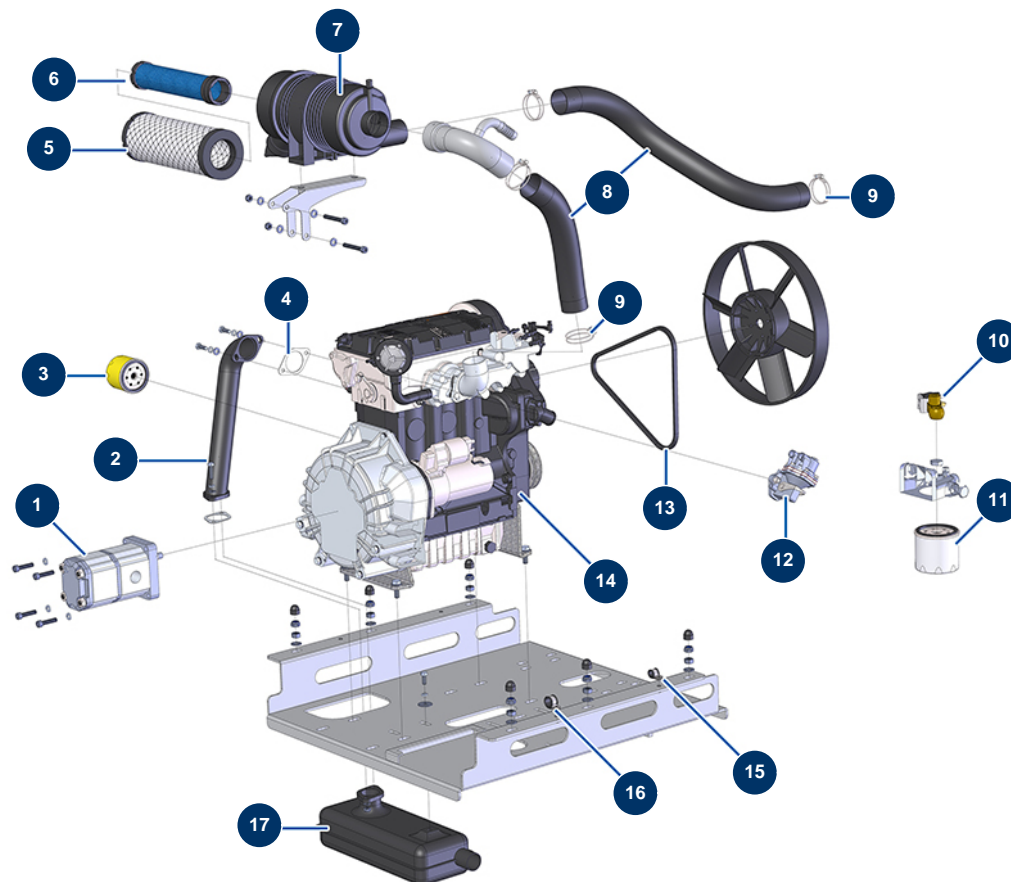

Máquina de proyección X-PRO D60 - Motor

Détails des pièces

Pos.	Référence	Désignation
1	12405	Bomba hidráulica doble 14 + 8 cc - CP 60
2	C20362	Tubo de escape 3-cilindros diesel CP60 V17
3	80334	Filtro de aceite motor FOCS LDW1003, KDW1003
4	30793	Junta silenciador del motor LOMBARDINI - CP 60
5	30762	Cartucho de aire estándar filtro Donaldson motor KOHLER KDW & KSD
6	30763	Cartucho de aire seguridad filtro Donaldson motor KOHLER KDW & KKSD
7	30761	Filtro de aire ciclónico completo Donaldson motor KOHLER KDW 1003 y 1404
8	12538	Recubrimiento PVC GAS ø 50 al metro - CP 60
9	12723	Abrazadera de alambre ø 56 x 65 - CP 60
10	30769	Electroválvula filtro diésel 27 cv LOMBARDINI - CP 60
11	80333	Filtro diésel motor 27 cv LOMBARDINI
12	30748	Bomba de cebado diésel 27 cv LOMBARDINI - CP 60
13	30714	Correa alternador FOCS LDW 1003 - CP 60

Pos.	Référence	Désignation
14	91197	Motor térmico diesel KOHLER KDW 1003 engranaje
15	13951	Abrazadera para cables ø 12 - C.P 60
16	13179	Abrazadera para cables ø 20 - CP 60
17	30539	Escape motor diesel - CP 60