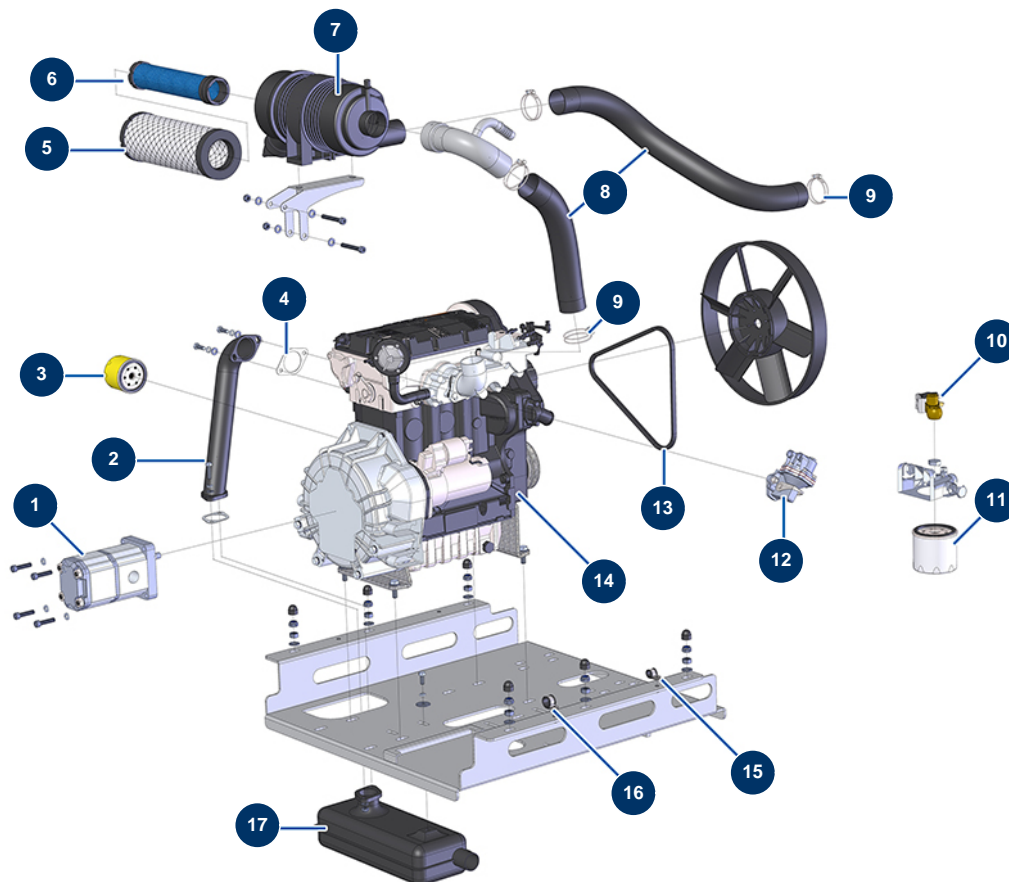

Intonacatrice X-PRO D60 - Motore

Détails des pièces

Pos.	Référence	Désignation
1	12405	Pompa idraulica doppia 14 + 8 cc - C.P 60
2	C20362	Tubo scarico 3 cilindri diesel CP60 V17
3	80334	Filtro olio motore FOCS LDW1003, KDW1003
4	30793	Guarnizione marmitta di scarico motore LOMBARDINI - C.P 60
5	30762	Cartuccia aria standard filtro Donaldson motore KOHLER KDW 1003 & 1404
6	30763	Cartuccia aria sicurezza filtro Donaldson motore KOHLER KDW 1003 & 1404
7	30761	Filtro aria ciclonico completo Donaldson motore KOHLER KDW 1003 & 1404
8	12538	Guaina PVC GAS ø 50 al metro - C.P 60
9	12723	Fascetta 2 fili ø 56 x 65 - C.P 60
10	30769	Elettrovalvola filtro gasolio 27 cv LOMBARDINI - C.P 60
11	80333	Filtro gasolio motore 27 cv LOMBARDINI
12	30748	Pompa innesco gasolio 27 cv LOMBARDINI - C.P 60
13	30714	Cinghia alternatore FOCS LDW 1003 - C.P 60

Pos.	Référence	Désignation
14	91197	Motore termico diesel KOHLER KDW 1003 ingranaggio
15	13951	Fascetta passafili ø 12 - C.P 60
16	13179	Fascetta passafili ø 20 - C.P 60
17	30539	Scarico motore diesel - CP 60