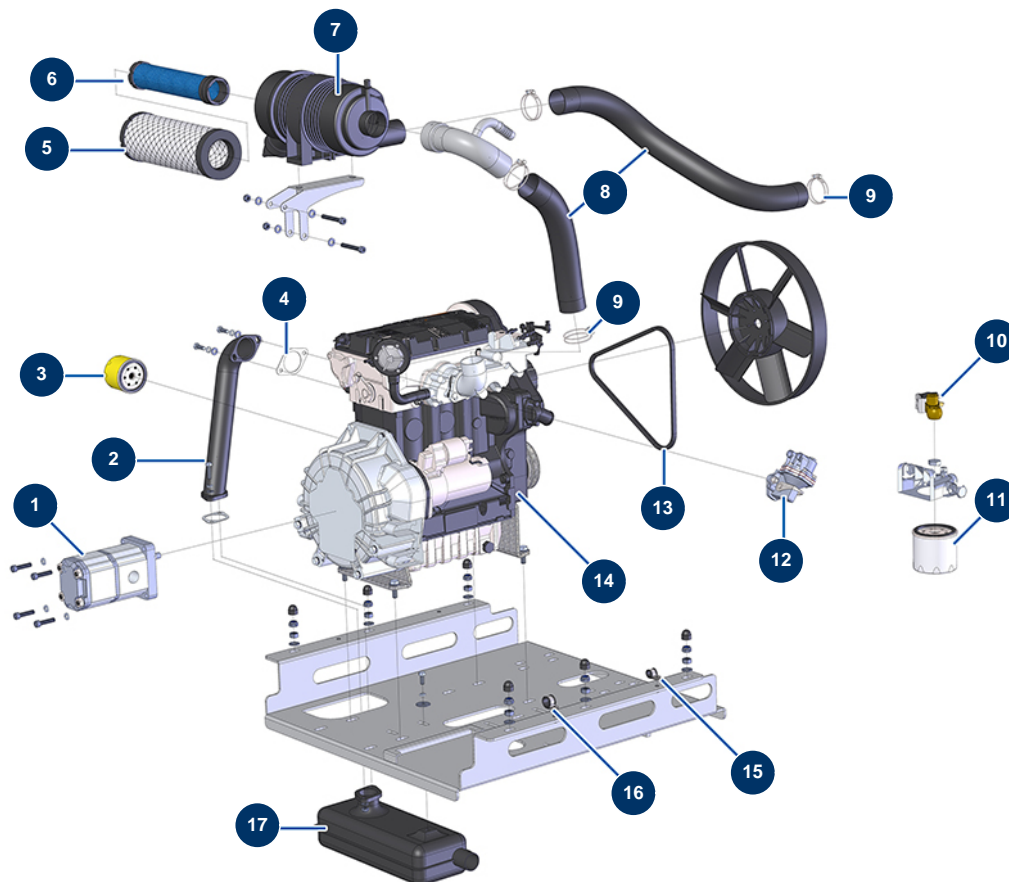

## Intonacatrice X-PRO D60 - Motore

### Détails des pièces

Pos.	Référence	Désignation
1	12405	Pompa idraulica doppia 14 + 8 cc - C.P 60
2	C20362	Tubo scarico 3 cilindri diesel CP60 V17
3	80334	Filtro olio motore FOCS LDW1003, KDW1003
4	30793	Guarnizione marmitta di scarico motore LOMBARDINI - C.P 60
5	30762	Cartuccia aria standard filtro Donaldson motore KOHLER KDW & KSD
6	30763	Cartuccia aria sicurezza filtro Donaldson motore KOHLER KDW & KSD
7	30761	Filtro aria ciclonico completo Donaldson motore KOHLER KDW 1003 & 1404
8	12538	Guaina PVC GAS ø 50 al metro - C.P 60
9	12723	Fascetta 2 fili ø 56 x 65 - C.P 60
10	30769	Elettrovalvola filtro gasolio 27 cv LOMBARDINI - C.P 60
11	80333	Filtro gasolio motore 27 cv LOMBARDINI
12	30748	Pompa innesco gasolio 27 cv LOMBARDINI - C.P 60
13	30714	Cinghia alternatore FOCS LDW 1003 - C.P 60

<b>Pos.</b>	<b>Référence</b>	<b>Désignation</b>
14	91197	Motore termico diesel KOHLER KDW 1003 ingranaggio
15	13951	Fascetta passafili ø 12 - C.P 60
16	13179	Fascetta passafili ø 20 - C.P 60
17	30539	Scarico motore diesel - CP 60