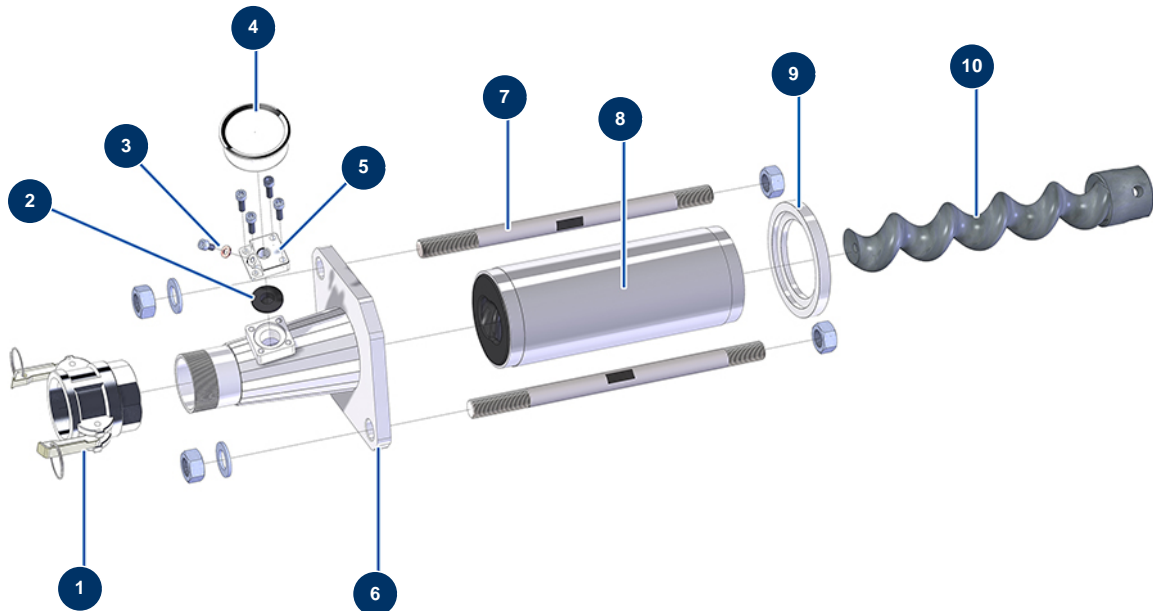

## Beschichtungsmaschine X-PRO D60 - Pumpe ( Äußere Wärmedämmung)

### Détails des pièces

Pos.	Référence	Désignation
1	12364	Nockenkupplung Stahl 2" Innengewinde 2" - CP 60
2	12126	Membran Manometer Pumpenspitze MIXPRO 14
3	12765	Kupferdichtung Pumpenspitze JETPRO 80
4	80070	Axialmanometer 1/4" konisch Öl 50 mm 0 bis 60 bar
5	M10079	Käfigdeckel MIXPRO 14
6	C20500	Pumpenspitze CP 60 2"
7	M10354	Fixierbügel 330 mm EUROPRO CP 60
8	MI3F00522201	Statorpumpe EUROPRO MAP 8 SX
9	M10361	Zentrierring Stator - CP 60
10	MI7009043700	Rotorpumpe EUROPRO MAP 8