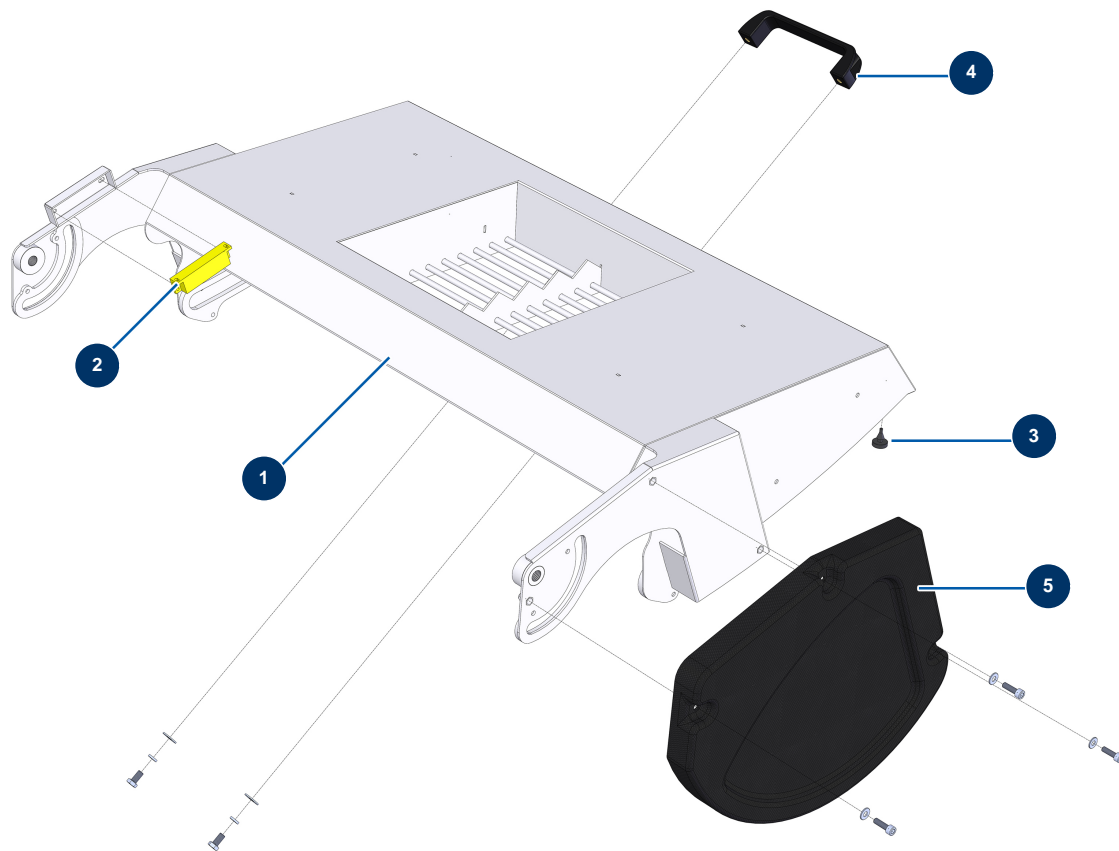

Beschichtungsmaschine X-PRO D60 - Staubdicht Mischergitter

Détails des pièces

Pos.	Référence	Désignation
1	14363	Staubabweisendes Mischergitter CP 60 & 80
2	12980	Sicherheitssensor Gitter Trichter & Mischer - CP 60
3	12385	Mobiler Motorhauben-Gummistopper - CP 60
4	1042523	Gittergriff Kriteriumbezogene Anweisung 60
5	14221	