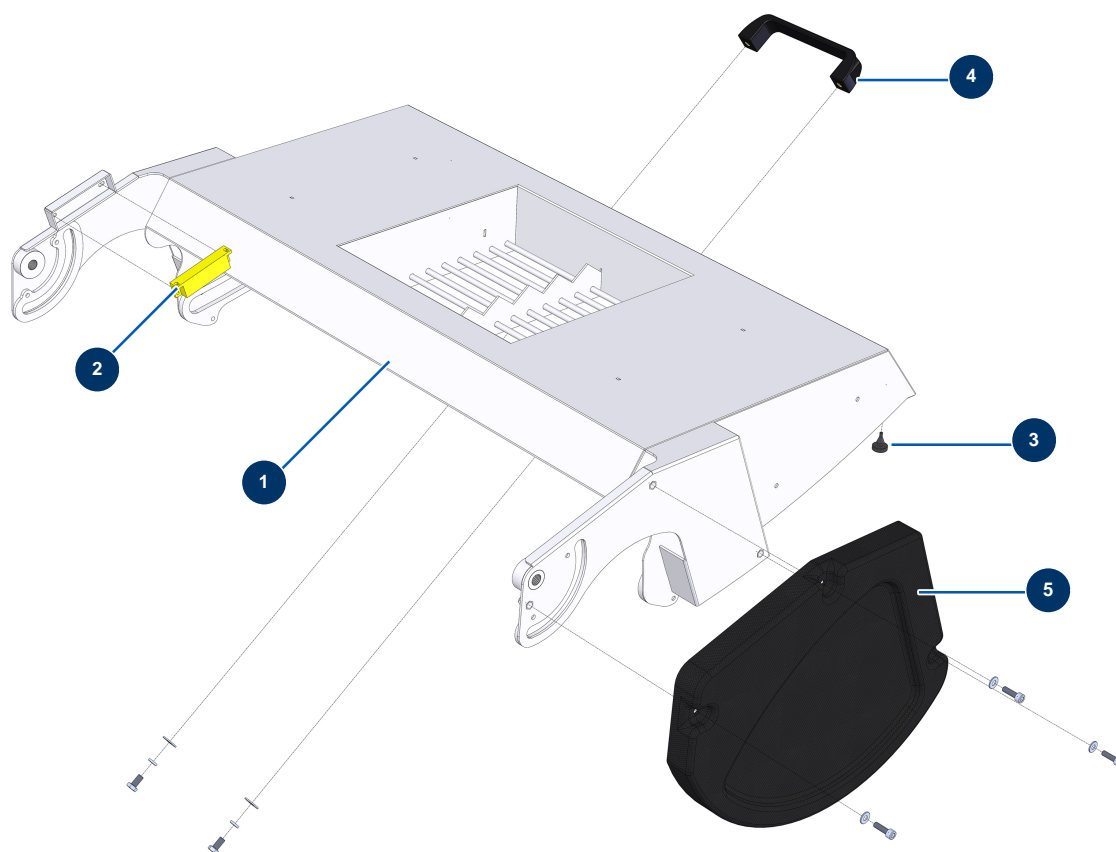

Beschichtungsmaschine X-PRO D60 - Staubdicht Mischergitter

Détails des pièces

Pos.	Référence	Désignation
1	14363	Staubabweisendes Mischergitter CP 60 & 80
2	12980	Sicherheitssensor Gitter Trichter & Mischer - CP 60
3	12385	Mobiler Motorhauben-Gummistopper - CP 60
4	1042523	Gittergriff Kriteriumbezogene Anweisung 60
5	14221	