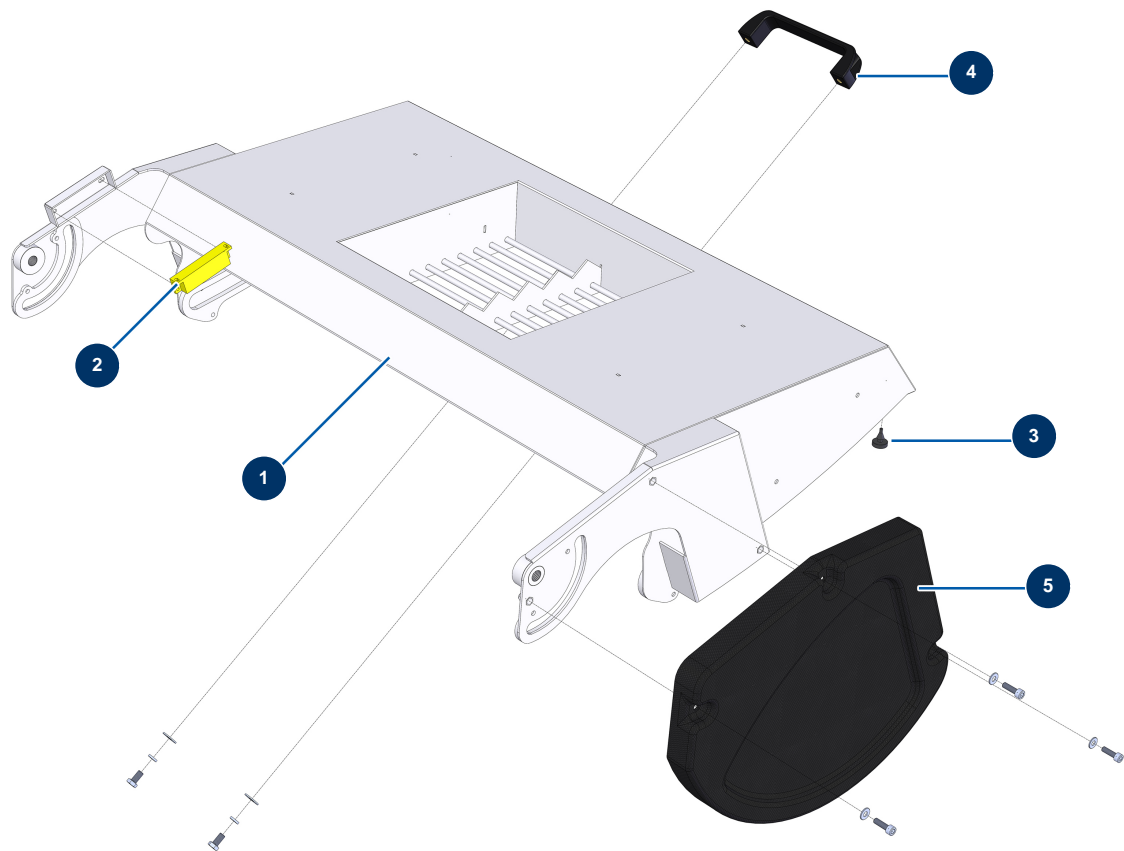

Beschichtungsmaschine X-PRO D60 - Staubdicht Mischergitter

Détails des pièces

Pos.	Référence	Désignation
1	14363	Staubabweisendes Mischergitter CP 60 & 80
2	12980	Sicherheitssensor Gitter Trichter & Mischer - CP 60
3	12385	Mobiler Motorhauben-Gummistopper - CP 60
4	1042523	Gittergriff Kriteriumbezogene Anweisung 60
5	14221	