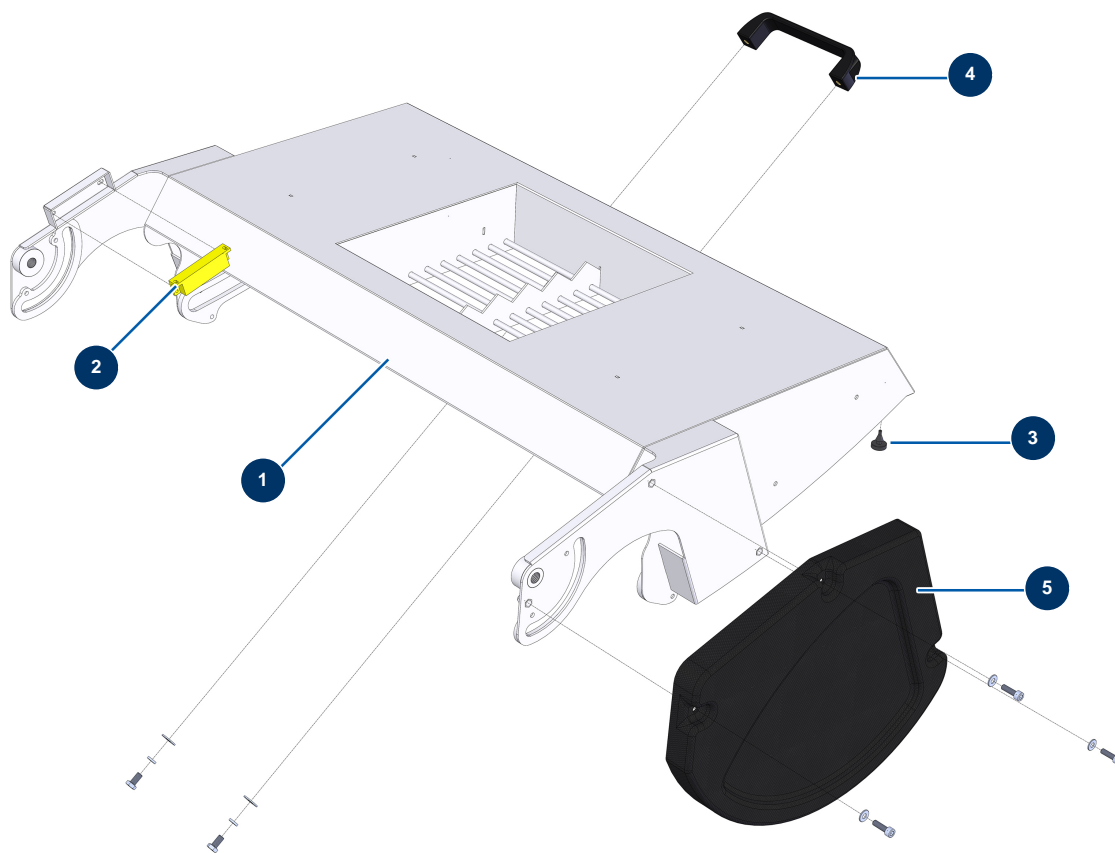

Máquina de proyección X-PRO D60 - Rejilla mezclador antipolvo

Détails des pièces

Pos.	Référence	Désignation
1	14363	Rejilla mezclador antipolvo - CP 60 & 80
2	12980	Sensor de seguridad de la rejilla tolva y mezclador - CP 60
3	12385	Tope de caucho tapa móvil - CP 60
4	1042523	Empuñadura rejilla CP 60
5	14221	