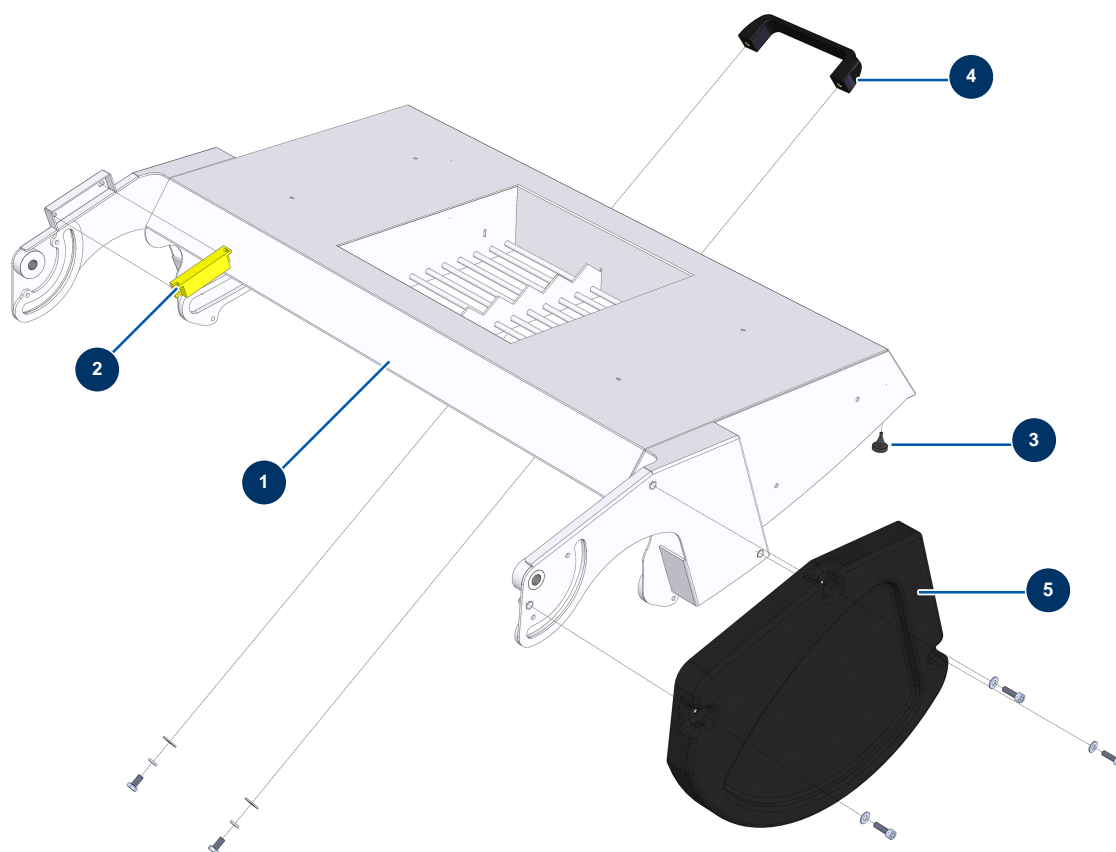

Intonacatrice X-PRO D60 - Griglia miscelatore antipolvere

Détails des pièces

Pos.	Référence	Désignation
1	14363	Griglia miscelatore antipolvere - CP 60 & 80
2	12980	Sensore di sicurezza griglia tramoggia e impastatore - C.P 60
3	12385	Battuta in gomma coperchio mobile - C.P 60
4	1042523	Impugnatura griglia CP 60
5	14221	