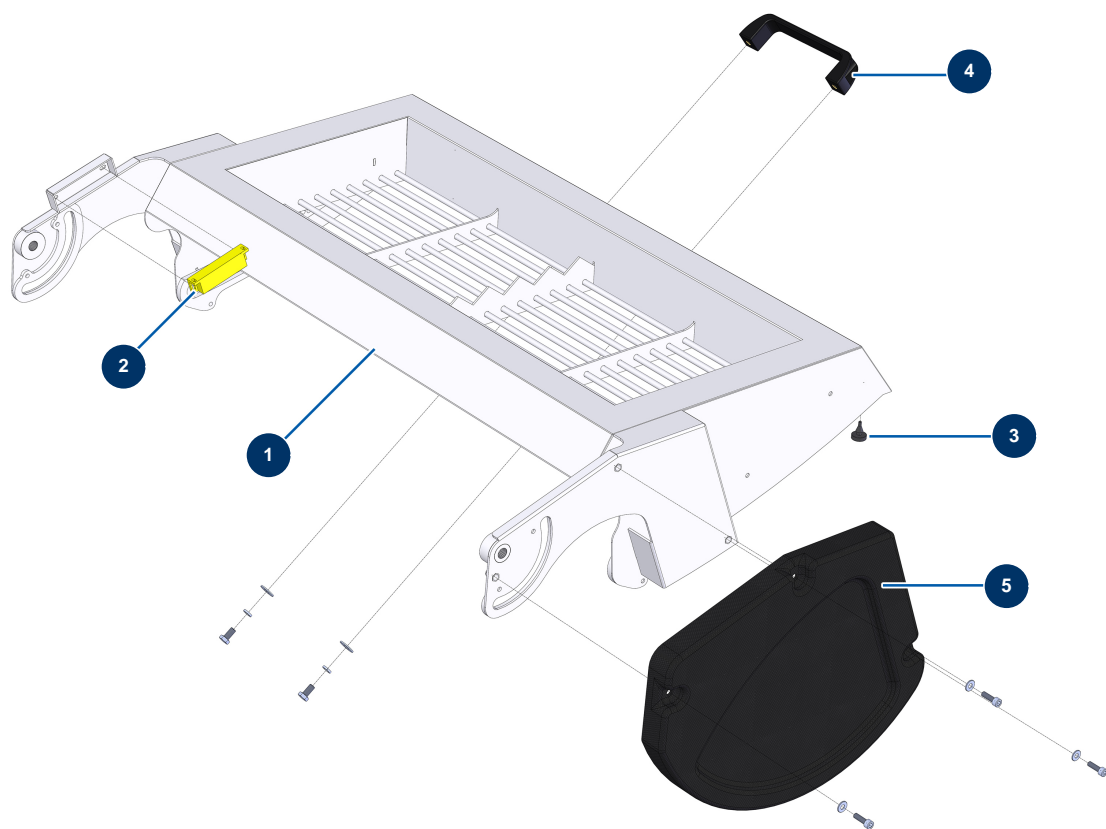

## X-PRO D60 spraying machine - Openwork mixer grid

### Détails des pièces

Pos.	Référence	Désignation
1	14364	Openwork mixer grid - CP 60 & 80
2	12980	Hopper and mixer safety grid sensor - C.P 60
3	12385	Mobile hood foam rubber stop - C.P 60
4	1042523	CP 60 grid handle
5	14221	