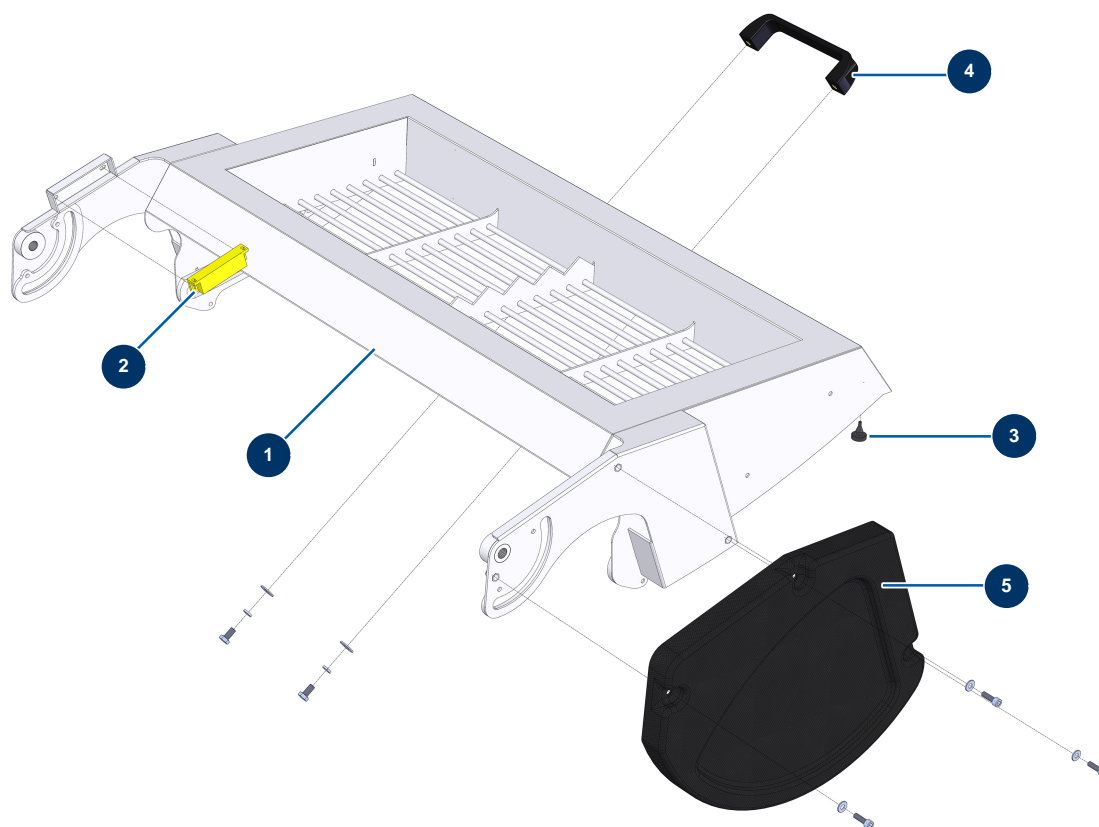

Máquina de proyección X-PRO D60 - Rejilla mezcladora de calado

Détails des pièces

Pos.	Référence	Désignation
1	14364	Rejilla mezclador entramado abierto - CP 60 & 80
2	12980	Sensor de seguridad de la rejilla tolva y mezclador - CP 60
3	12385	Tope de caucho tapa móvil - CP 60
4	1042523	Empuñadura rejilla CP 60
5	14221	