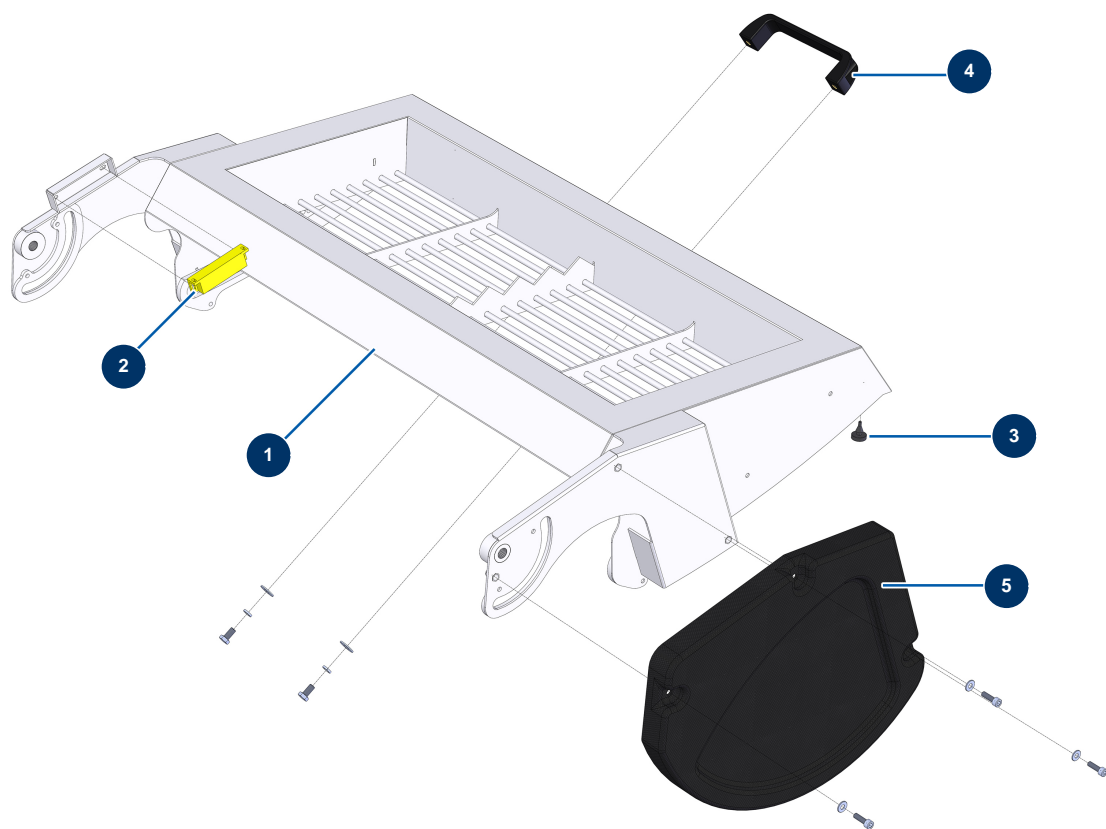

Máquina de proyección X-PRO D60 - Rejilla mezcladora de calado

Détails des pièces

Pos.	Référence	Désignation
1	14364	Rejilla mezclador entramado abierto - CP 60 & 80
2	12980	Sensor de seguridad de la rejilla tolva y mezclador - CP 60
3	12385	Tope de caucho tapa móvil - CP 60
4	1042523	Empuñadura rejilla CP 60
5	14221	