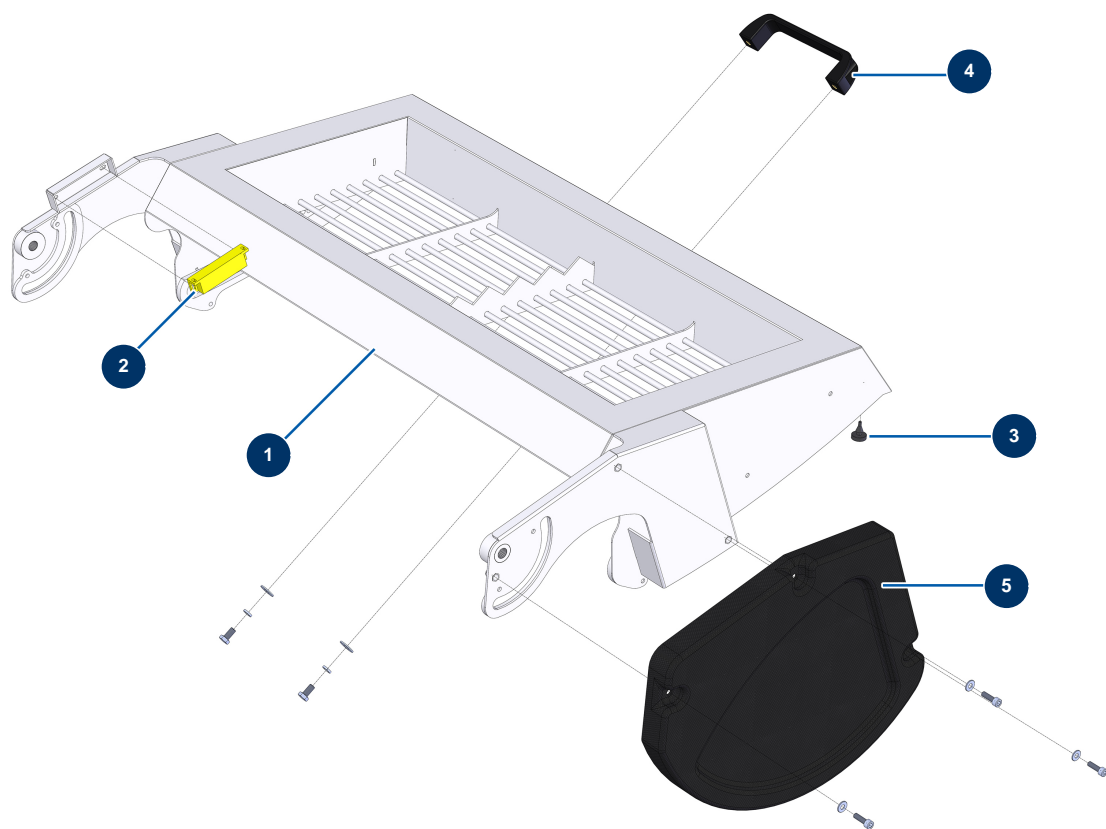

Intonacatrice X-PRO D60 - Griglia miscelatore traforata

Détails des pièces

Pos.	Référence	Désignation
1	14364	Griglia miscelatore openwork - CP 60 & 80
2	12980	Sensore di sicurezza griglia tramoggia e impastatore - C.P 60
3	12385	Battuta in gomma coperchio mobile - C.P 60
4	1042523	Impugnatura griglia CP 60
5	14221	