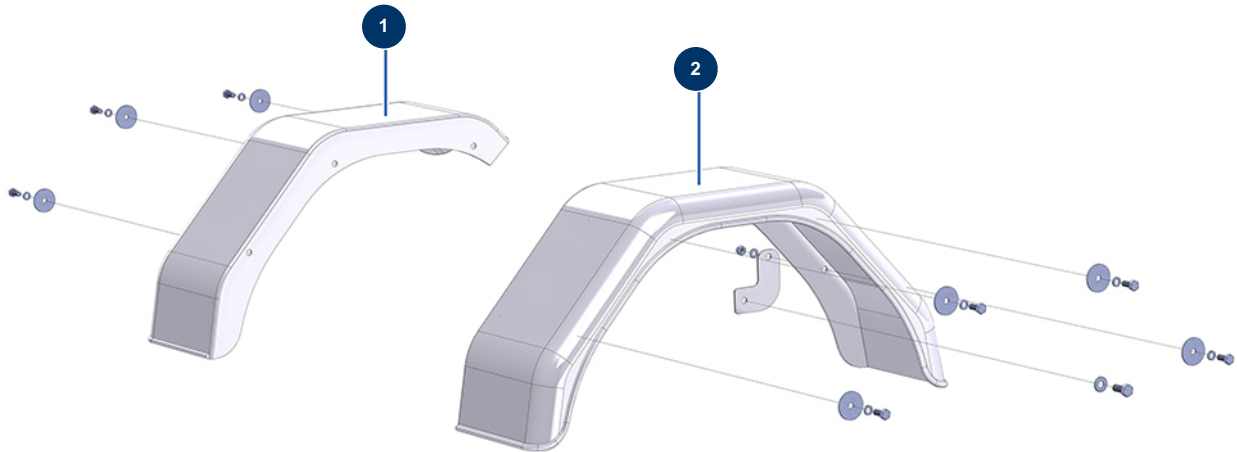

Beschichtungsmaschine X-PRO D60 - Kotflügel

Détails des pièces

Pos.	Référence	Désignation
1	13093	Polyester-Schlammenschutz links - CP 60
2	13094	Polyester-Schlammschutz rechts - CP 60