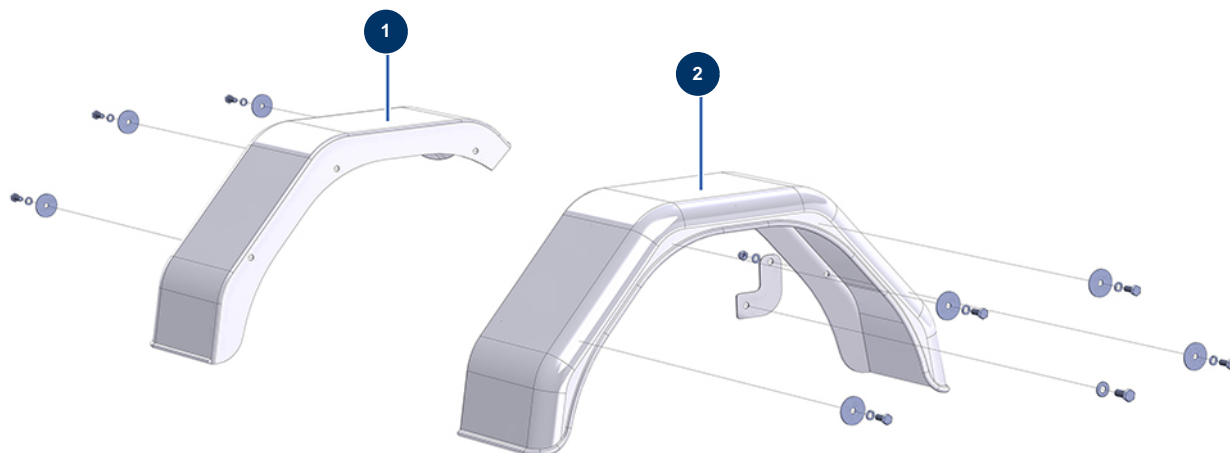

Beschichtungsmaschine X-PRO D60 - Kotflügel

Détails des pièces

Pos.	Référence	Désignation
1	13093	Polyester-Schlammschutz links - CP 60
2	13094	Polyester-Schlammschutz rechts - CP 60