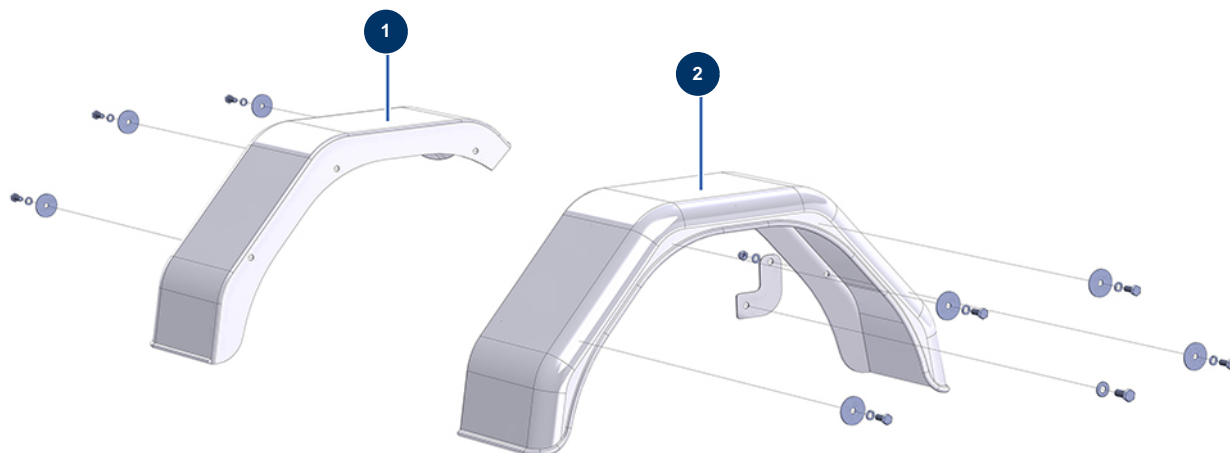

Intonacatrice X-PRO D60 - Parafanghi

Détails des pièces

Pos.	Référence	Désignation
1	13093	Parafango sinistro poliestere - C.P 60
2	13094	Parafango destro poliestere - C.P 60